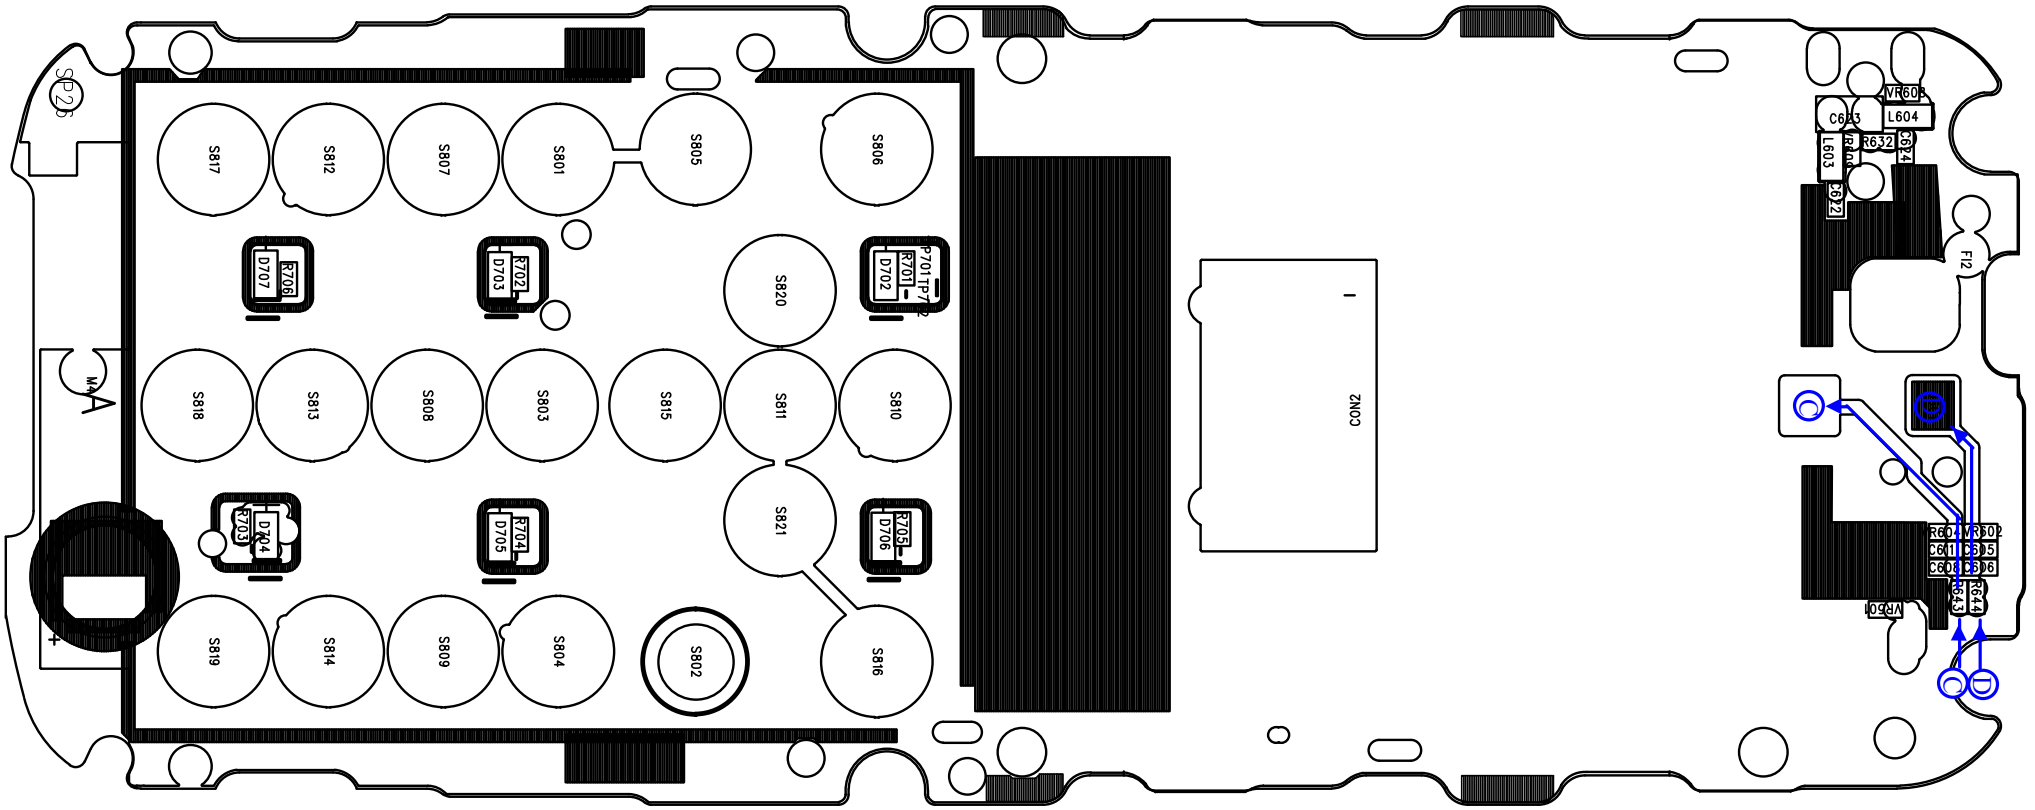

MICBIAS VBACKUP VRIO\_1.8V VRMEM\_1.8V

APC PAENA CLK32K\_OUT CLK13M\_OUT

Note: FMI is only available for W213

(A)	HSOL
(B)	HSOR
(E)	SPKNA
(F)	SPKPA
(G)	VIBRATOR
(H)	MICIP
(I)	MICIN
(J)	RXEGSMIM
(K)	RXEGSMP
(L)	RXDGSN
(M)	RXDGSN
(N)	TXLBC
(O)	TXHBB
(P)	FMI