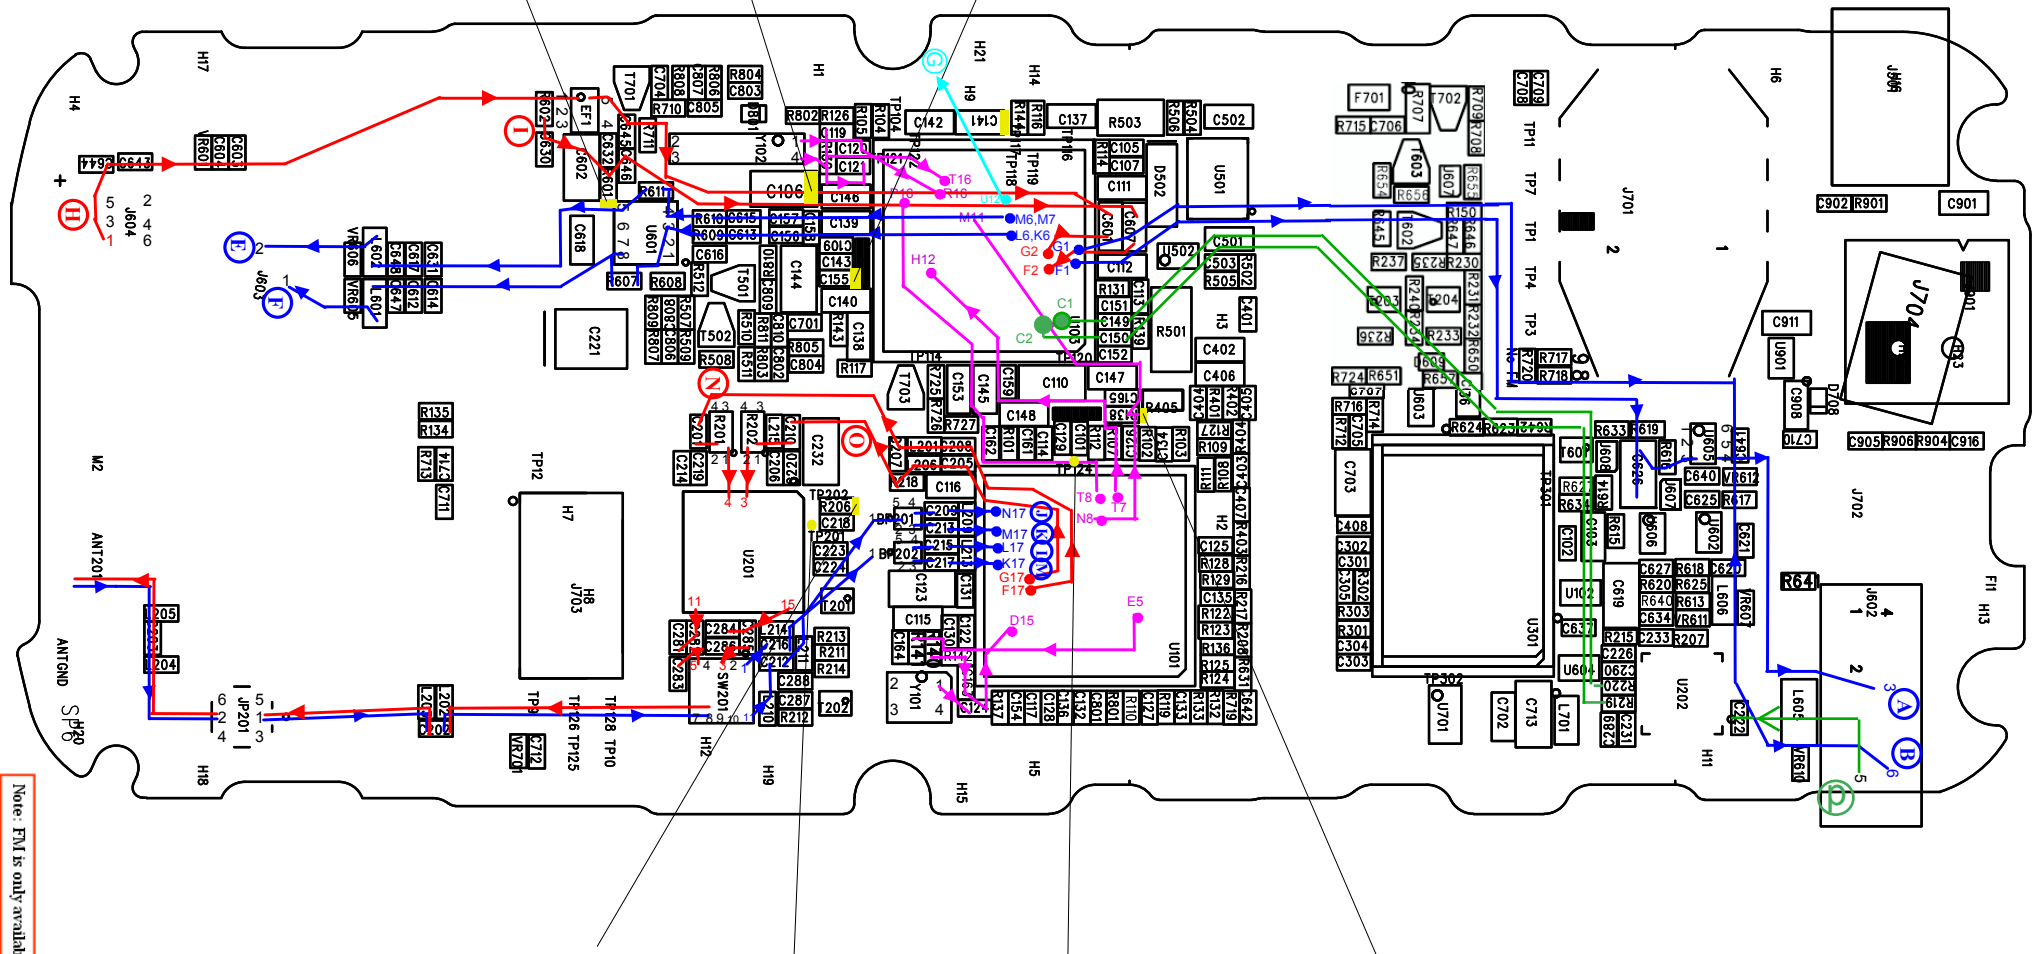

MICBIAS VBACKUP VRIO\_1.8V VRMEM\_1.8V

APC PAENA CLK32K\_OUT CLK13M\_OUT

Note: FMI is only available for W213

(A)	HSOL
(B)	HSOR
(E)	SPKNA
(F)	SPKPA
(G)	VIBRATOR
(H)	MICIP
(I)	MICIN
(J)	RXEGSMIM
(K)	RXEGSMP
(L)	RXDGSN
(M)	RXDGSN
(N)	TXLBC
(O)	TXHBB
(P)	FMI