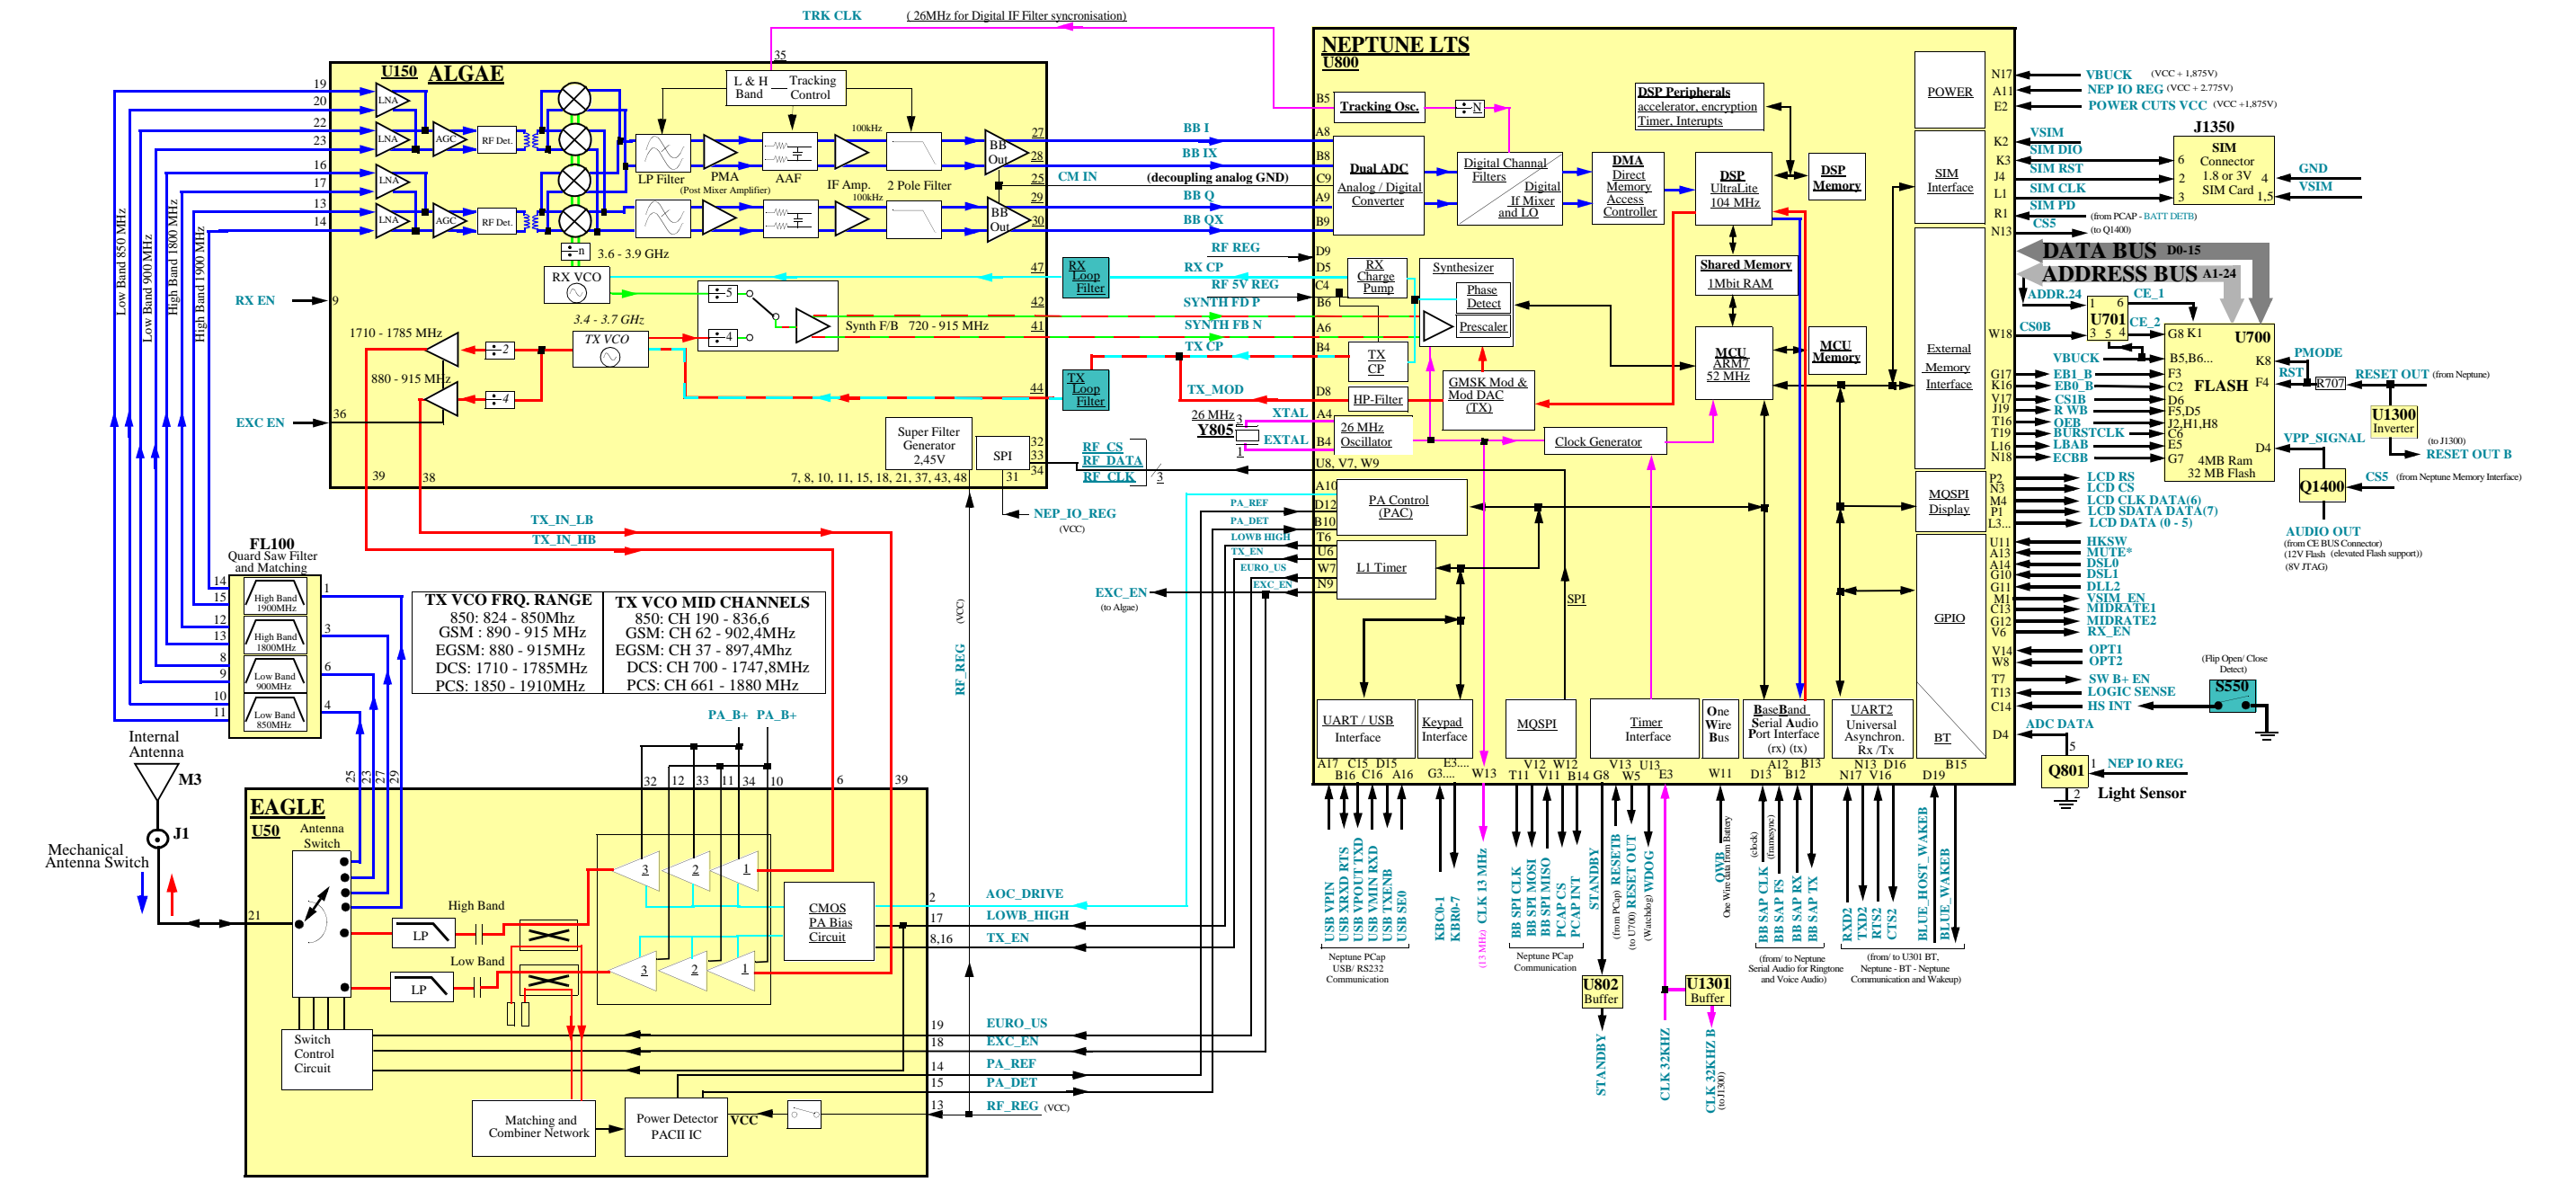

RX MID CHANNELS
 850: CH 190 - 881,6
 GSM: CH 62 - 947,4 MHz
 EGSM: CH 37 - 942,4MHz
 DCS: CH 700 - 1842,8MHz
 PCS: CH 661 - 1960MHz

V30x, V50x, V600

Revision Overview	
Rev. 1.0: Initial Block Diagram	

GSM SERVICE SUPPORT GROUP	2004.01.19
LEVEL 3 AL Block Diagram	Rev. 1.0
V30x, V50x, V600	
Michael Hansen, Alexander Buehler	Page 1 of 2