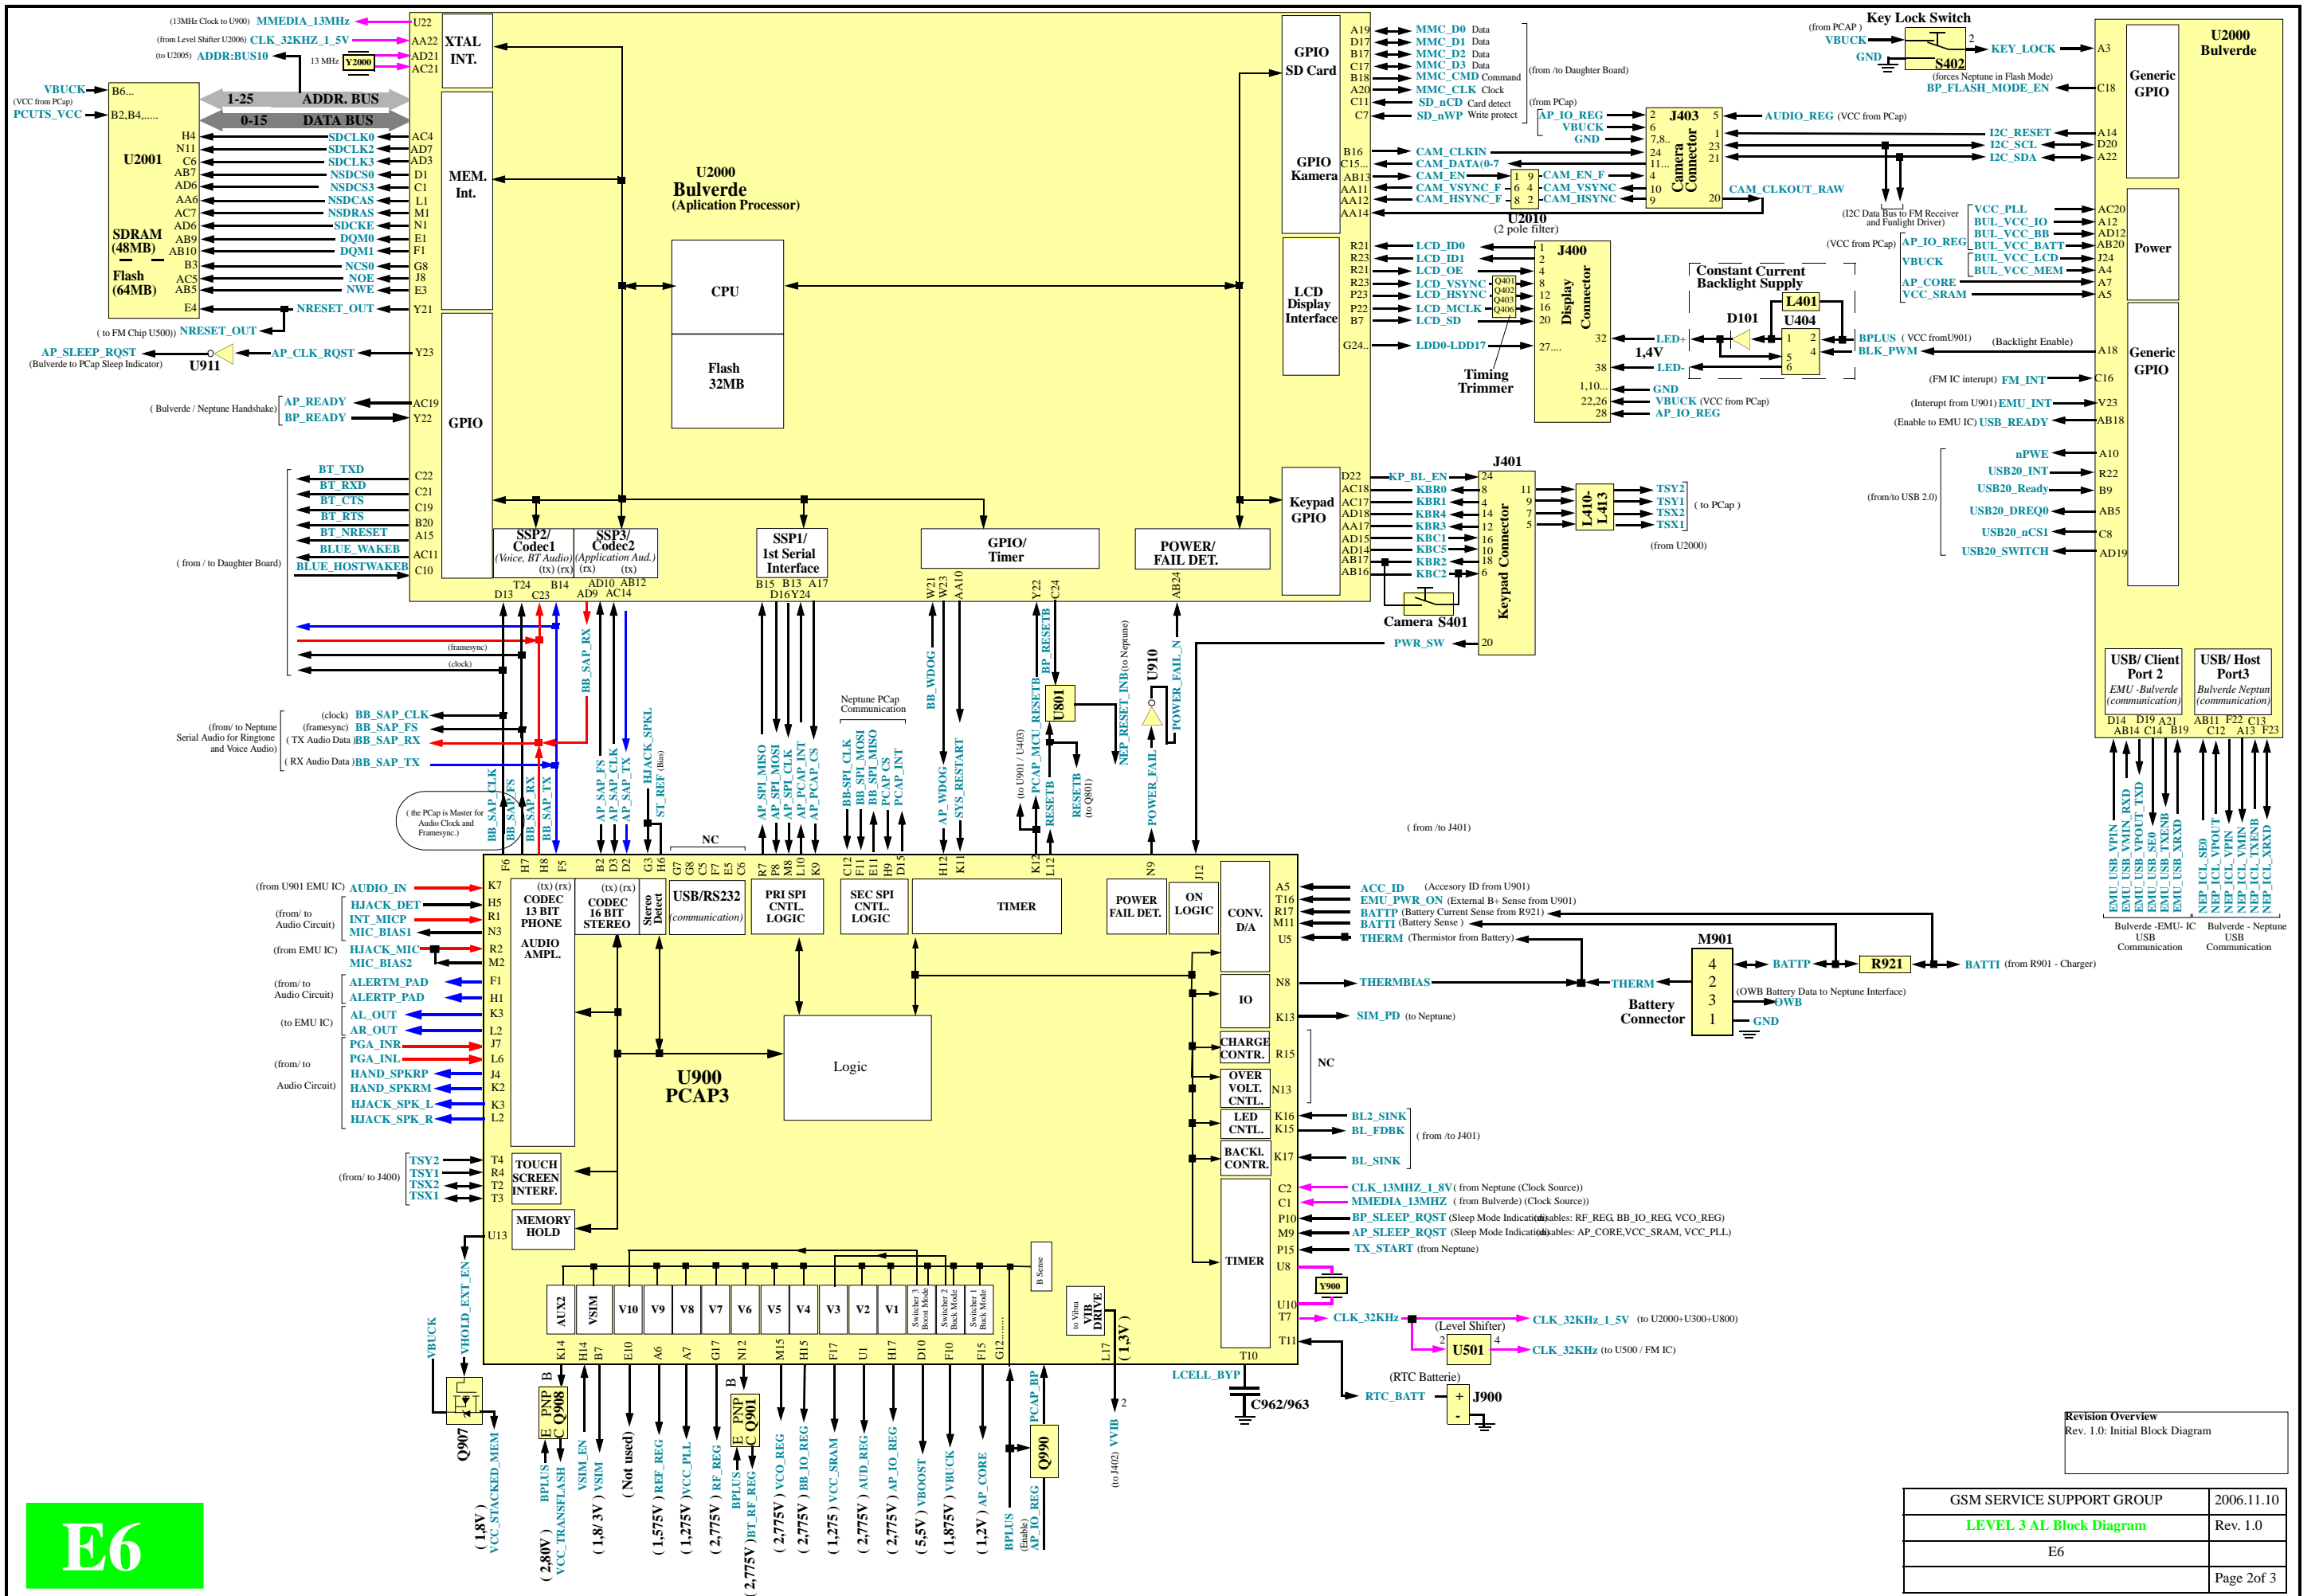

RX MID CHANNELS  
 850: CH190 -- 881,6  
 GSM: CH 37 -- 942,4MHz  
 EGSM: CH 37 -- 942,4MHz  
 DCS: CH 700 -- 1842,8MHz  
 PCS: CH 661 -- 1960MHz

Switch Mode	Vctrl_1	Vctrl_2	Vctrl_3
GSM850 Rx	0	1	0
GSM900 Rx	0	0	1
GSM1800 Rx	0	0	0
GSM1900 Rx	0	1	1
GSM850/900 Tx	1	0	1/0
GSM1800/1900 Tx	1	1	1/0

Revision Overview  
 Rev. 1.0: Initial Block Diagram

GSM SERVICE SUPPORT GROUP	2006.11.10
LEVEL 3 AL Block Diagram	Rev. 1.0
E6	
	Page 1 of 3

**E6**

**E6**

**USB 1.0 /2.0, Charger**

**E6**

**Revision Overview**  
Rev. 1.0: Initial Block Diagram

GSM SERVICE SUPPORT GROUP	2006.11.10
LEVEL 3 AL Block Diagram	Rev. 1.0
E6	
	Page 3of 3