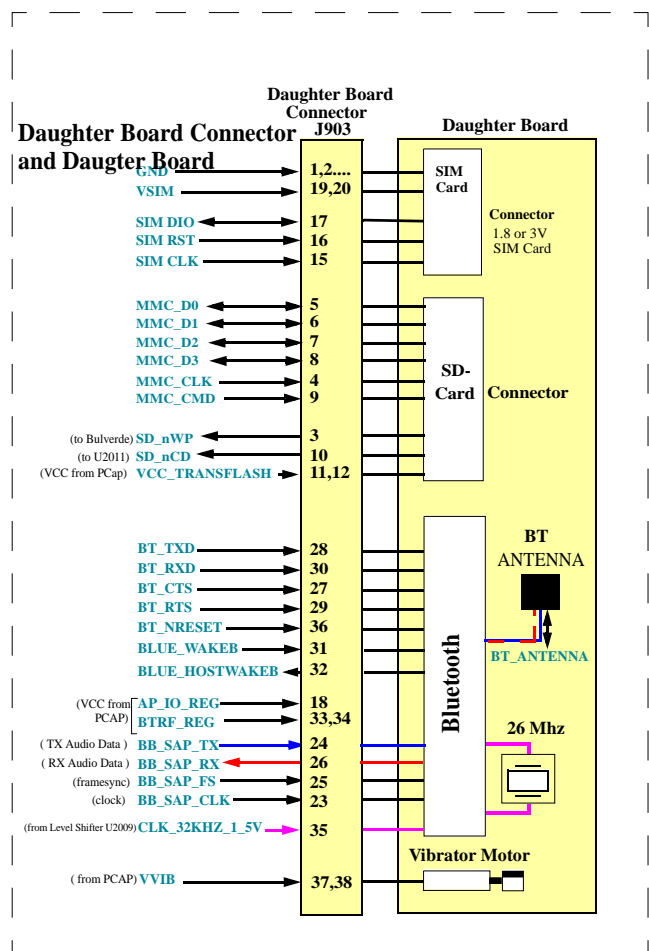

RX MID CHANNELS  
 850: CH190 -- 881,6  
 GSM: CH 37 -- 942,4MHz  
 EGSM: CH 37 -- 942,4MHz  
 DCS: CH 700 -- 1842,8MHz  
 PCS: CH 661 -- 1960MHz

Switch Mode	Vctrl_1	Vctrl_2	Vctrl_3
GSM850 Rx	0	1	0
GSM900 Rx	0	0	1
GSM1800 Rx	0	0	0
GSM1900 Rx	0	1	1
GSM850/900 Tx	1	0	1/0
GSM1800/1900 Tx	1	1	1/0

Revision Overview  
 Rev. 1.0: Initial Block Diagram

GSM SERVICE SUPPORT GROUP	2006.11.10
LEVEL 3 AL Block Diagram	Rev. 1.0
E6	
	Page 1 of 3

**E6**

**E6**

**USB 1.0 /2.0, Charger**

**E6**

**Revision Overview**  
Rev. 1.0: Initial Block Diagram

GSM SERVICE SUPPORT GROUP	2006.11.10
LEVEL 3 AL Block Diagram	Rev. 1.0
E6	
	Page 3of 3