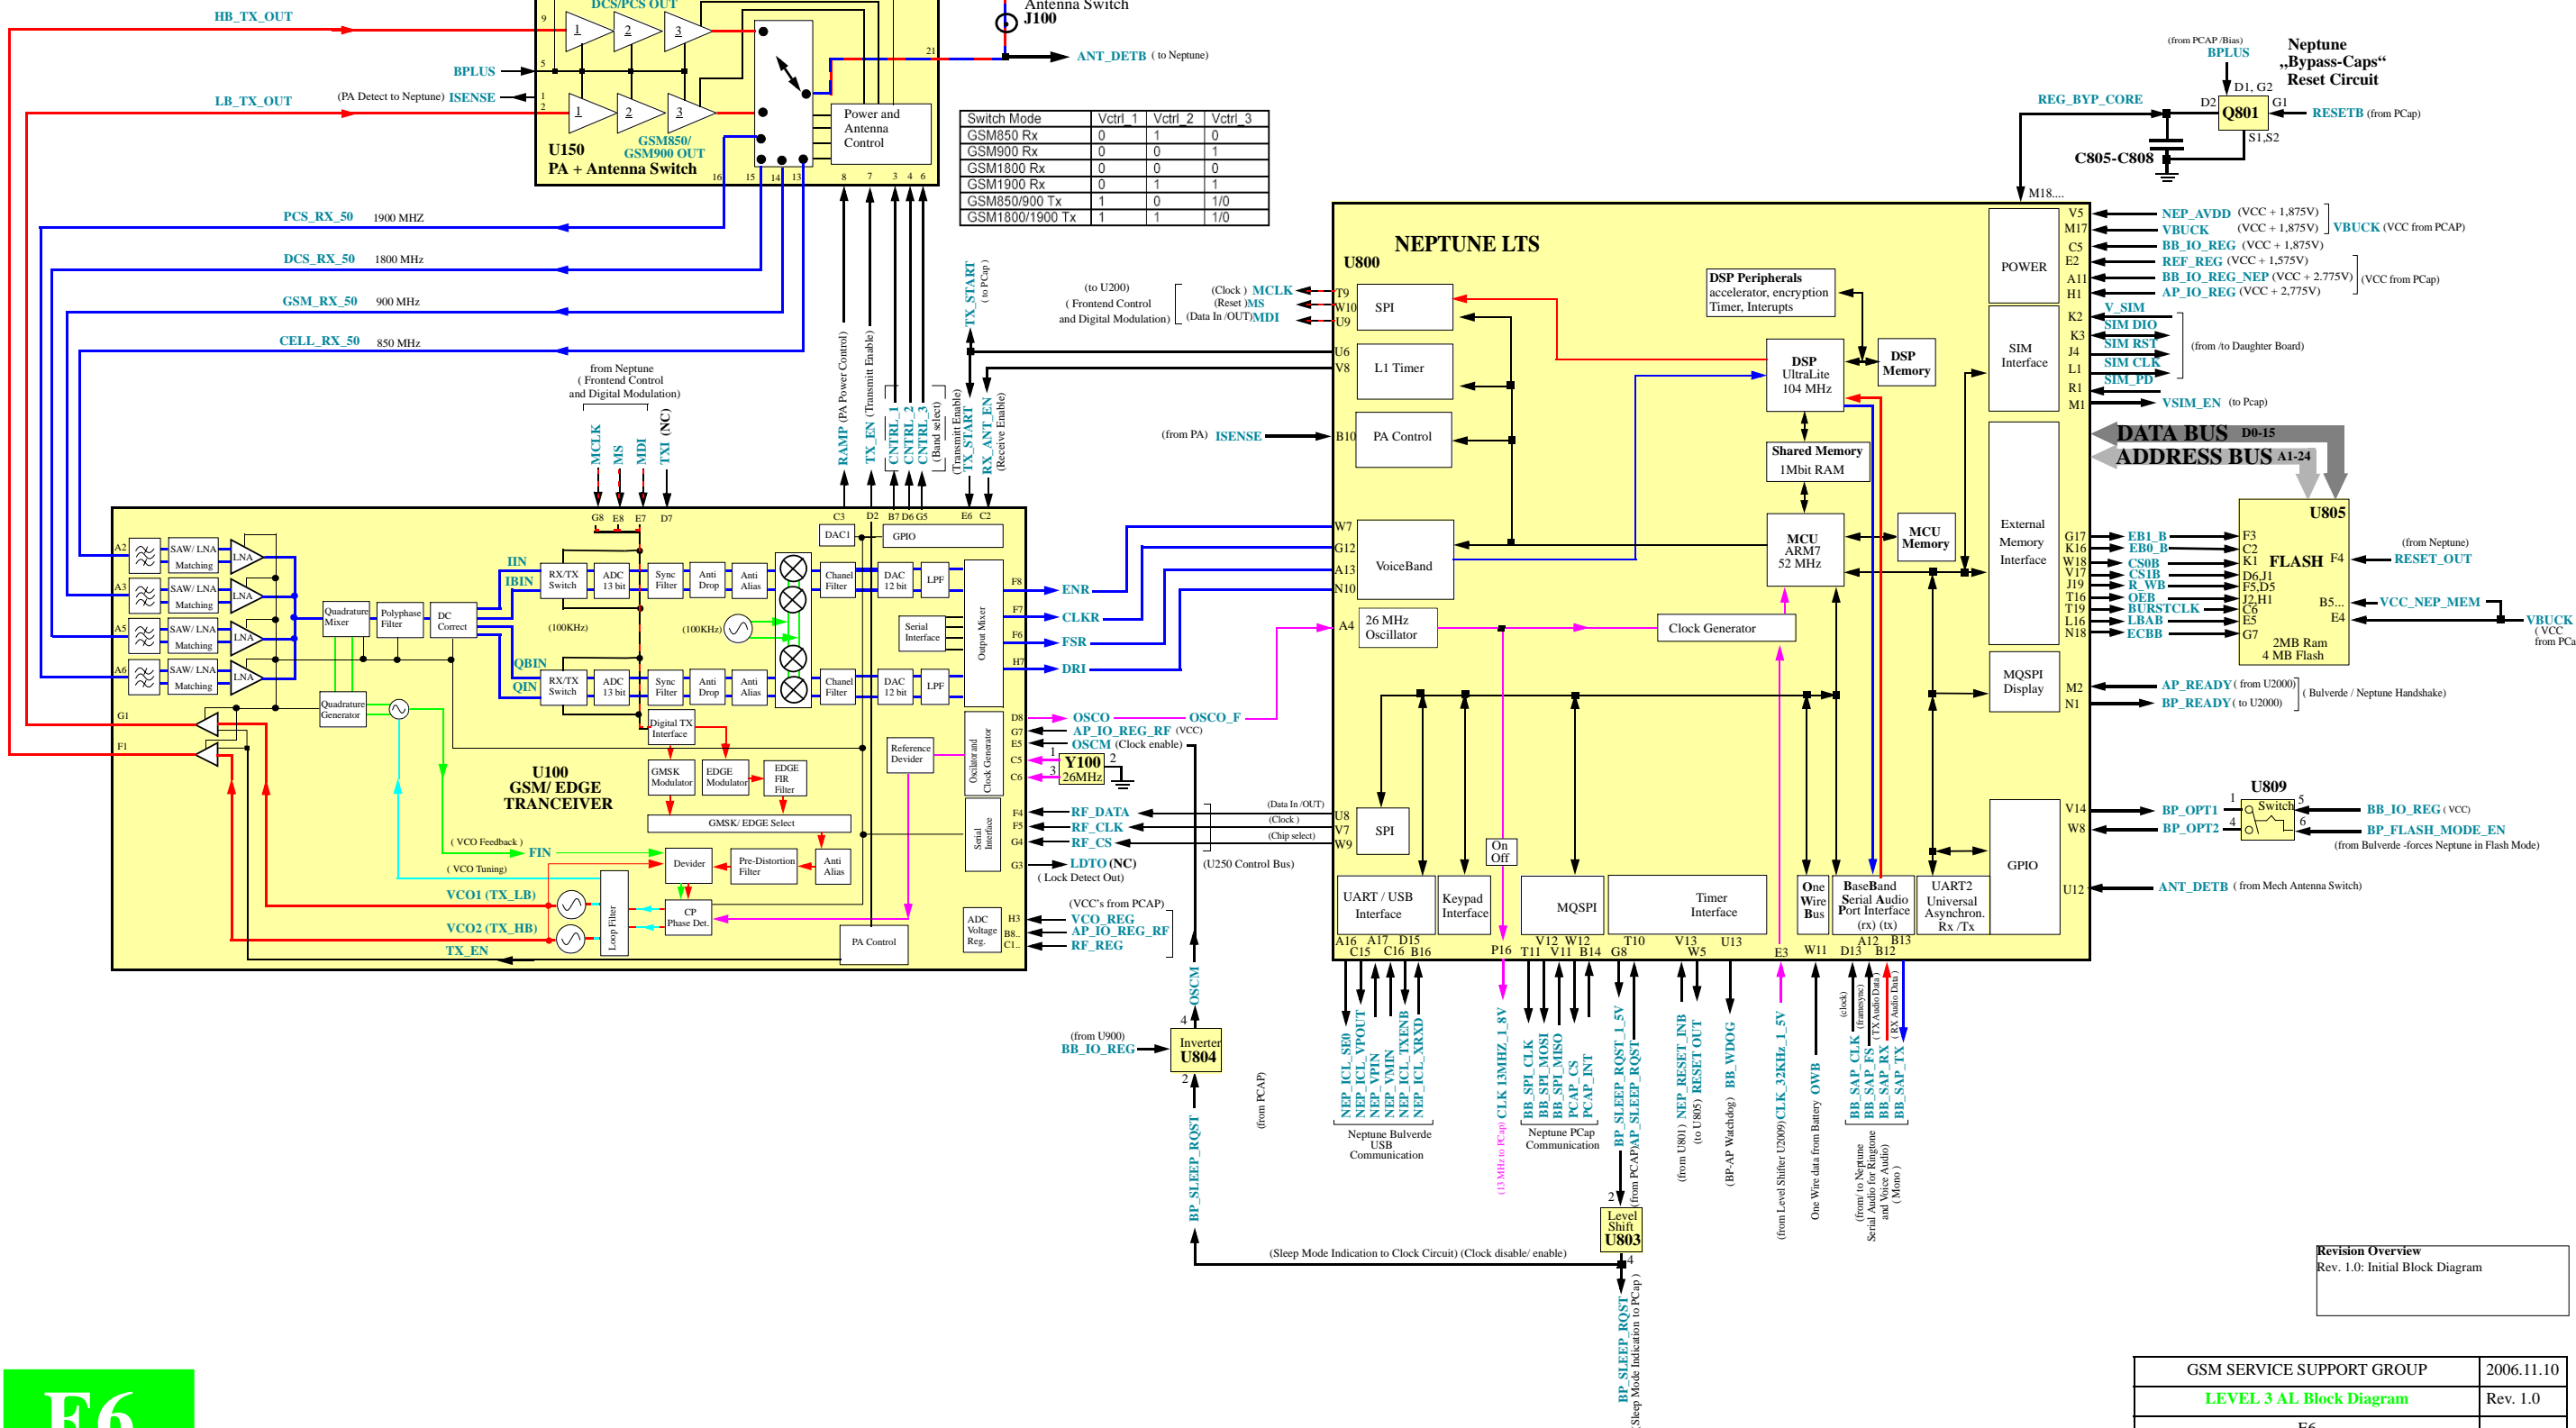

RX MID CHANNELS  
 850: CH190 -- 881,6  
 GSM: CH 37 -- 942,4MHz  
 EGSM: CH 37 -- 942,4MHz  
 DCS: CH 700 -- 1842,8MHz  
 PCS: CH 661 -- 1960MHz

Switch Mode	Vctrl_1	Vctrl_2	Vctrl_3
GSM850 Rx	0	1	0
GSM900 Rx	0	0	1
GSM1800 Rx	0	0	0
GSM1900 Rx	0	1	1
GSM850/900 Tx	1	0	1/0
GSM1800/1900 Tx	1	1	1/0

Revision Overview  
 Rev. 1.0: Initial Block Diagram

GSM SERVICE SUPPORT GROUP	2006.11.10
LEVEL 3 AL Block Diagram	Rev. 1.0
E6	
	Page 1 of 3

**E6**

**E6**

**USB 1.0 /2.0, Charger**

**E6**

**Revision Overview**  
Rev. 1.0: Initial Block Diagram

GSM SERVICE SUPPORT GROUP	2006.11.10
LEVEL 3 AL Block Diagram	Rev. 1.0
E6	
	Page 3of 3