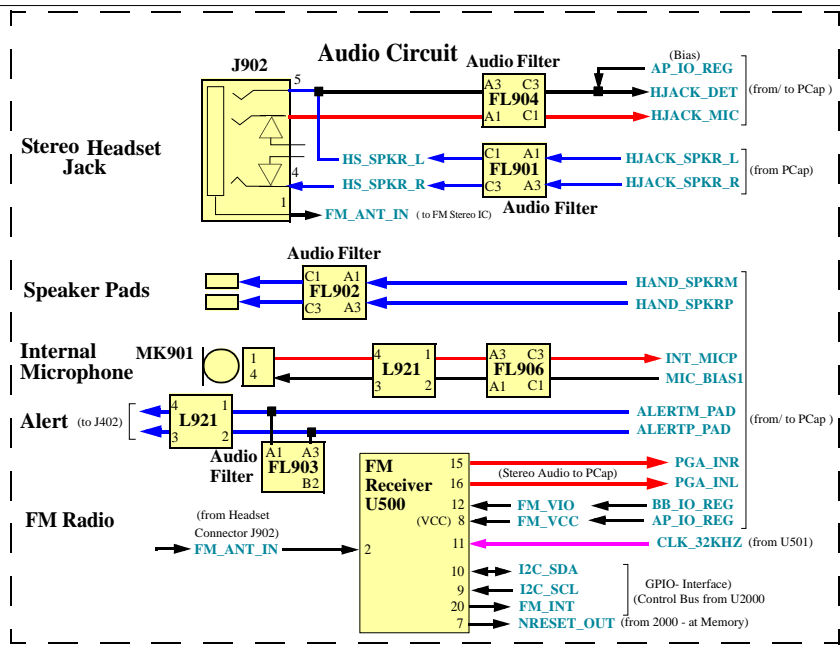

RX MID CHANNELS  
 850: CH190 -- 881,6  
 GSM: CH 37 -- 942,4MHz  
 EGSM: CH 37 -- 942,4MHz  
 DCS: CH 700 -- 1842,8MHz  
 PCS: CH 661 -- 1960MHz

Switch Mode	Vctrl_1	Vctrl_2	Vctrl_3
GSM850 Rx	0	1	0
GSM900 Rx	0	0	1
GSM1800 Rx	0	0	0
GSM1900 Rx	0	1	1
GSM850/900 Tx	1	0	1/0
GSM1800/1900 Tx	1	1	1/0

Revision Overview  
 Rev. 1.0: Initial Block Diagram

GSM SERVICE SUPPORT GROUP	2006.11.10
LEVEL 3 AL Block Diagram	Rev. 1.0
E6	
	Page 1 of 3

**E6**

**E6**

**USB 1.0 /2.0, Charger**

**E6**

**Revision Overview**  
Rev. 1.0: Initial Block Diagram