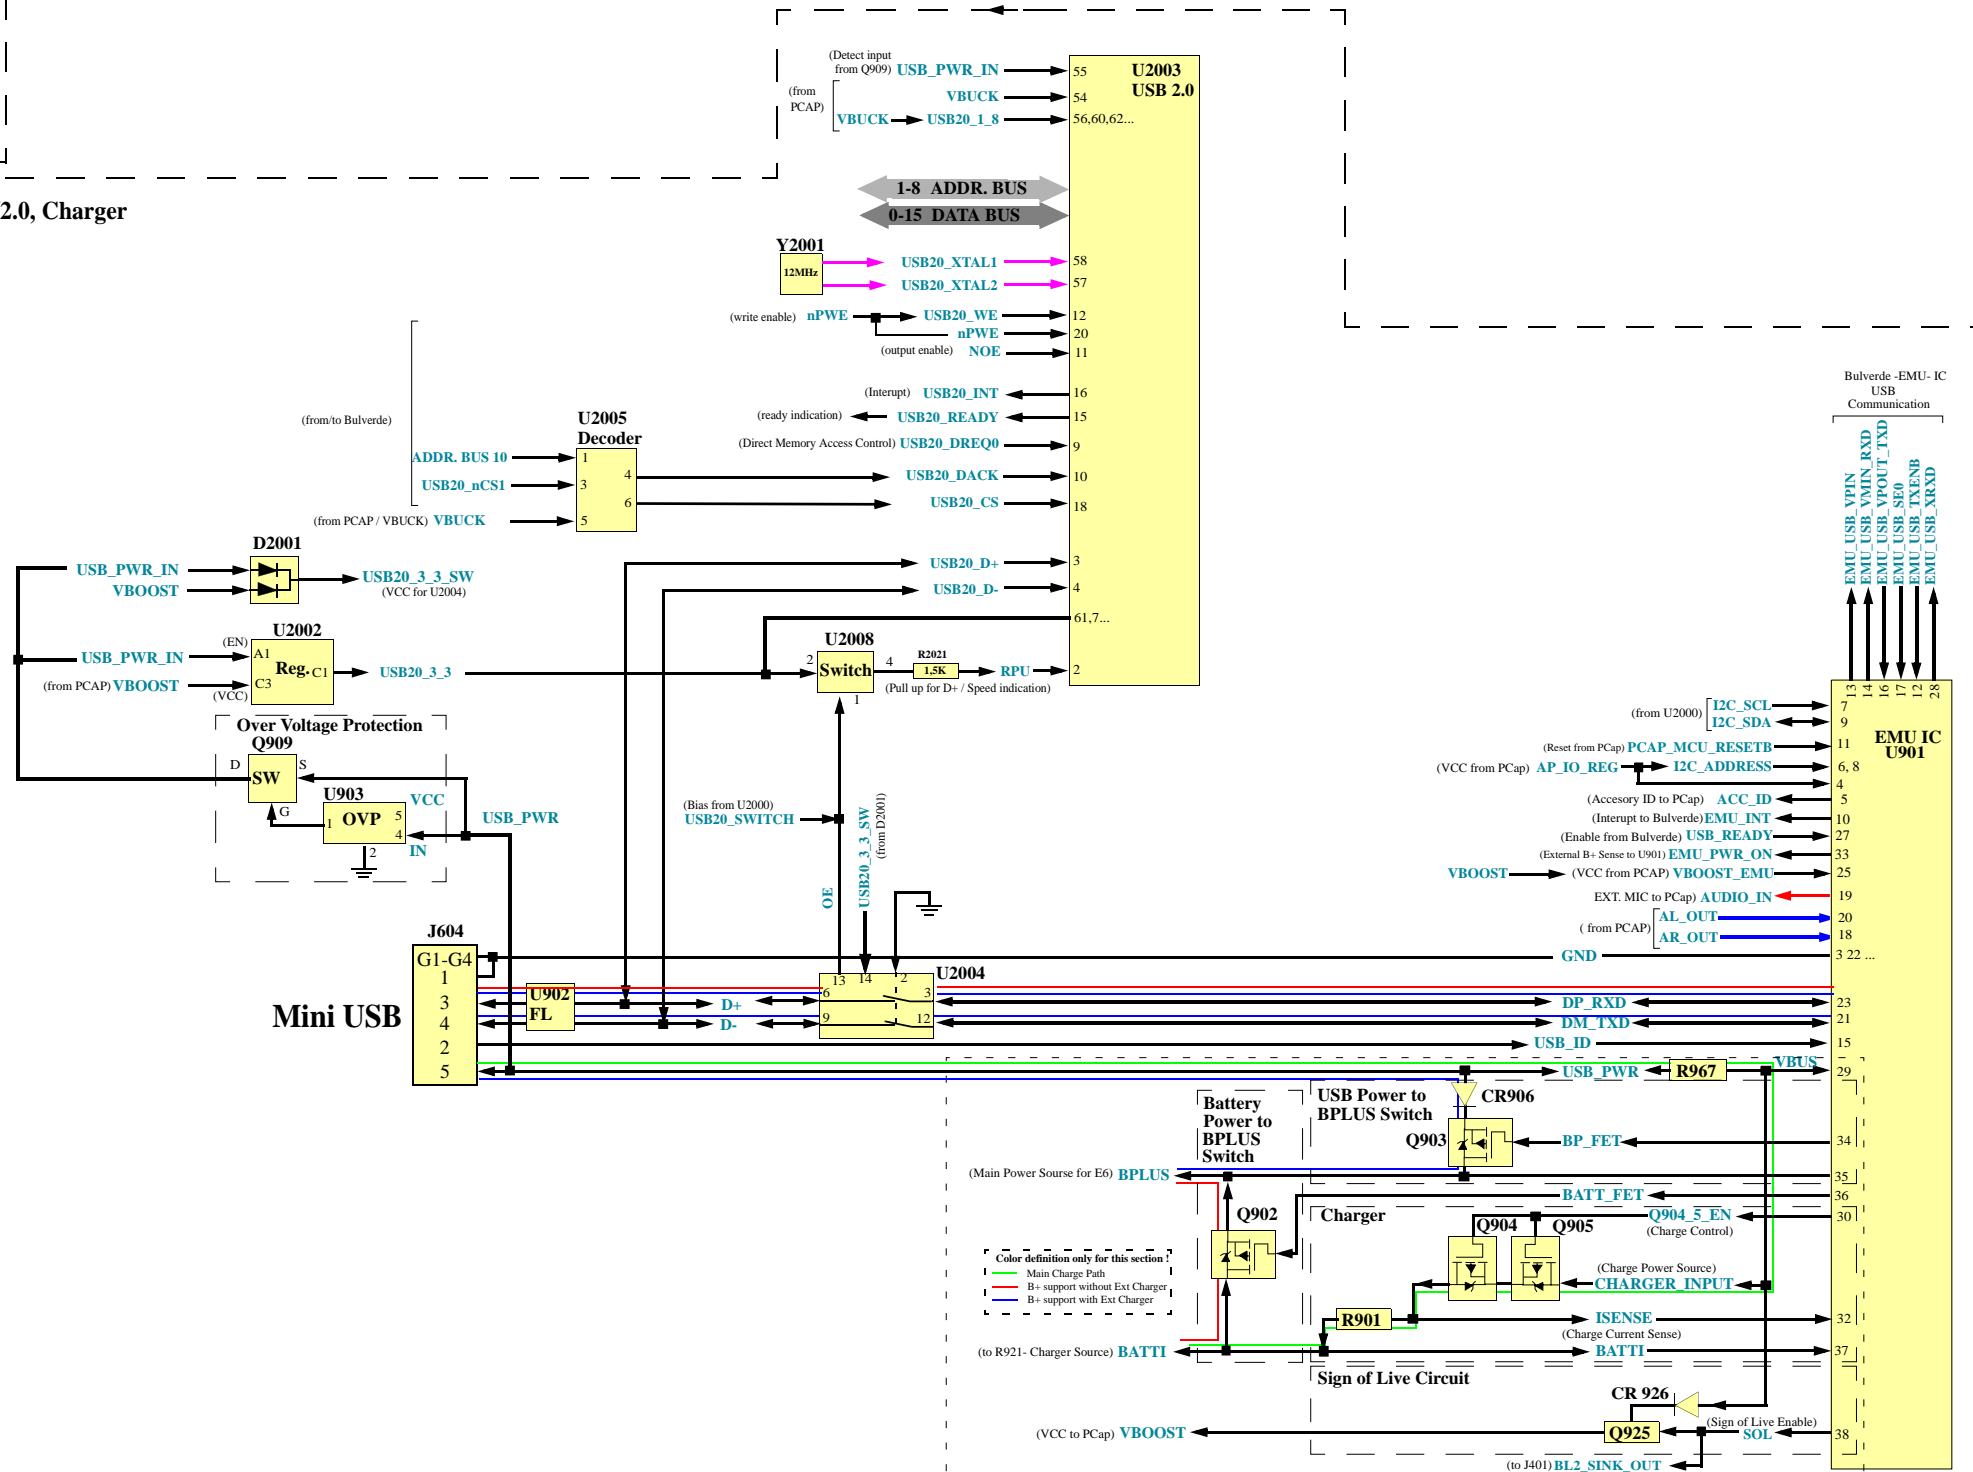

RX MID CHANNELS  
 850: CH190 -- 881,6  
 GSM: CH 37 -- 942,4MHz  
 EGSM: CH 37 -- 942,4MHz  
 DCS: CH 700 -- 1842,8MHz  
 PCS: CH 661 -- 1960MHz

Switch Mode	Vctrl_1	Vctrl_2	Vctrl_3
GSM850 Rx	0	1	0
GSM900 Rx	0	0	1
GSM1800 Rx	0	0	0
GSM1900 Rx	0	1	1
GSM850/900 Tx	1	0	1/0
GSM1800/1900 Tx	1	1	1/0

Revision Overview  
 Rev. 1.0: Initial Block Diagram

GSM SERVICE SUPPORT GROUP	2006.11.10
LEVEL 3 AL Block Diagram	Rev. 1.0
E6	
	Page 1 of 3

**E6**

**E6**

**USB 1.0 /2.0, Charger**

**E6**

**Revision Overview**  
Rev. 1.0: Initial Block Diagram

GSM SERVICE SUPPORT GROUP	2006.11.10
LEVEL 3 AL Block Diagram	Rev. 1.0
E6	
	Page 3of 3