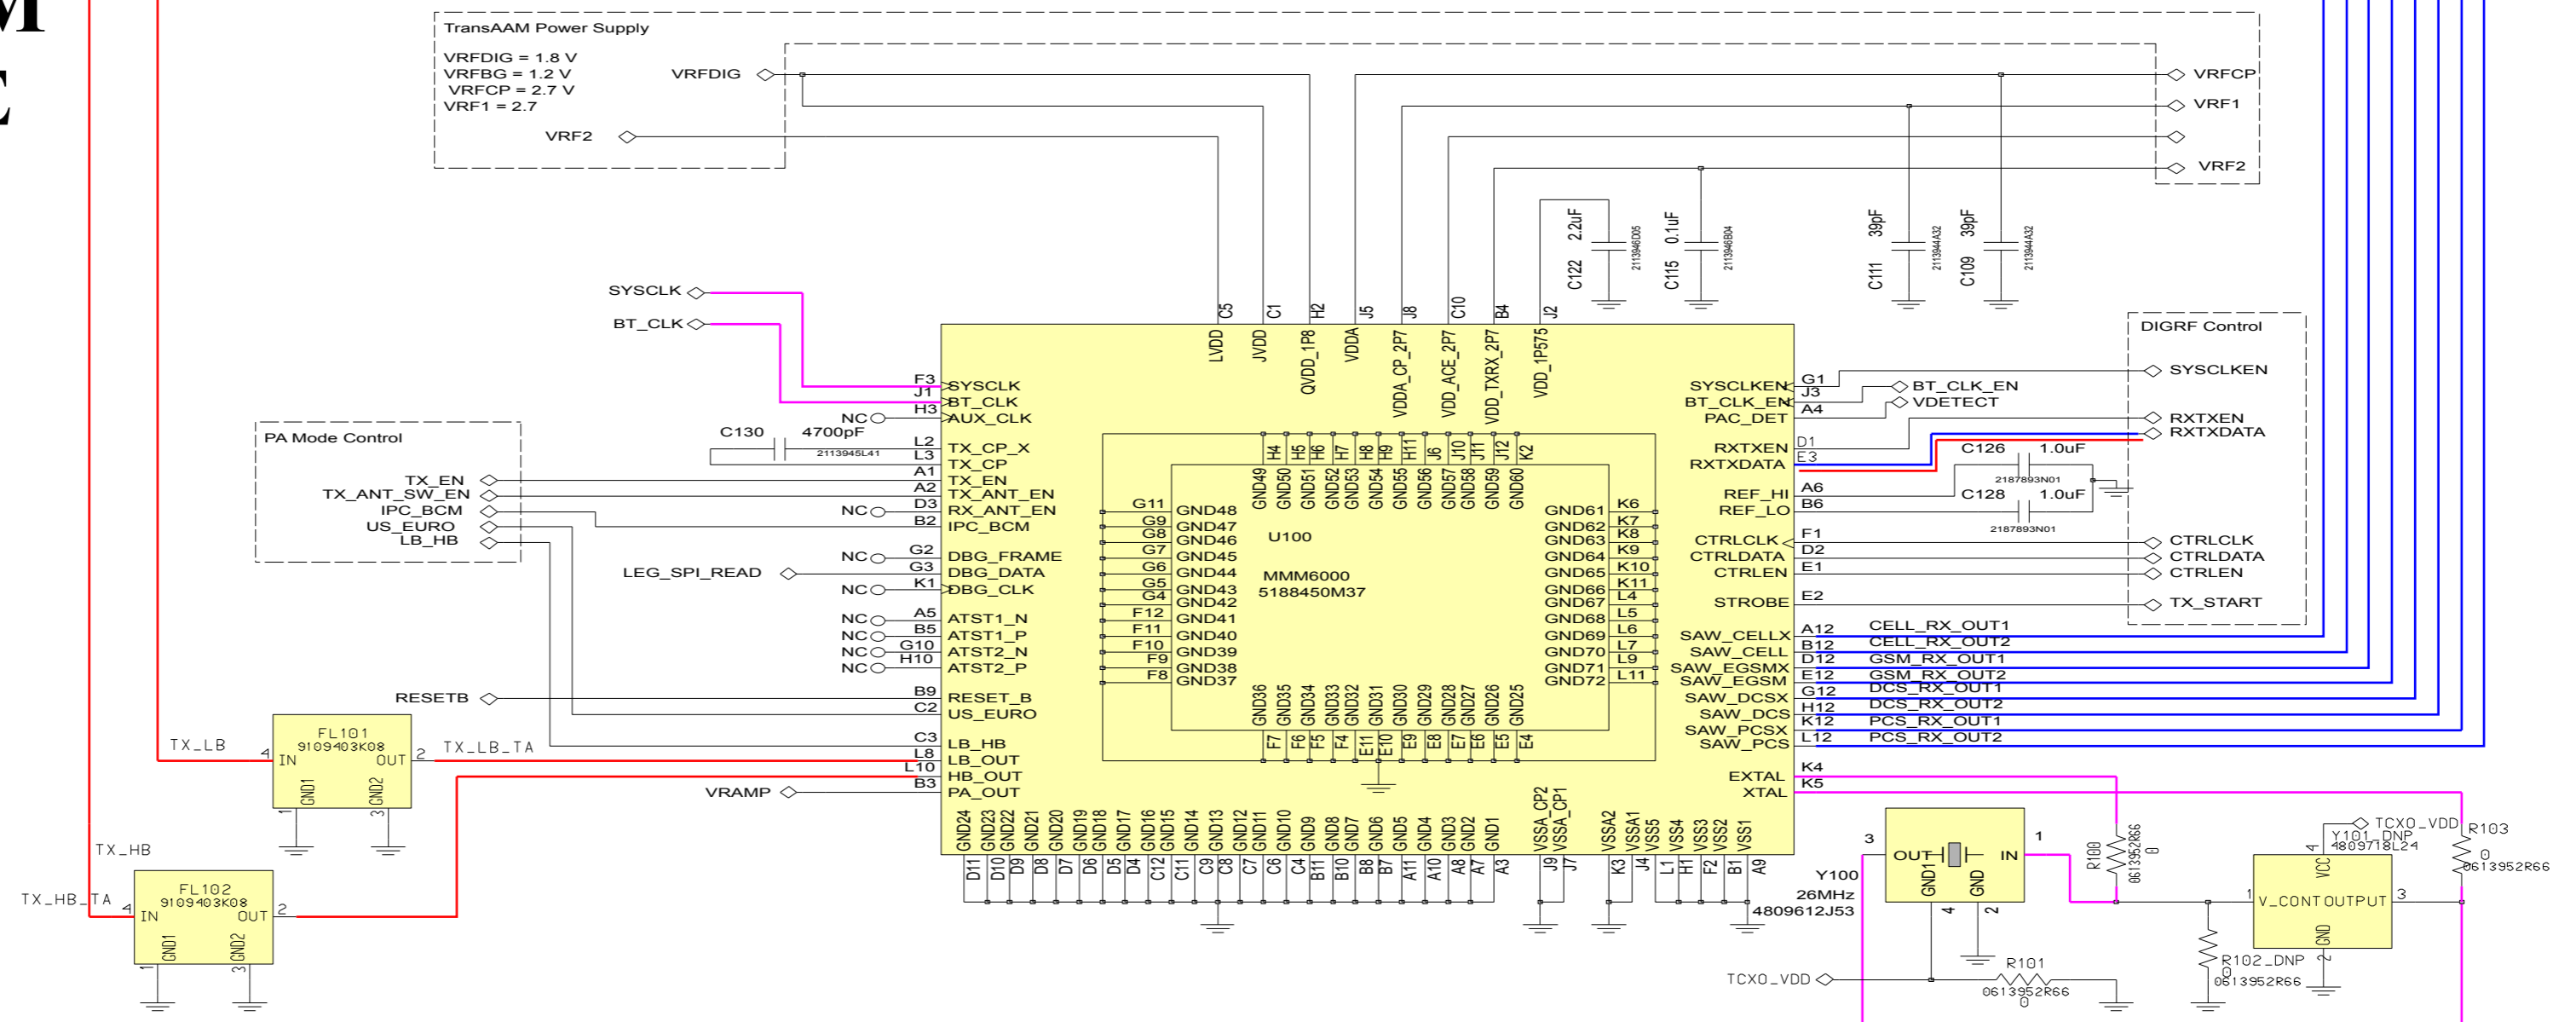

RAPTOR

Antenna Switch / PA

TRANSAAM

GSM/EDGE

Tranceiver

V8_8471855F01