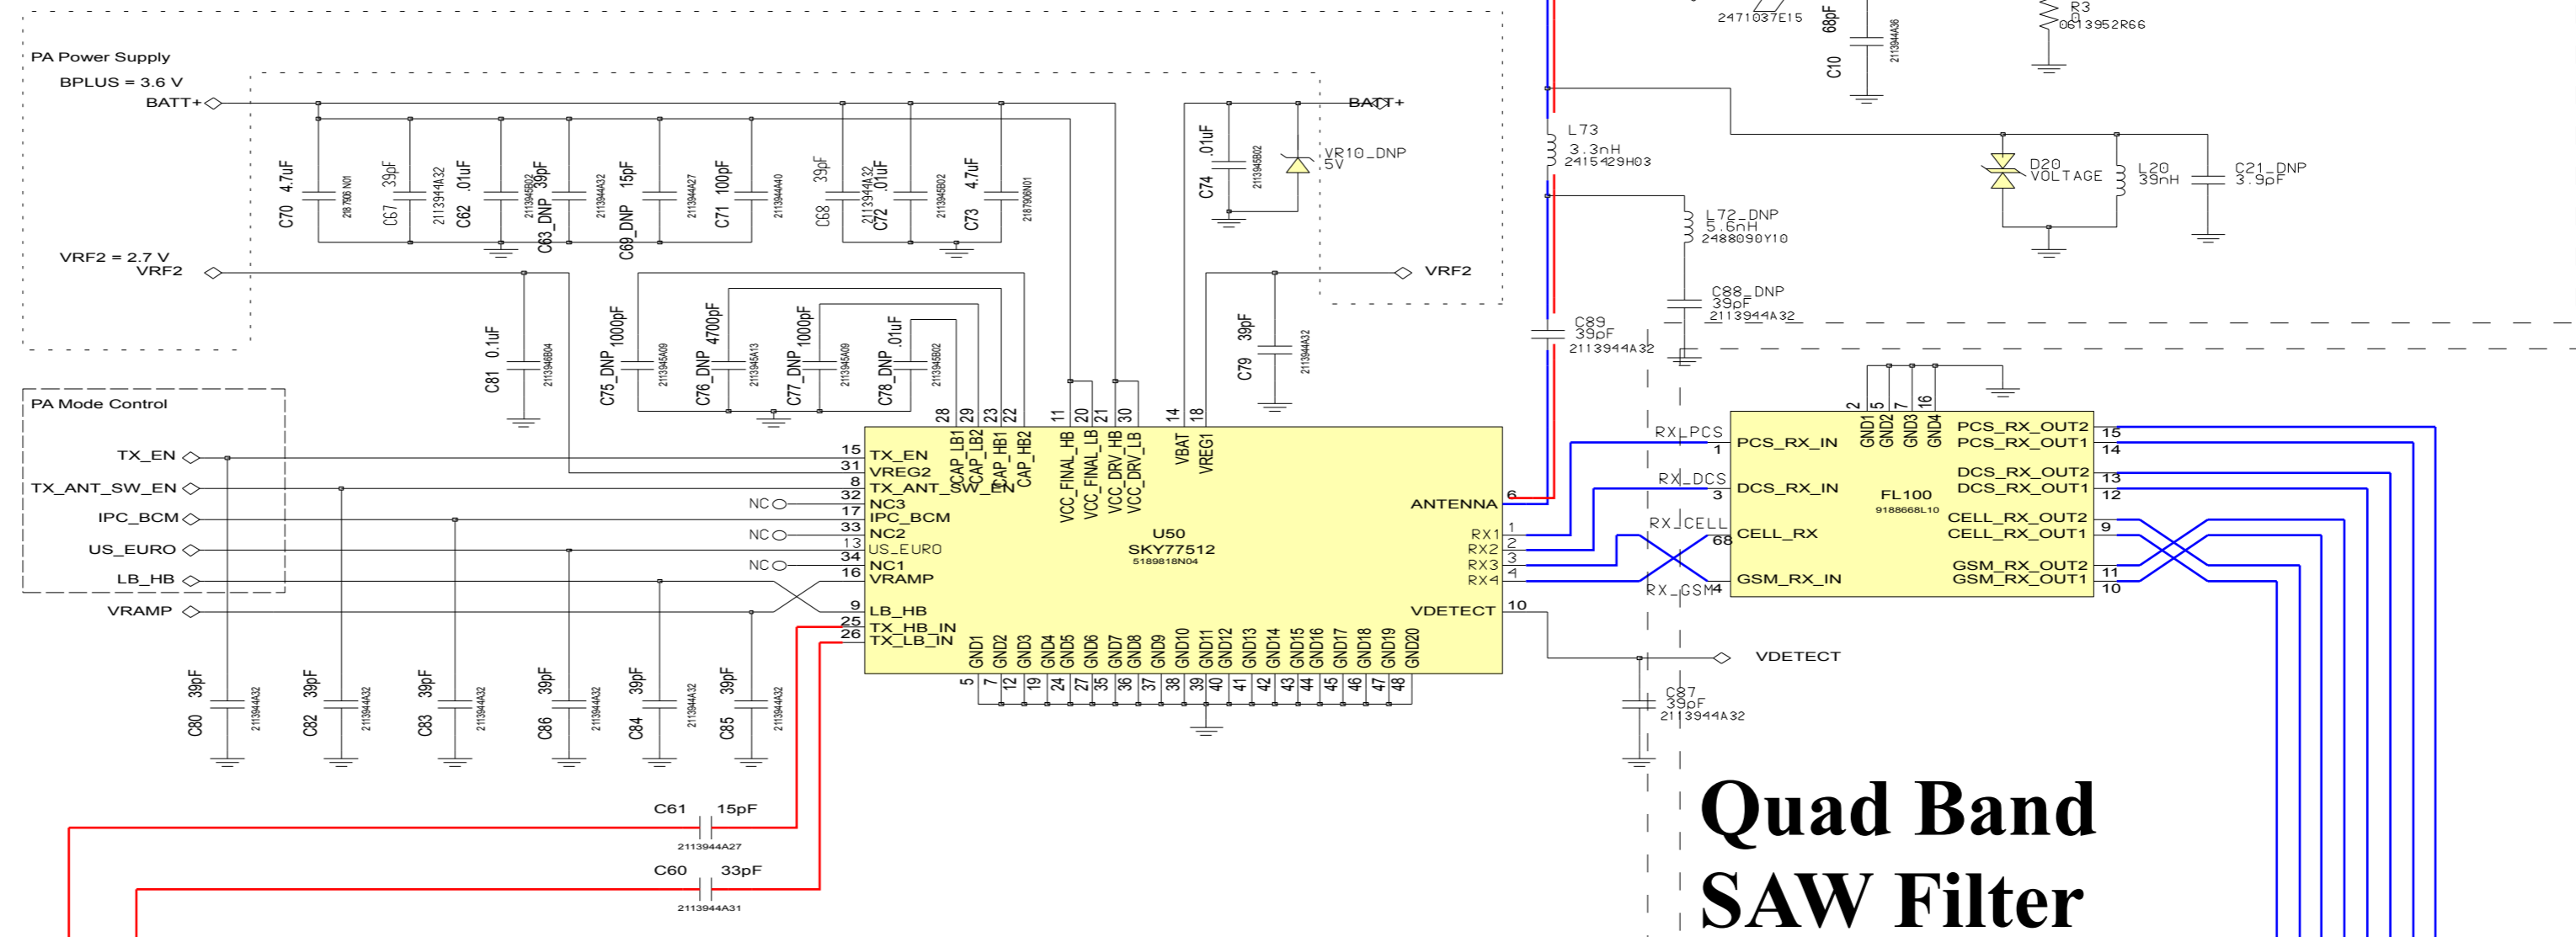

RAPTOR

Antenna Switch / PA

TRANSAAM

GSM/EDGE

Tranceiver

V8_8471855F01