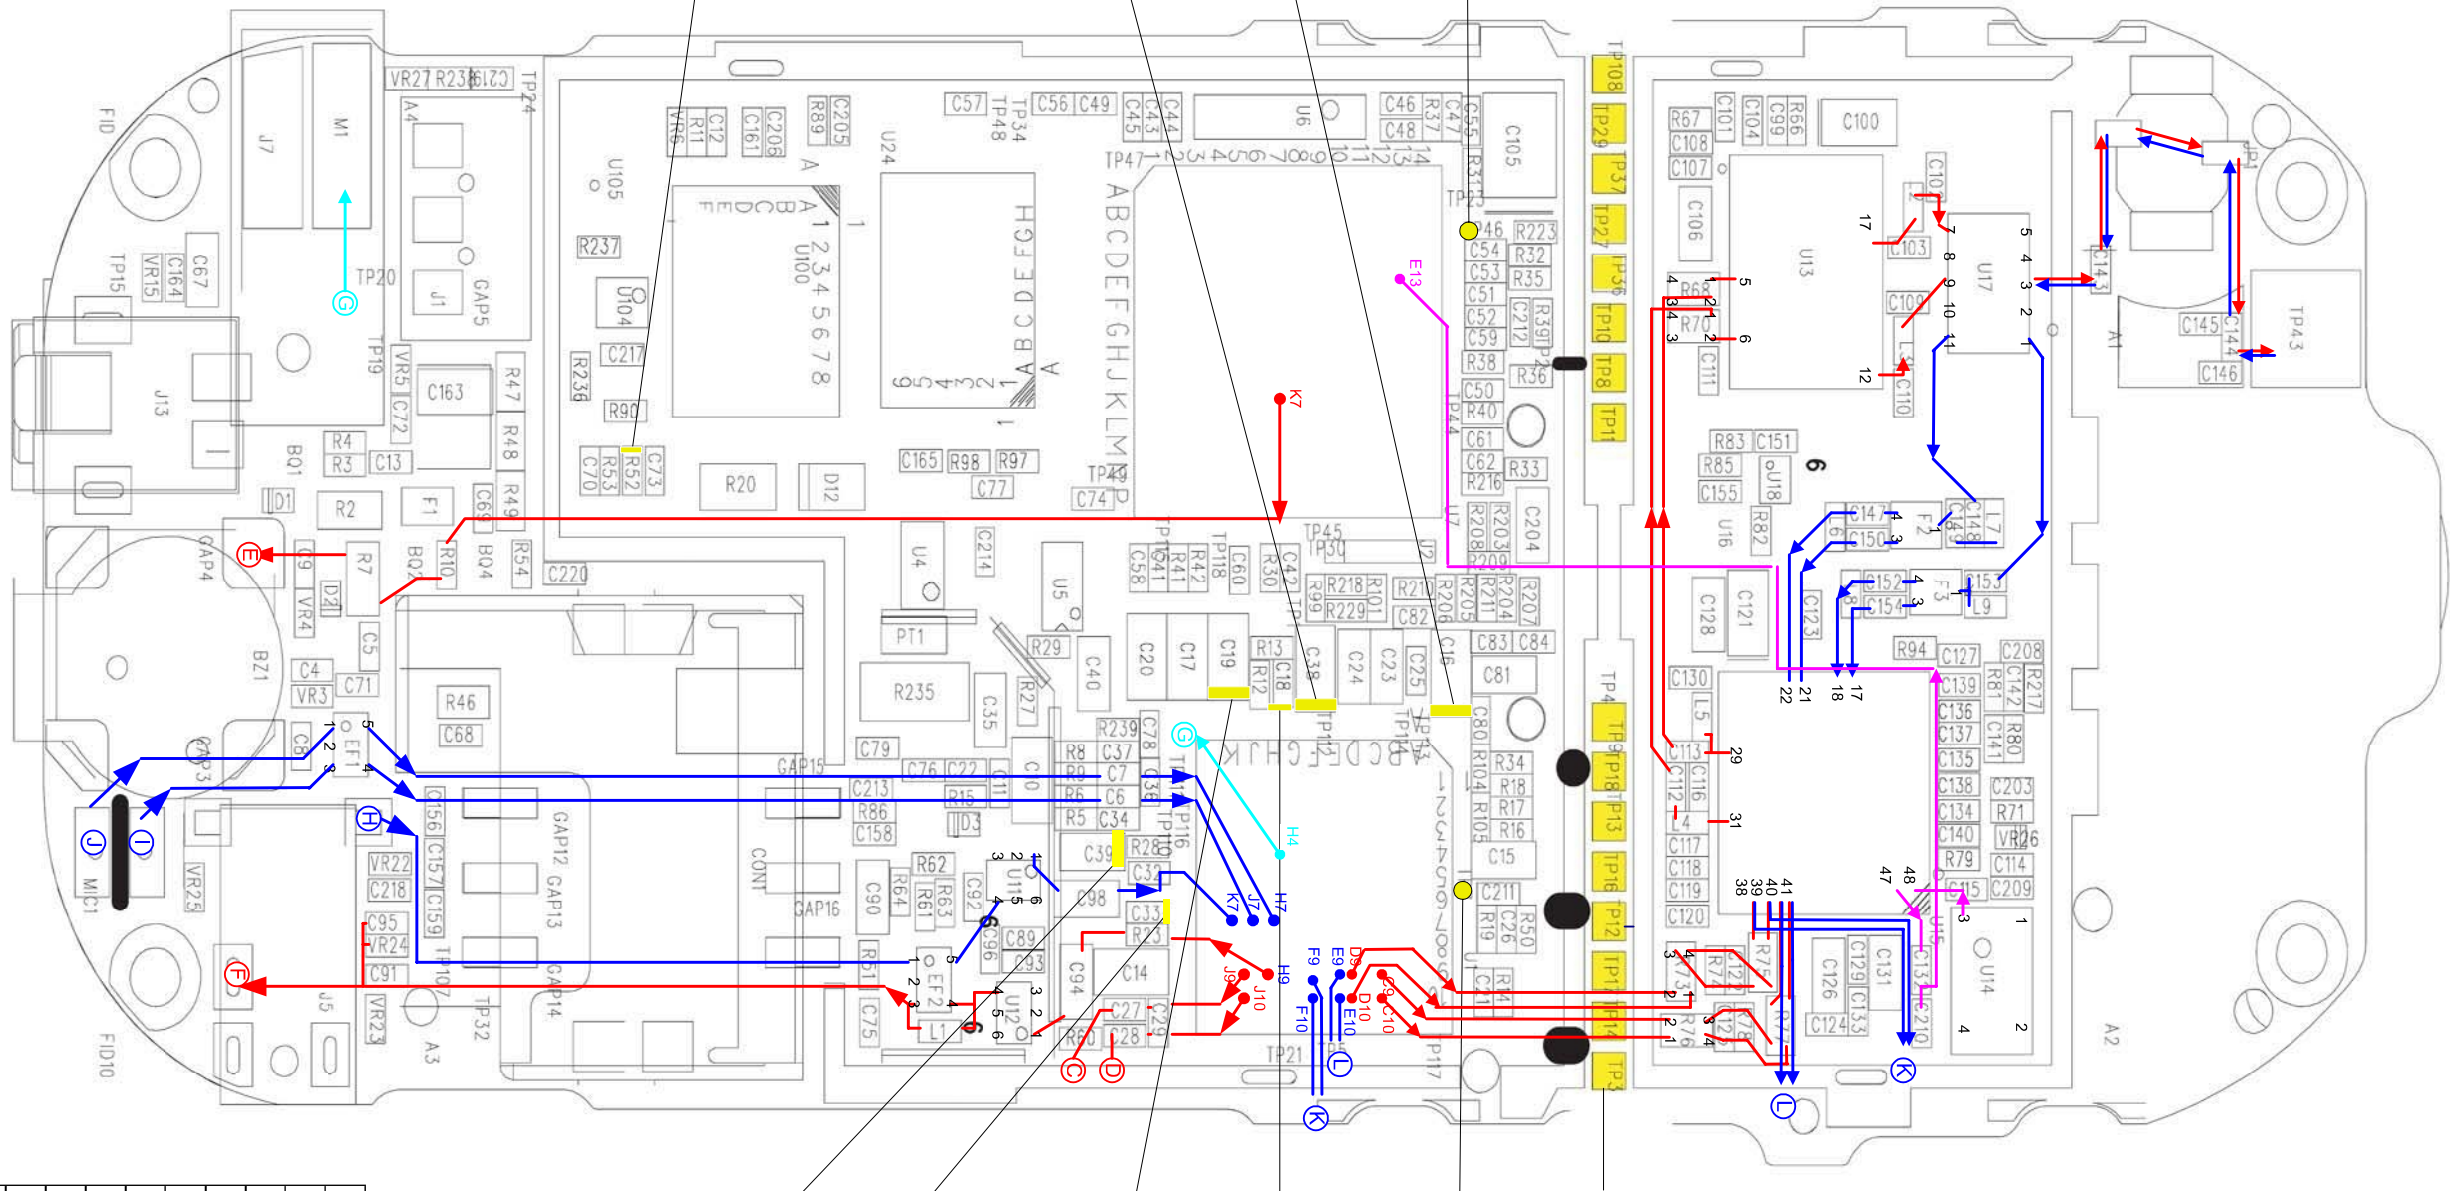

		LEDKEY_EN	VBACKUP	VRIO_2.8V	CLK32K_OUT			
--	--	-----------	---------	-----------	------------	--	--	--

		MICBIAS	HSMICBIAS	VRMEM_2.8V	VRRAM_2.8V	CLK13M_OUT	DLPWR		
--	--	---------	-----------	------------	------------	------------	-------	--	--

⊕	EARP
⊖	EARN
⊕	BUZZER
⊕	HSD
⊕	VIBRATOR
⊕	HSMICIP
⊕	MICIP
⊕	MICIN
⊕	RXI
⊕	RXQ

Service Engineering & Optimization	2005.21.04
Level 3 Signal Flow	Rev.1.0
C136, C137, C138 EU	
TC Chen	Page 2 of 2