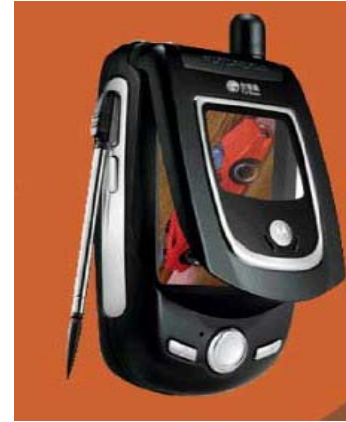

功能强大网络浏览器和文件阅读器

与企业服务器同步的安全OTA

40 和弦铃音，内嵌大容量MP3播放器

带有即拍即发功能的内嵌摄像头(CIF)

MPEG 视频捕捉与播放

内嵌蓝牙

MIDP 2.0 全百宝箱业务支持

规范

上市时间：	Q3 2004
外形：	弹盖式
频带/模式：	GSM 900/1800/1900 GPRS (1U/4D)与CSD
尺寸：	~100立方厘米
重量：	~120克
规格：	~100 x 53 x 21毫米
天线：	外置
通话时间：	长达180-360分钟
待机时间：	长达100-180小时

亮点：

- 显示屏：240 x 320 65k TFT 触摸屏
- 浏览器：WAP 2.0, WML, XHTML, HTML
- 音频：和弦 40 @ 22kHz, MIDI, MP3, WAV
- 视频：Mpeg4 (3GPP), 一小时累计视频拍摄
- 消息发送：电子邮件, MMS, SMS
- 电子邮件：POP3, IMAP4, SMTP
- 文件浏览：Word, Excel, PPT, Adobe PDF
- 应用：J2ME MIDP 2.0 + APIs
- 同步：Sync ML
- 连接性：USB, IrDA, 蓝牙, OTA (GSM)
- 安全性：VPN/SSL
- 内存：~55MB用户空间