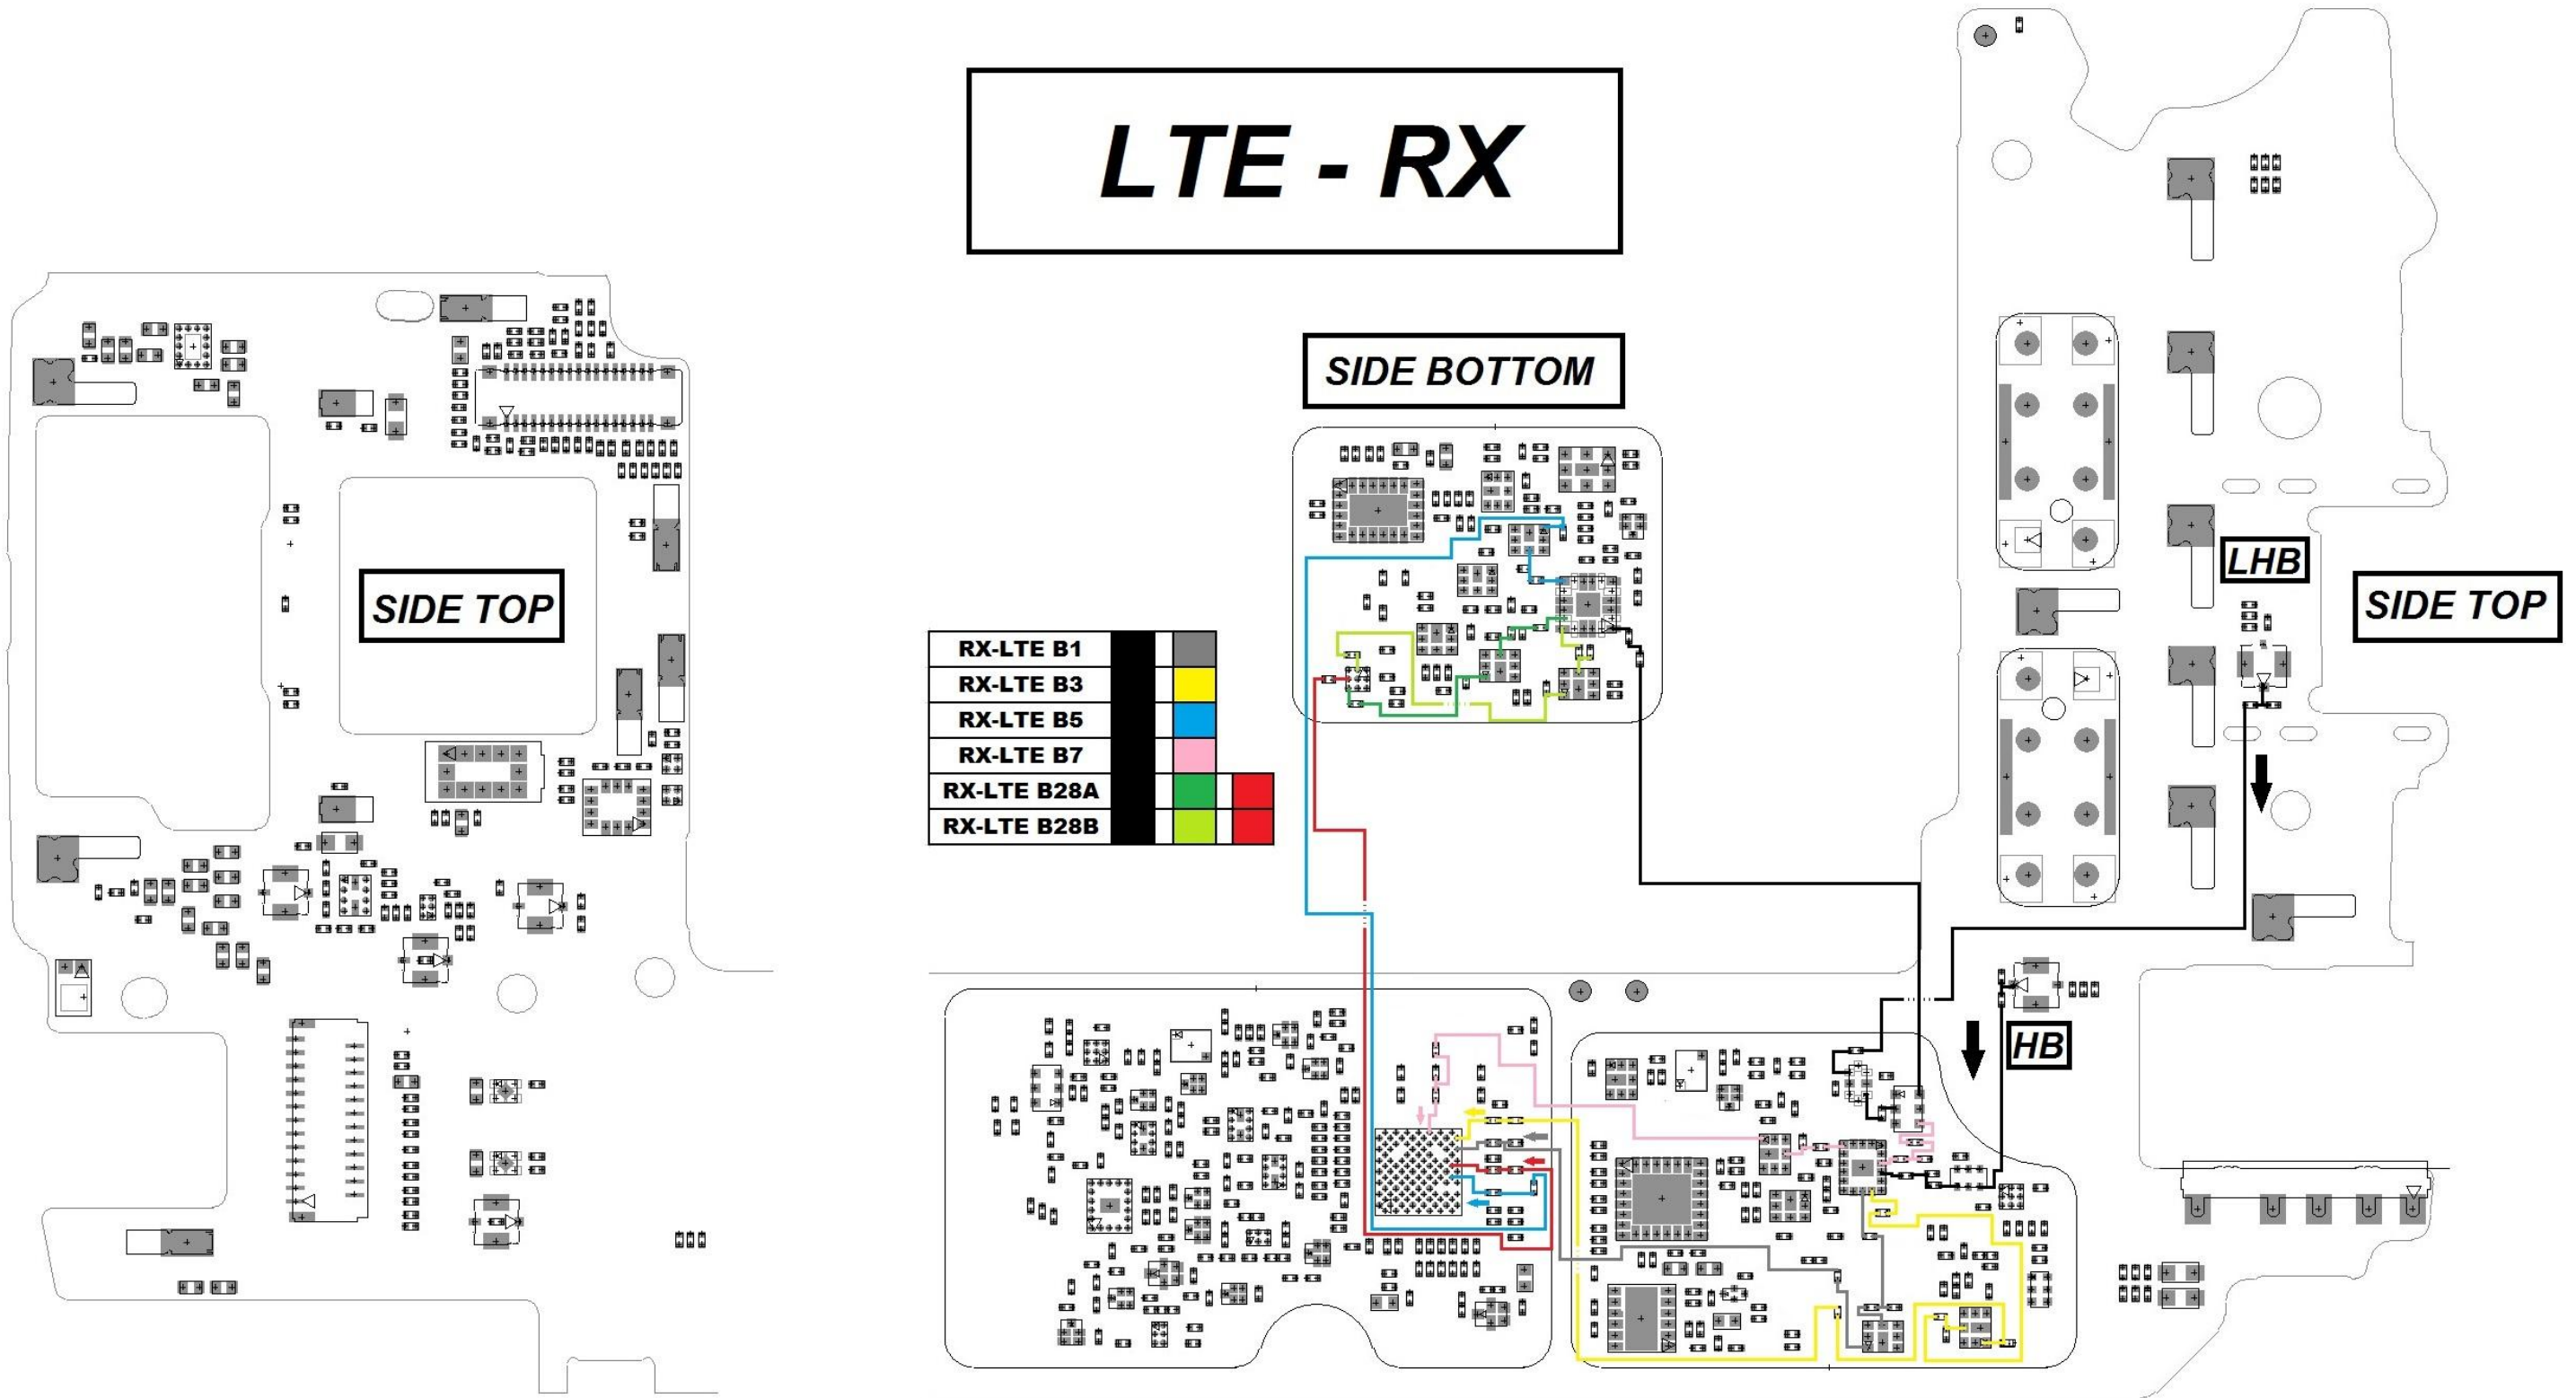

GSM- TX/RX

SIDE BOTTOM

TX-GSM850	Blue
TX-GSM900	Blue
TX-GSM1800	Light Blue
TX-GSM1900	Light Blue
RX-GSM850	White
RX-GSM900	White
RX-GSM1800	Orange
RX-GSM1900	Light Blue

HB

LB

SIDE TOP

WCDMA - TX

TX-WB1	Grey	Black
TX-WB2	Red	Black
TX-WB5	Blue	Black
TX-WB8	Orange	Black

WCDMA - RX

SIDE BOTTOM

RX-WB1	Grey
RX-WB2	Red
RX-WB5	Blue
RX-WB8	Orange

RX-LTE / WCDMA-DIV.

THANK YOU!