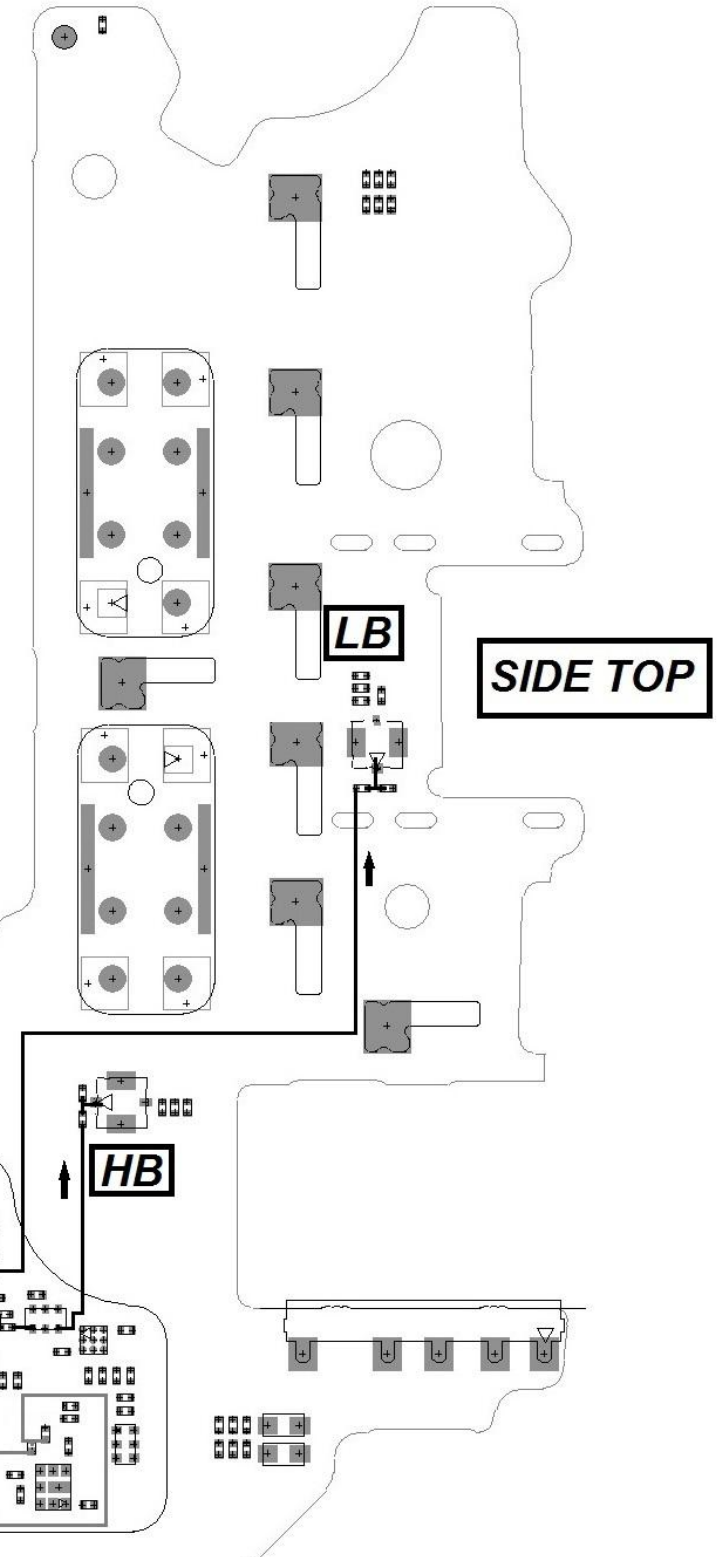

GSM- TX/RX

SIDE BOTTOM

TX-GSM850	Blue
TX-GSM900	Blue
TX-GSM1800	Light Blue
TX-GSM1900	Light Blue
RX-GSM850	White
RX-GSM900	White
RX-GSM1800	Orange
RX-GSM1900	Light Blue

HB

LB

SIDE TOP

WCDMA - TX

TX-WB1	Grey	Black
TX-WB2	Red	Black
TX-WB5	Blue	Black
TX-WB8	Orange	Black

WCDMA - RX

SIDE BOTTOM

RX-WB1	Grey
RX-WB2	Red
RX-WB5	Blue
RX-WB8	Orange

RX-LTE / WCDMA-DIV.

THANK YOU!