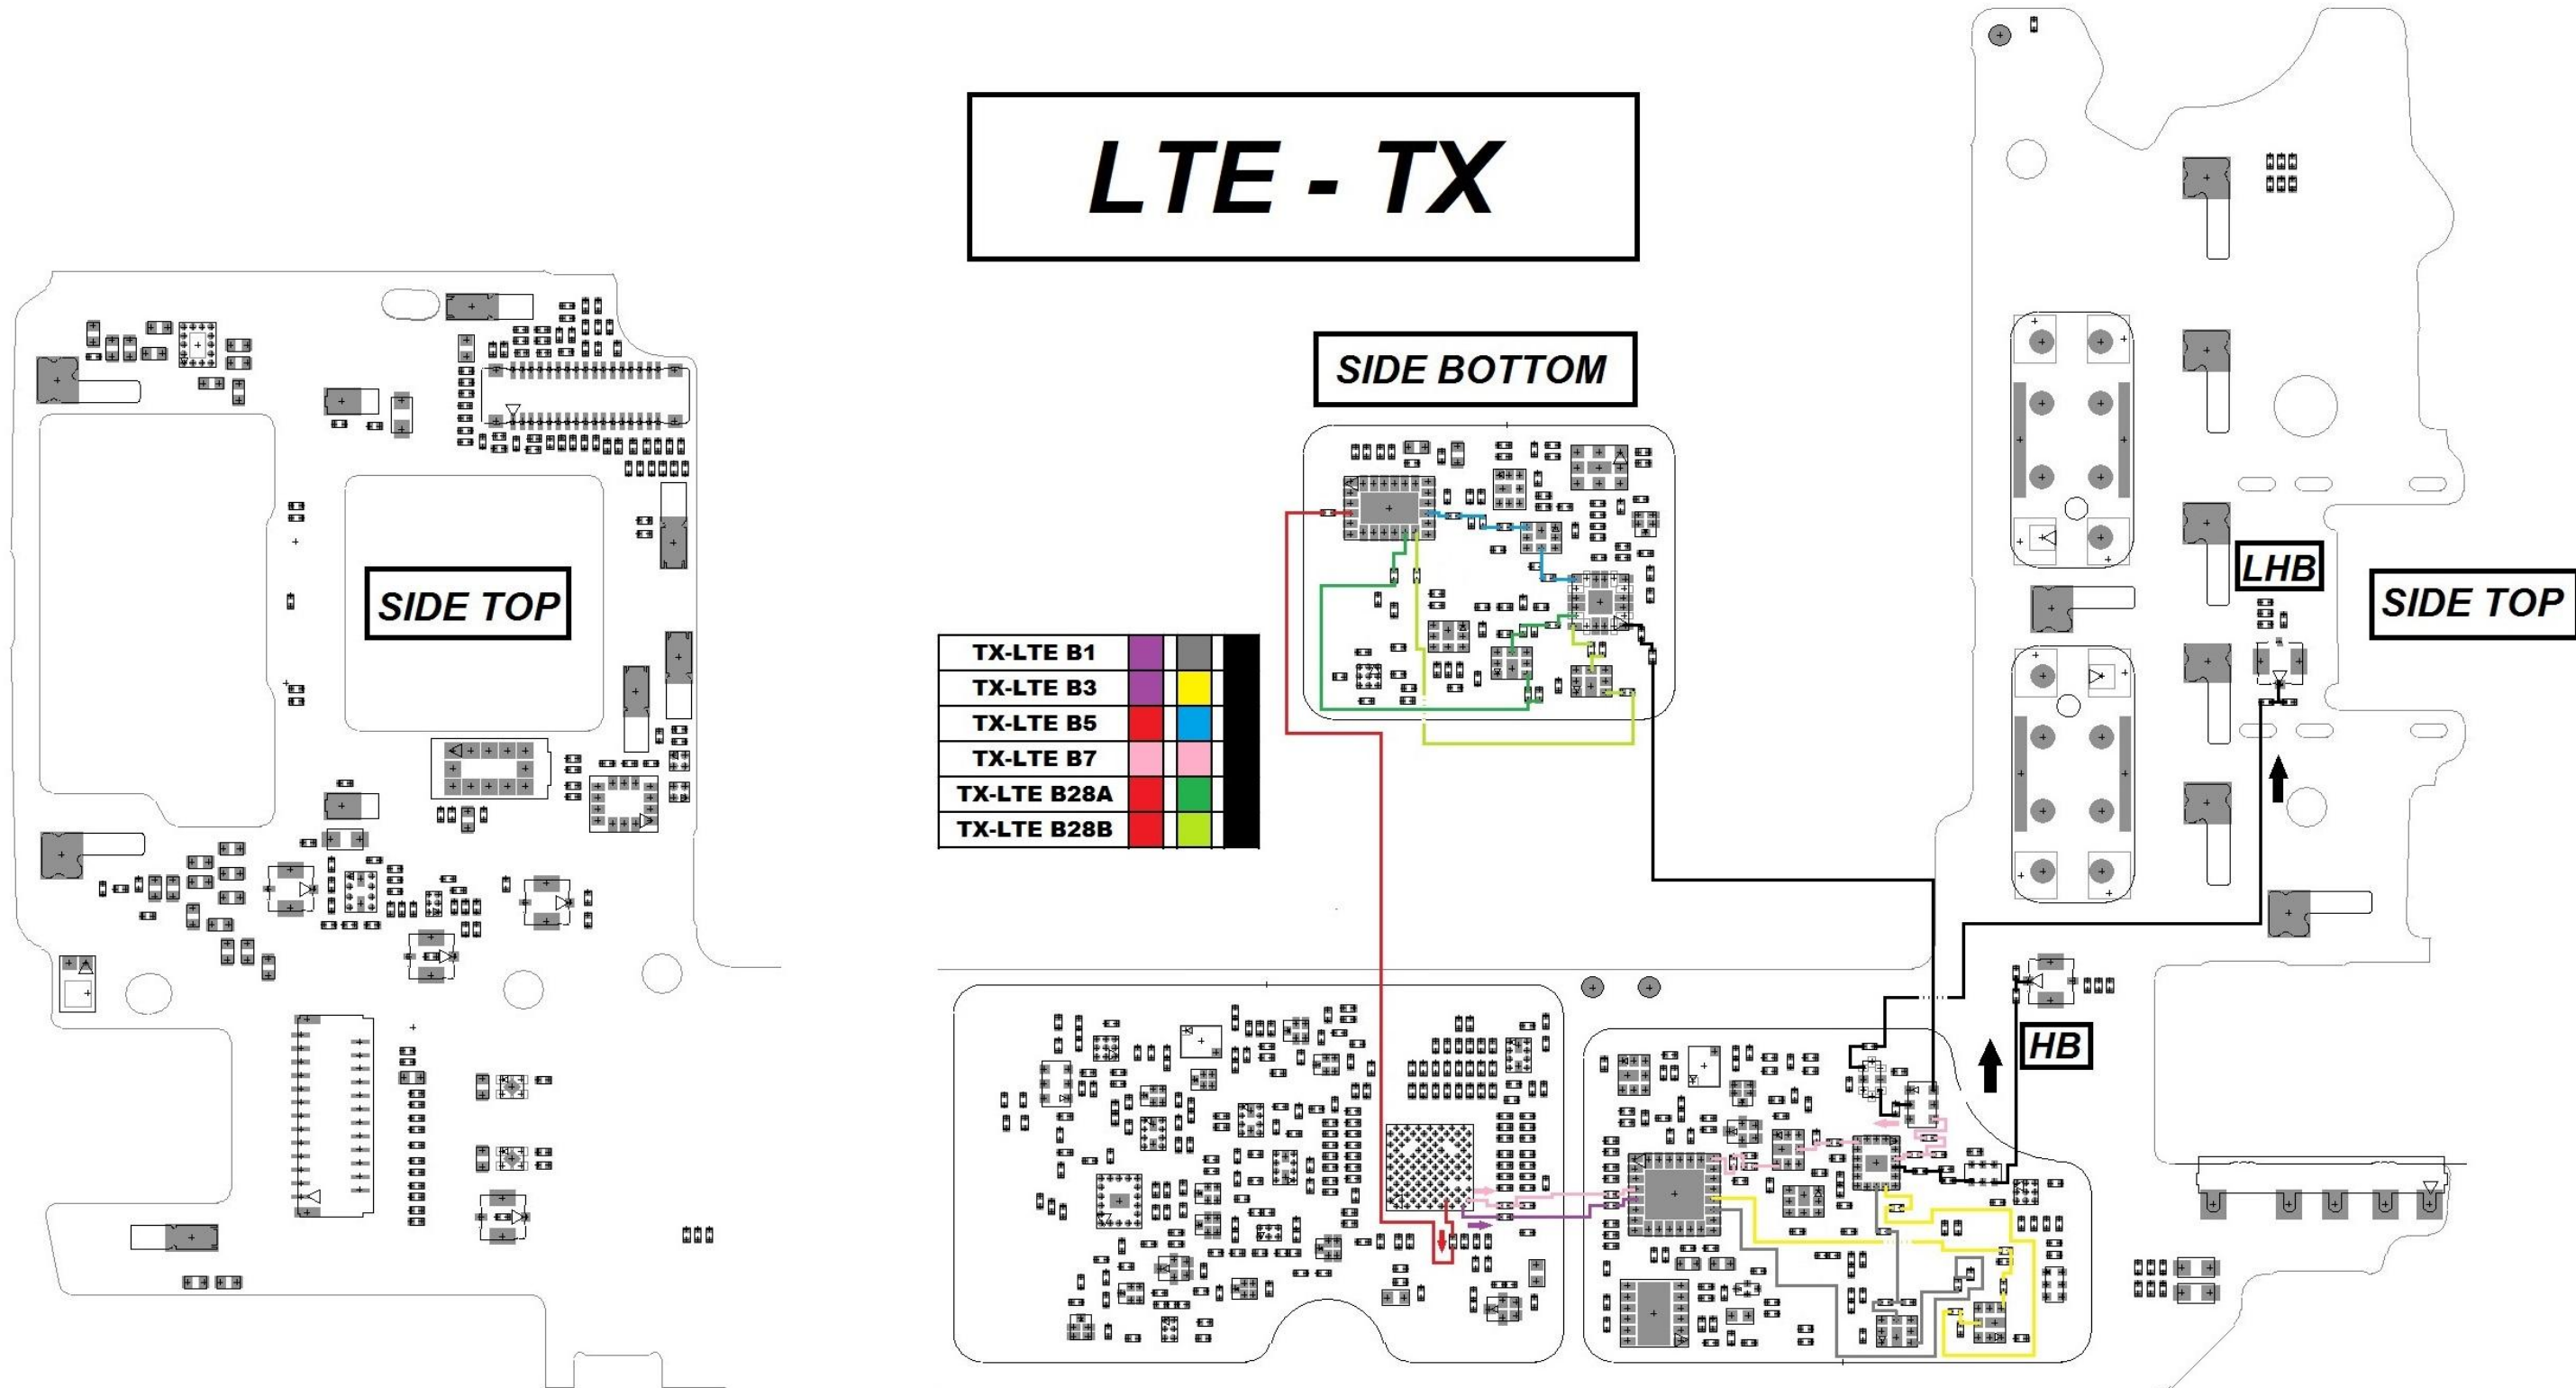

GSM- TX/RX

SIDE BOTTOM

TX-GSM850	Blue
TX-GSM900	Blue
TX-GSM1800	Light Blue
TX-GSM1900	Light Blue
RX-GSM850	White
RX-GSM900	White
RX-GSM1800	Orange
RX-GSM1900	Light Blue

HB

LB

SIDE TOP

WCDMA - TX

TX-WB1	Grey	Black
TX-WB2	Red	Black
TX-WB5	Blue	Black
TX-WB8	Orange	Black

WCDMA - RX

SIDE BOTTOM

RX-WB1	Grey
RX-WB2	Red
RX-WB5	Blue
RX-WB8	Orange

RX-LTE / WCDMA-DIV.

THANK YOU!