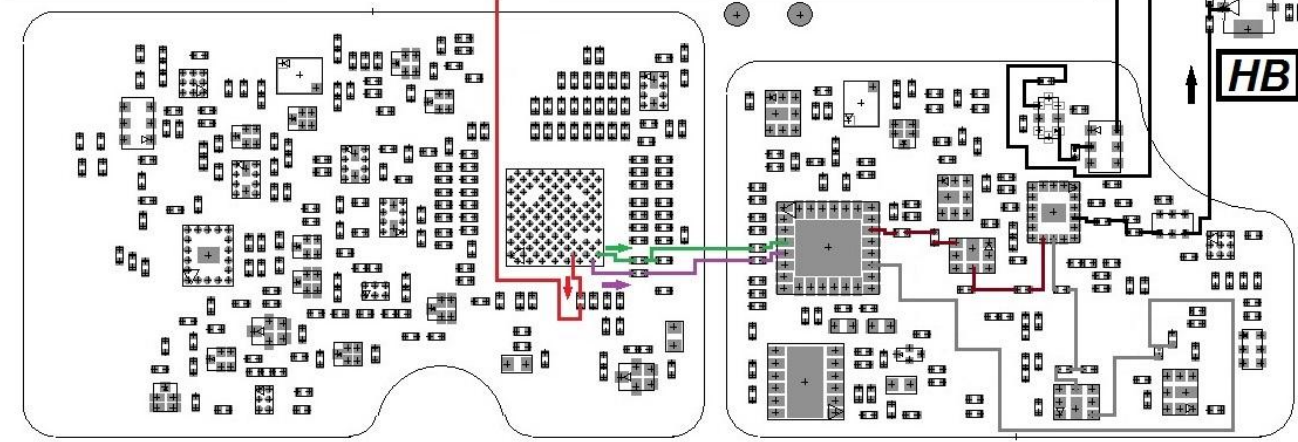

GSM- TX/RX

SIDE BOTTOM

TX-GSM850	Blue
TX-GSM900	Blue
TX-GSM1800	Light Blue
TX-GSM1900	Light Blue
RX-GSM850	White
RX-GSM900	White
RX-GSM1800	Orange
RX-GSM1900	Light Blue

HB

LB

SIDE TOP

WCDMA - TX

TX-WB1	Grey	Black
TX-WB2	Red	Black
TX-WB5	Blue	Black
TX-WB8	Orange	Black

WCDMA - RX

SIDE BOTTOM

RX-WB1	Grey
RX-WB2	Red
RX-WB5	Blue
RX-WB8	Orange

RX-LTE / WCDMA-DIV.

THANK YOU!