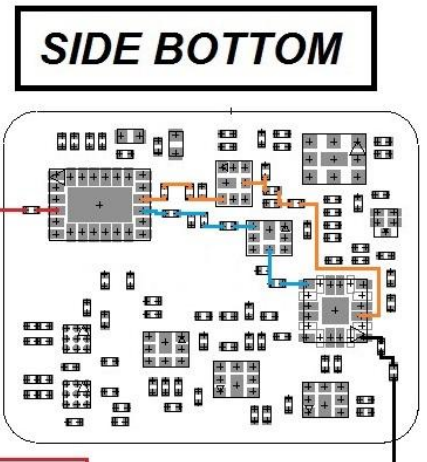

GSM- TX/RX

SIDE BOTTOM

TX-GSM850	Blue
TX-GSM900	Blue
TX-GSM1800	Light Blue
TX-GSM1900	Light Blue
RX-GSM850	White
RX-GSM900	White
RX-GSM1800	Orange
RX-GSM1900	Light Blue

HB

LB

SIDE TOP

WCDMA - TX

TX-WB1	Grey	Black
TX-WB2	Red	Black
TX-WB5	Blue	Black
TX-WB8	Orange	Black

WCDMA - RX

SIDE BOTTOM

RX-WB1	Grey
RX-WB2	Red
RX-WB5	Blue
RX-WB8	Orange

RX-LTE / WCDMA-DIV.

THANK YOU!