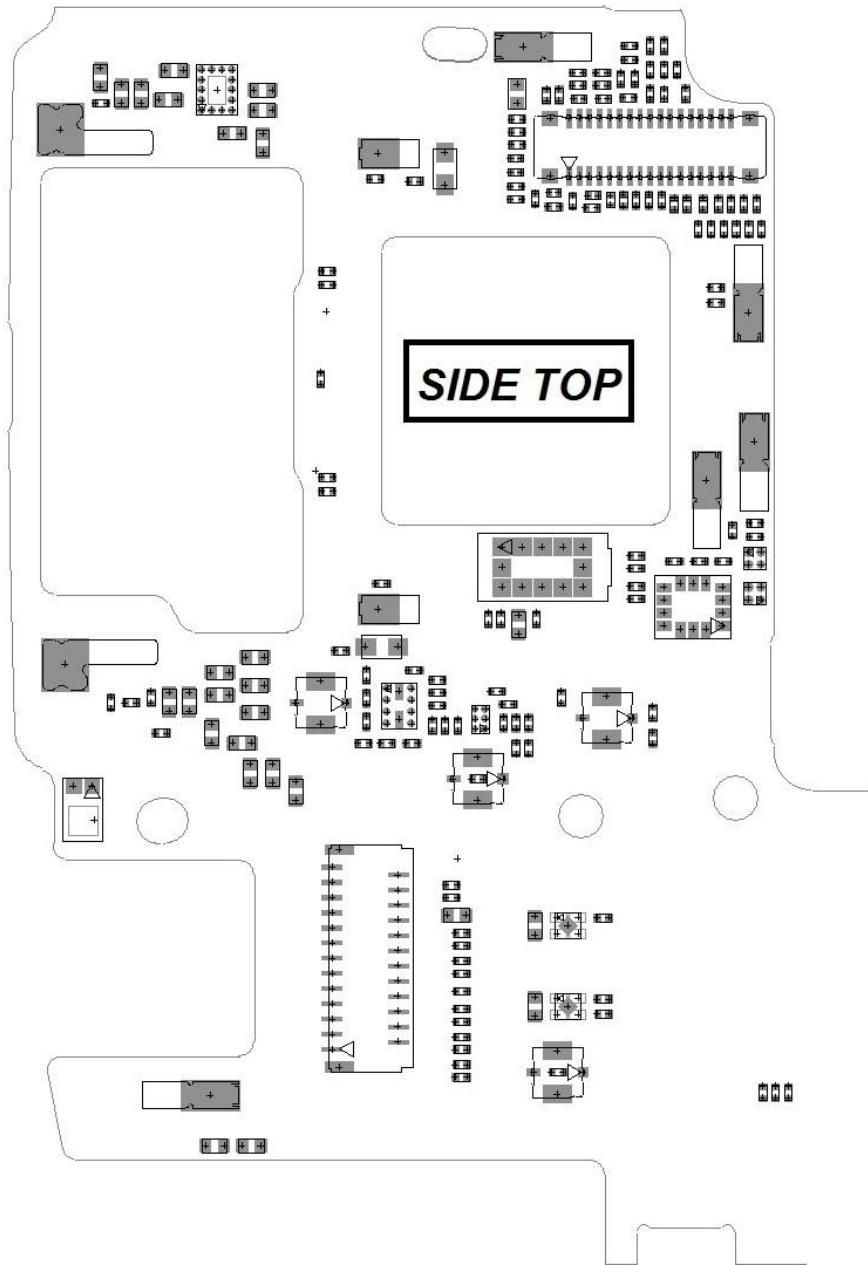

GSM- TX/RX

SIDE BOTTOM

TX-GSM850	Blue
TX-GSM900	Blue
TX-GSM1800	Light Blue
TX-GSM1900	Light Blue
RX-GSM850	White
RX-GSM900	White
RX-GSM1800	Orange
RX-GSM1900	Light Blue

HB

LB

SIDE TOP

WCDMA - TX

TX-WB1	Grey	Black
TX-WB2	Red	Black
TX-WB5	Blue	Black
TX-WB8	Orange	Black

WCDMA - RX

SIDE BOTTOM

RX-WB1	Grey
RX-WB2	Red
RX-WB5	Blue
RX-WB8	Orange

RX-LTE / WCDMA-DIV.

THANK YOU!