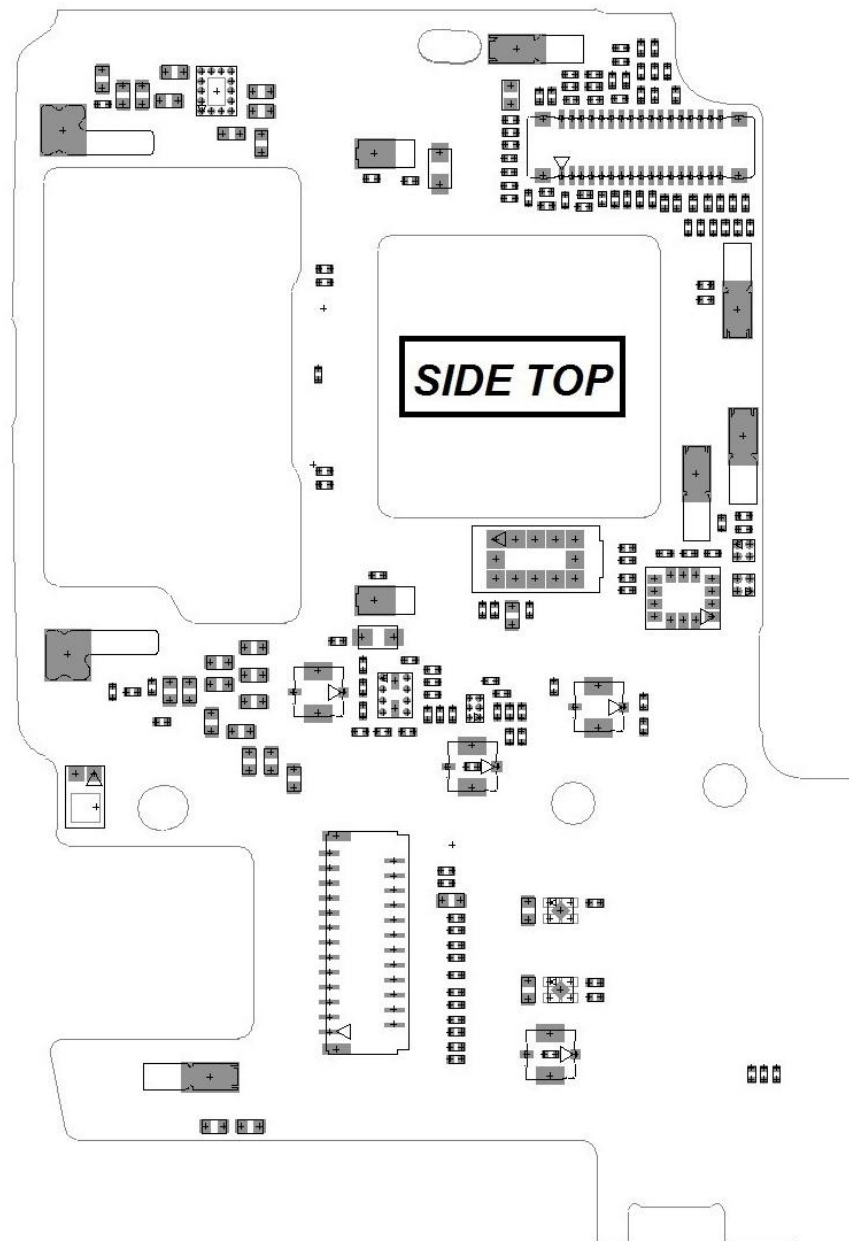

GSM- TX/RX

SIDE BOTTOM

TX-GSM850	Blue
TX-GSM900	Blue
TX-GSM1800	Light Blue
TX-GSM1900	Light Blue
RX-GSM850	White
RX-GSM900	White
RX-GSM1800	Orange
RX-GSM1900	Light Blue

HB

LB

SIDE TOP

WCDMA - TX

TX-WB1	Grey	Black
TX-WB2	Red	Black
TX-WB5	Blue	Black
TX-WB8	Orange	Black

WCDMA - RX

SIDE BOTTOM

RX-WB1	Grey
RX-WB2	Red
RX-WB5	Blue
RX-WB8	Orange

RX-LTE / WCDMA-DIV.

THANK YOU!