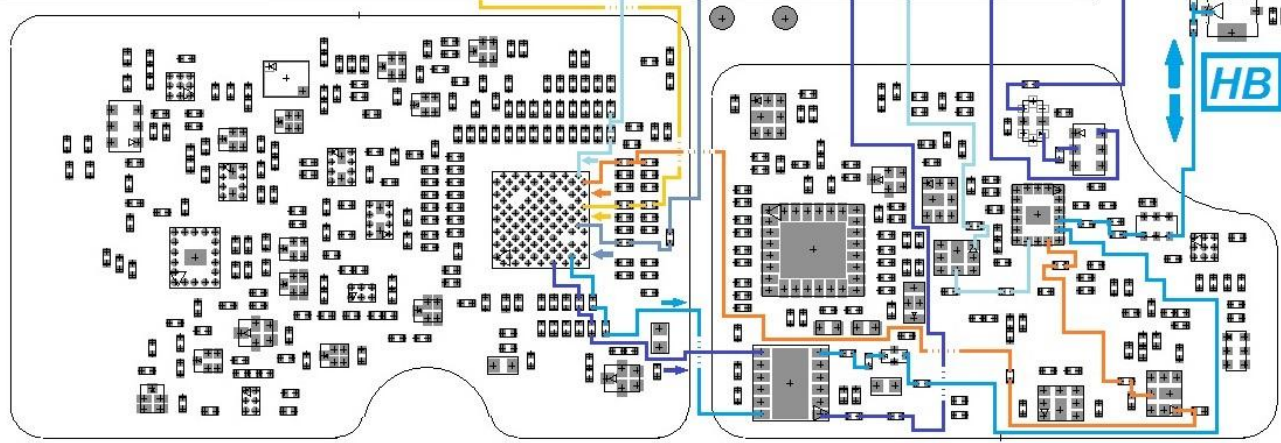

GSM- TX/RX

SIDE BOTTOM

TX-GSM850	Blue
TX-GSM900	Blue
TX-GSM1800	Light Blue
TX-GSM1900	Light Blue
RX-GSM850	White
RX-GSM900	White
RX-GSM1800	Orange
RX-GSM1900	Light Blue

HB

LB

SIDE TOP

WCDMA - TX

TX-WB1	Grey	Black
TX-WB2	Red	Black
TX-WB5	Blue	Black
TX-WB8	Orange	Black

WCDMA - RX

SIDE BOTTOM

RX-WB1	Grey
RX-WB2	Red
RX-WB5	Blue
RX-WB8	Orange

RX-LTE / WCDMA-DIV.

THANK YOU!