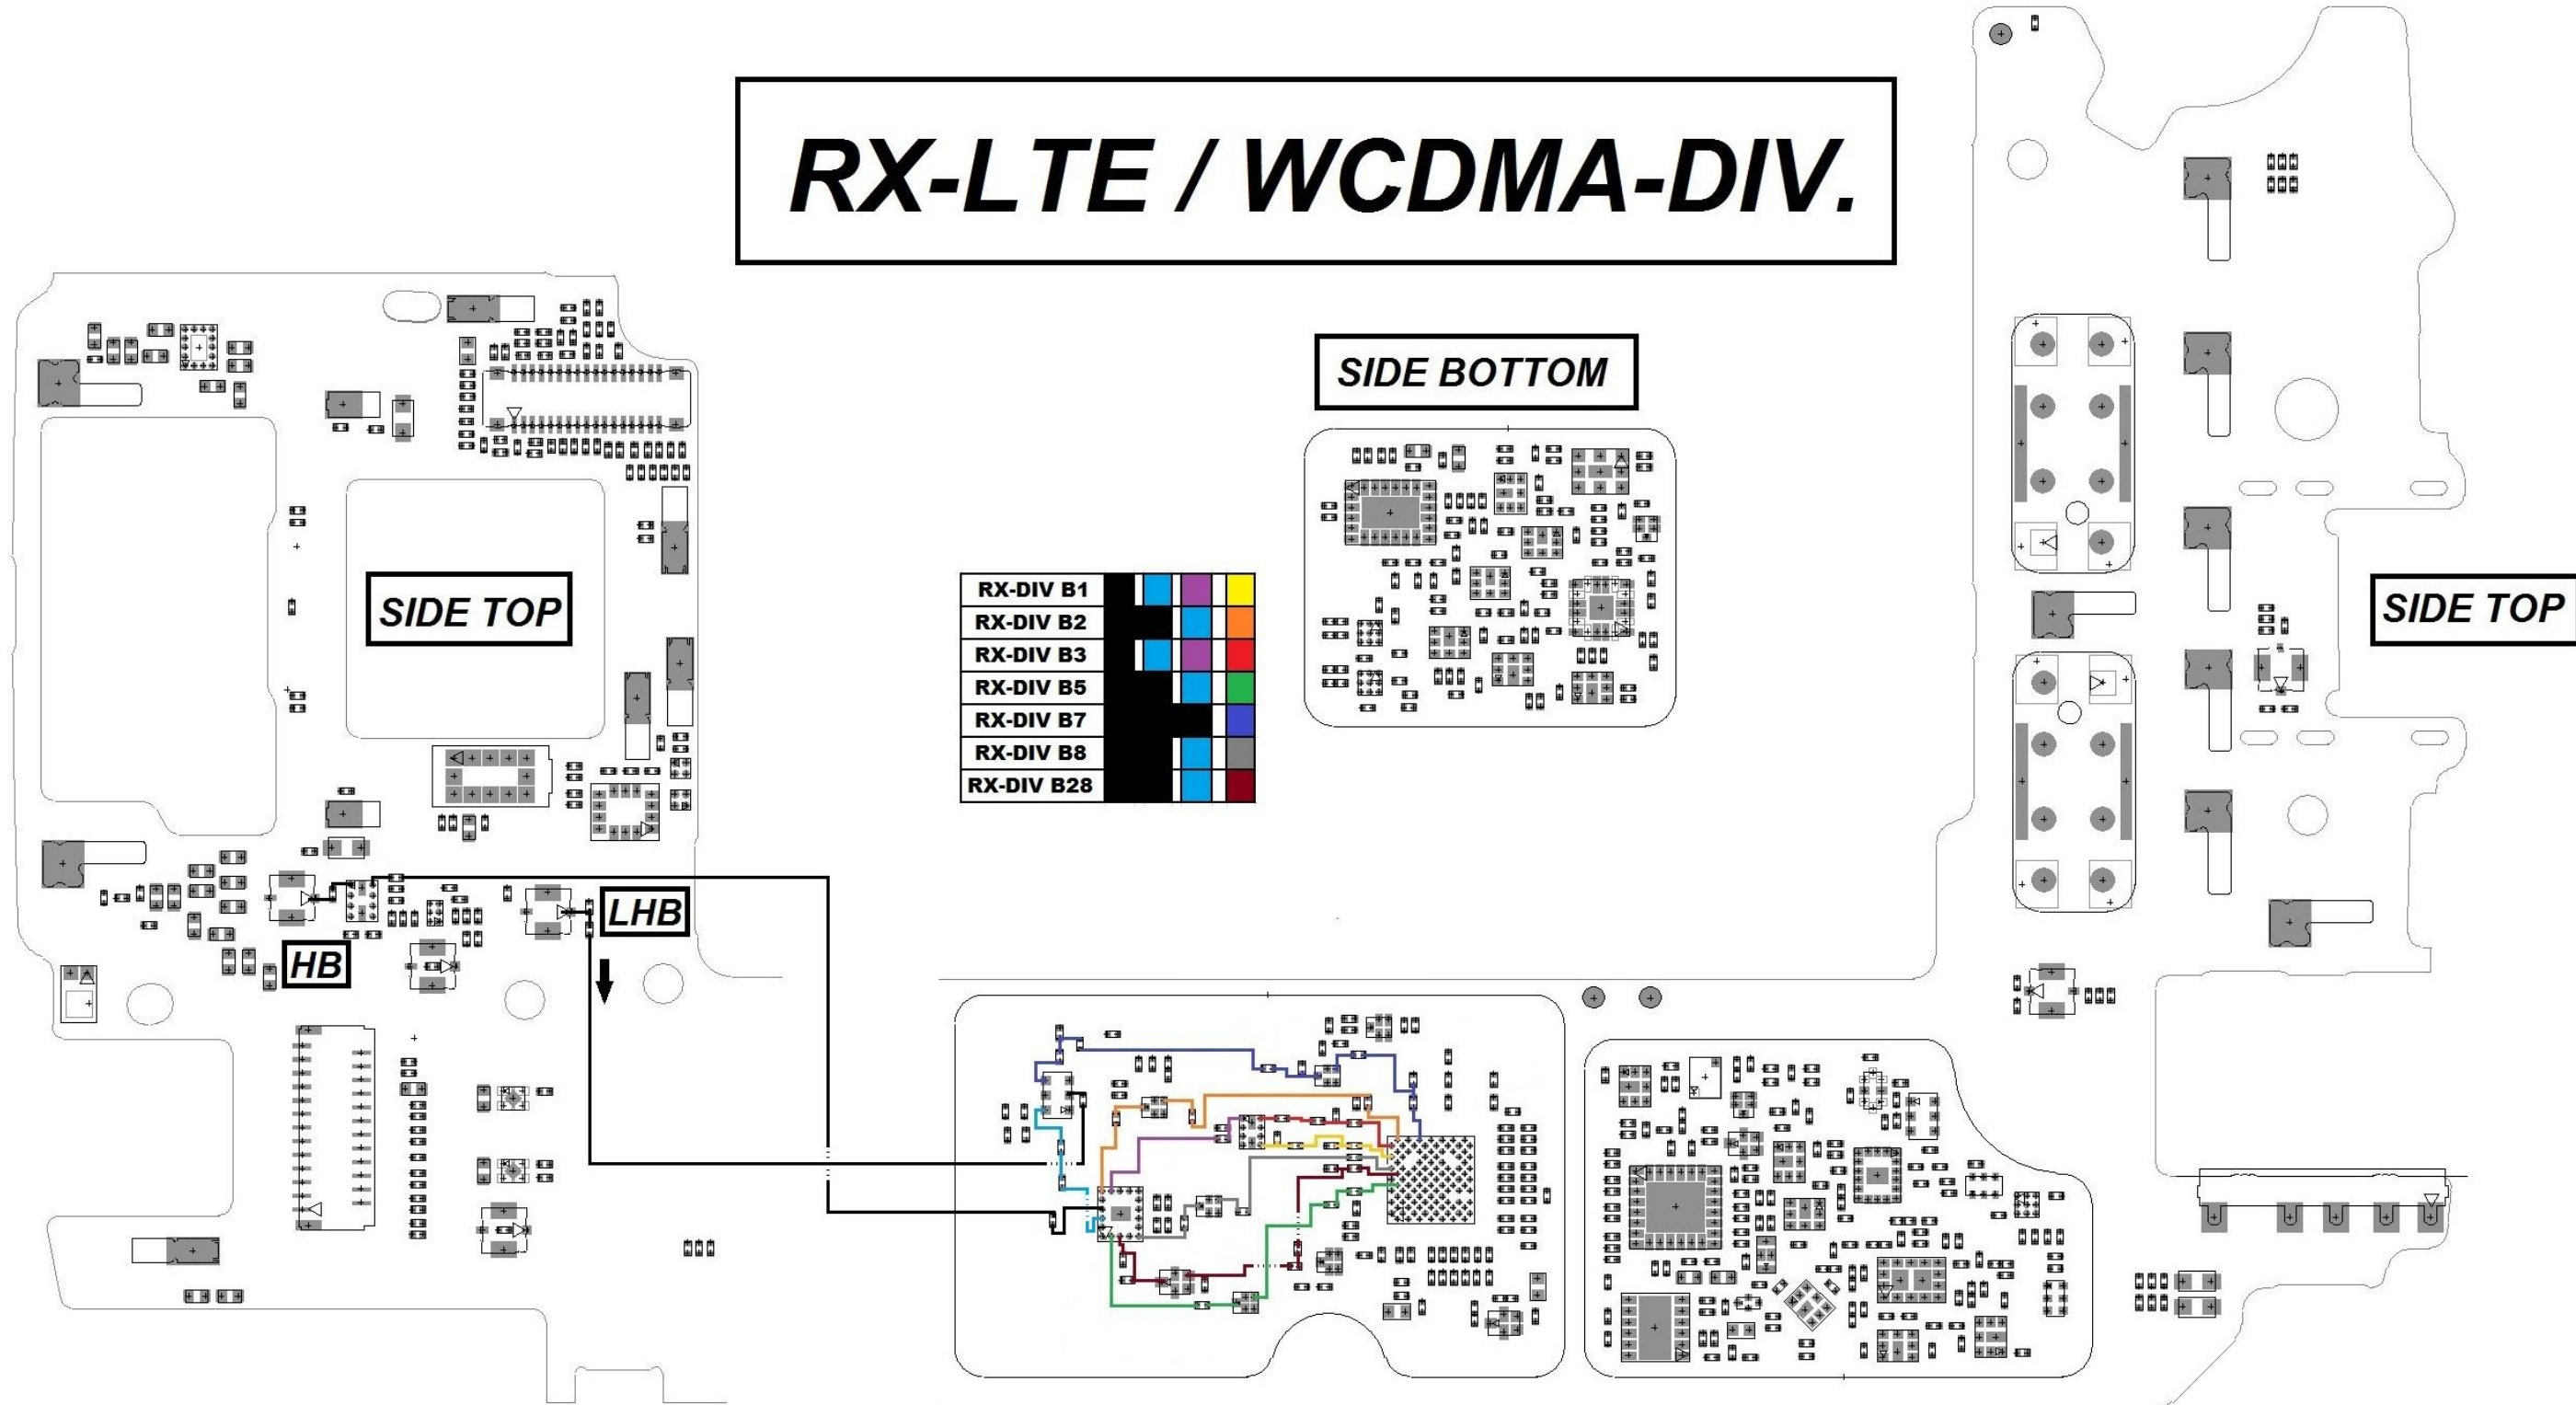

GSM- TX/RX

SIDE BOTTOM

TX-GSM850	Blue
TX-GSM900	Blue
TX-GSM1800	Light Blue
TX-GSM1900	Light Blue
RX-GSM850	White
RX-GSM900	White
RX-GSM1800	Orange
RX-GSM1900	Light Blue

HB

LB

SIDE TOP

WCDMA - TX

TX-WB1	Grey	Black
TX-WB2	Red	Black
TX-WB5	Blue	Black
TX-WB8	Orange	Black

WCDMA - RX

SIDE BOTTOM

RX-WB1	Grey
RX-WB2	Red
RX-WB5	Blue
RX-WB8	Orange

RX-LTE / WCDMA-DIV.

THANK YOU!