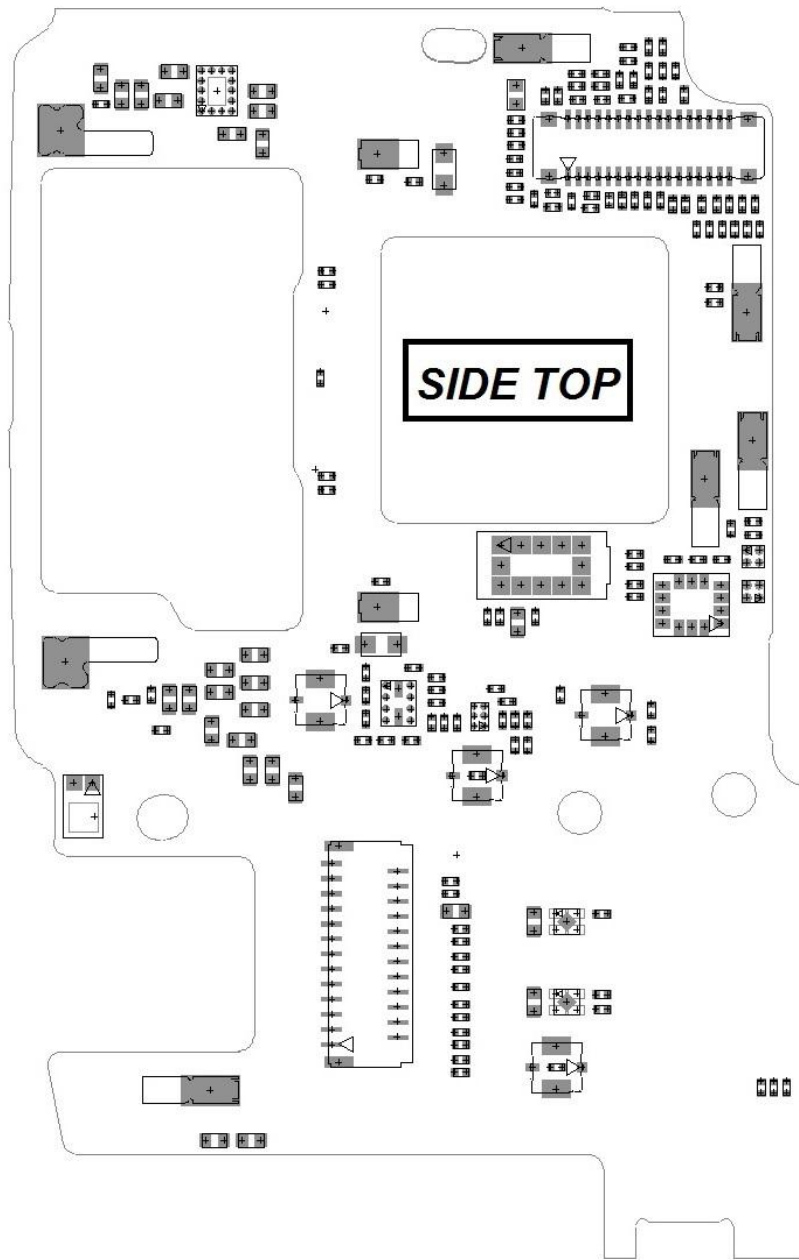

GSM- TX/RX

SIDE BOTTOM

TX-GSM850	Blue
TX-GSM900	Blue
TX-GSM1800	Light Blue
TX-GSM1900	Light Blue
RX-GSM850	White
RX-GSM900	White
RX-GSM1800	Orange
RX-GSM1900	Light Blue

HB

LB

SIDE TOP

WCDMA - TX

TX-WB1	Grey	Black
TX-WB2	Red	Black
TX-WB5	Blue	Black
TX-WB8	Orange	Black

WCDMA - RX

SIDE BOTTOM

RX-WB1	Grey
RX-WB2	Red
RX-WB5	Blue
RX-WB8	Orange

RX-LTE / WCDMA-DIV.

THANK YOU!