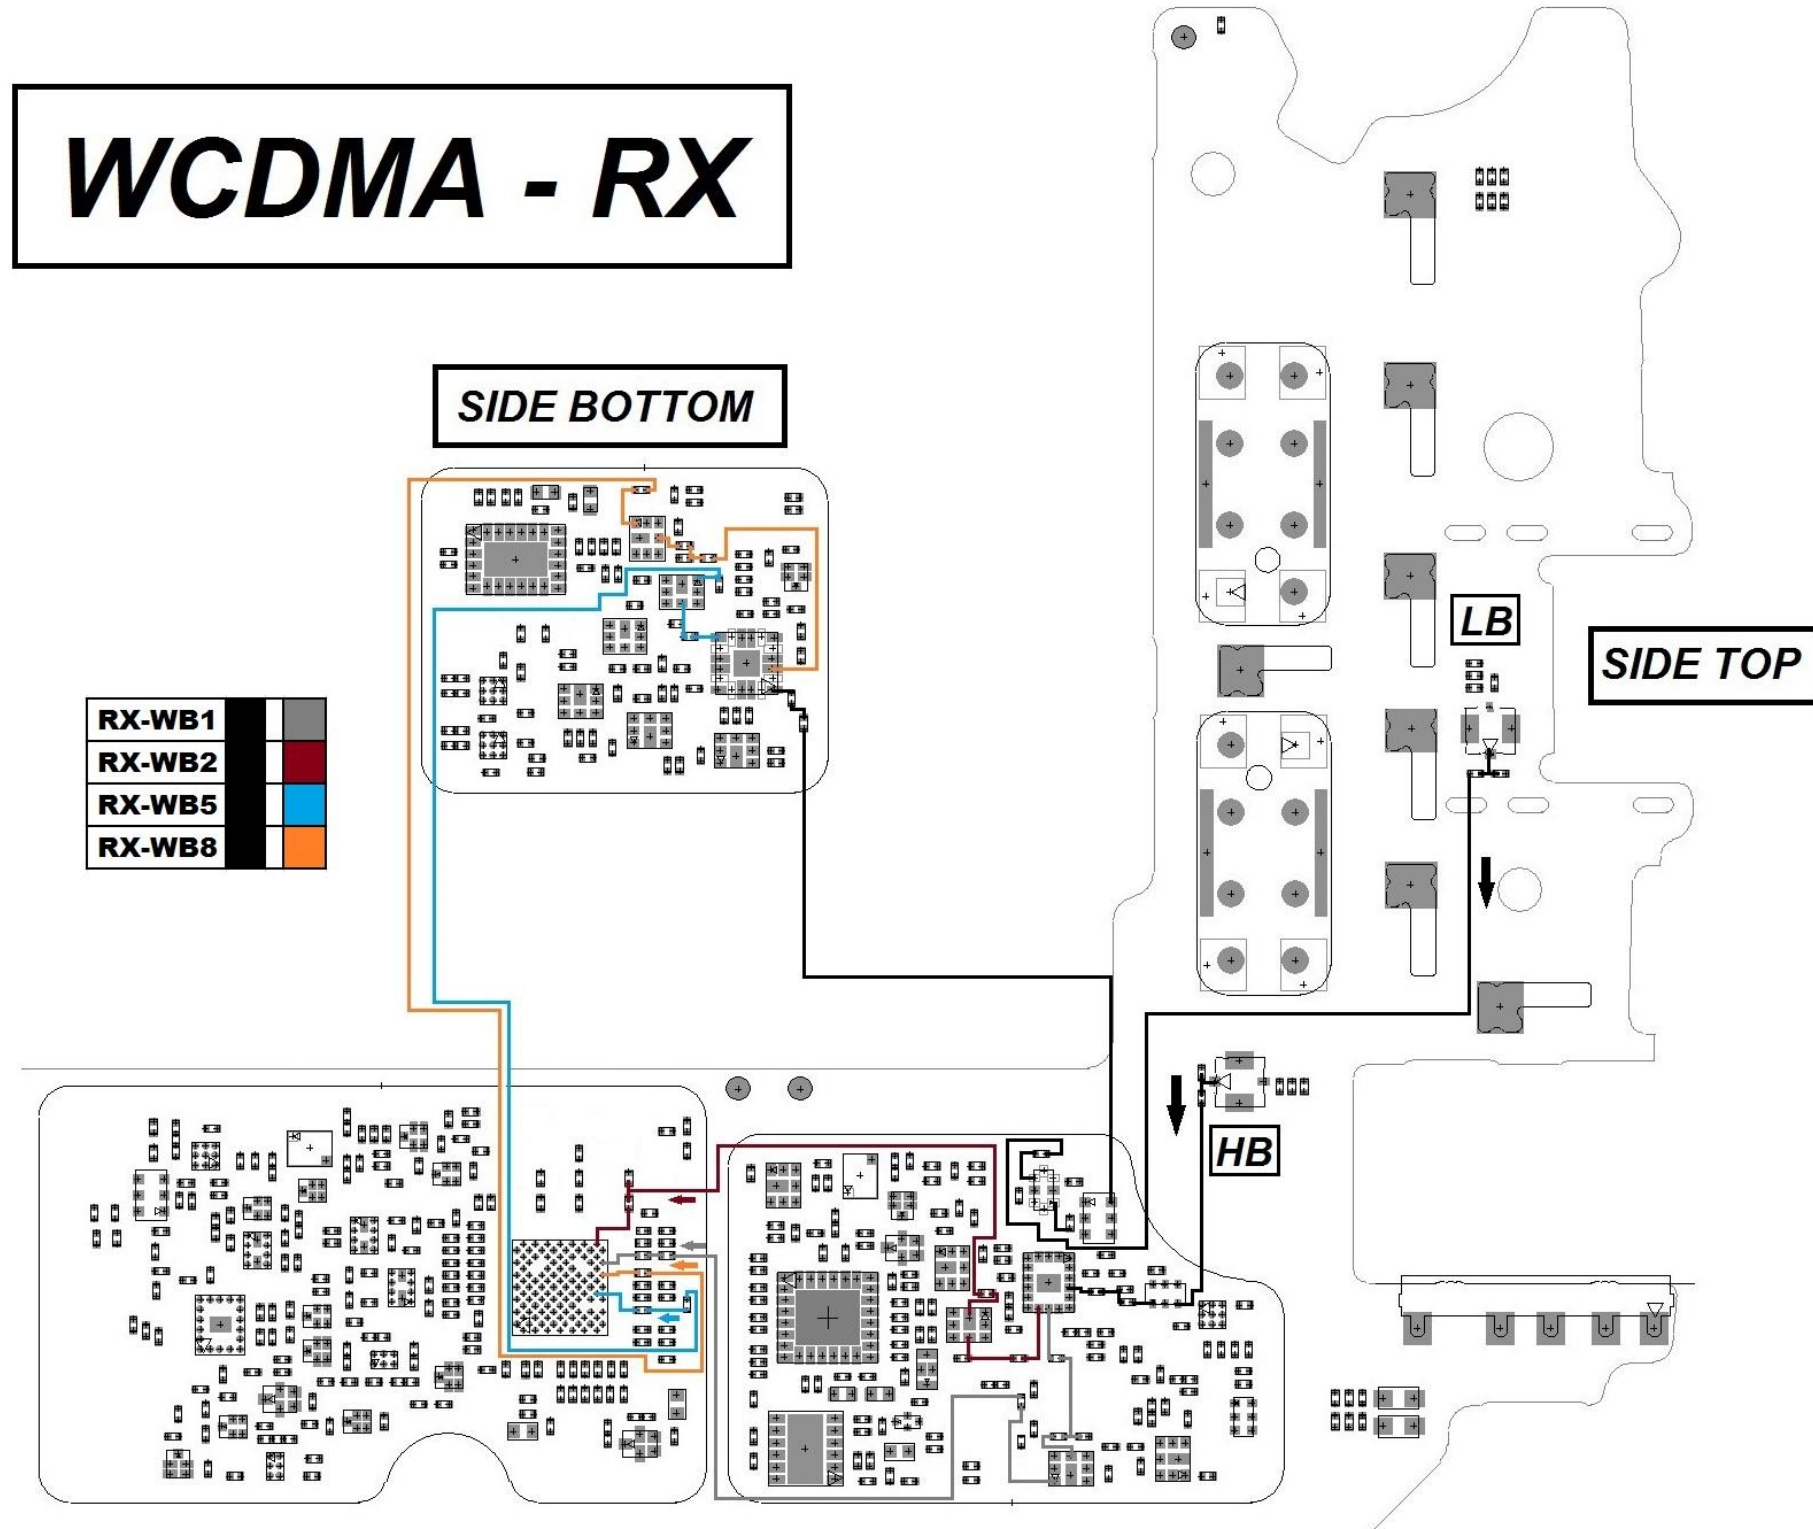

GSM- TX/RX

SIDE BOTTOM

TX-GSM850	Blue
TX-GSM900	Blue
TX-GSM1800	Light Blue
TX-GSM1900	Light Blue
RX-GSM850	White
RX-GSM900	White
RX-GSM1800	Orange
RX-GSM1900	Light Blue

HB

LB

SIDE TOP

WCDMA - TX

TX-WB1	Grey	Black
TX-WB2	Red	Black
TX-WB5	Blue	Black
TX-WB8	Orange	Black

WCDMA - RX

SIDE BOTTOM

RX-WB1	Grey
RX-WB2	Red
RX-WB5	Blue
RX-WB8	Orange

RX-LTE / WCDMA-DIV.

THANK YOU!