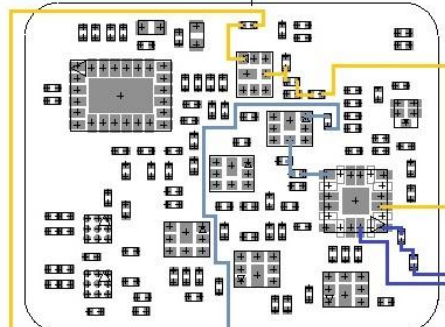

GSM- TX/RX

SIDE BOTTOM

TX-GSM850	Blue
TX-GSM900	Blue
TX-GSM1800	Light Blue
TX-GSM1900	Light Blue
RX-GSM850	White
RX-GSM900	White
RX-GSM1800	Orange
RX-GSM1900	Light Blue

HB

LB

SIDE TOP

WCDMA - TX

TX-WB1	Grey	Black
TX-WB2	Red	Black
TX-WB5	Blue	Black
TX-WB8	Orange	Black

WCDMA - RX

SIDE BOTTOM

RX-WB1	Grey
RX-WB2	Red
RX-WB5	Blue
RX-WB8	Orange

RX-LTE / WCDMA-DIV.

THANK YOU!