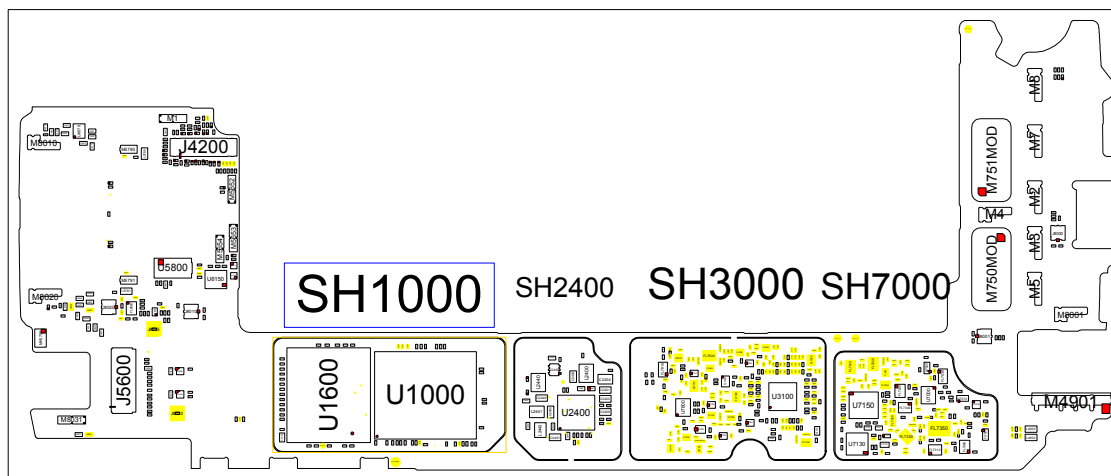

Produto	Código do Overlay	Rev.	Página
HOUDINI		A	1 / 1

CÓD. DO MANUFATURADO	DESCRIÇÃO	CENTRO DE TRABALHO	OPERAÇÃO	EMITENTE	DATA
SLG7017A	XT-1710	SMT	INSPEÇÃO VISUAL	GBS MÉXICO	25/04/2017

TOP

BOTTOM

LEGENDA	
	POLARIDADE
	NÃO MONTADO