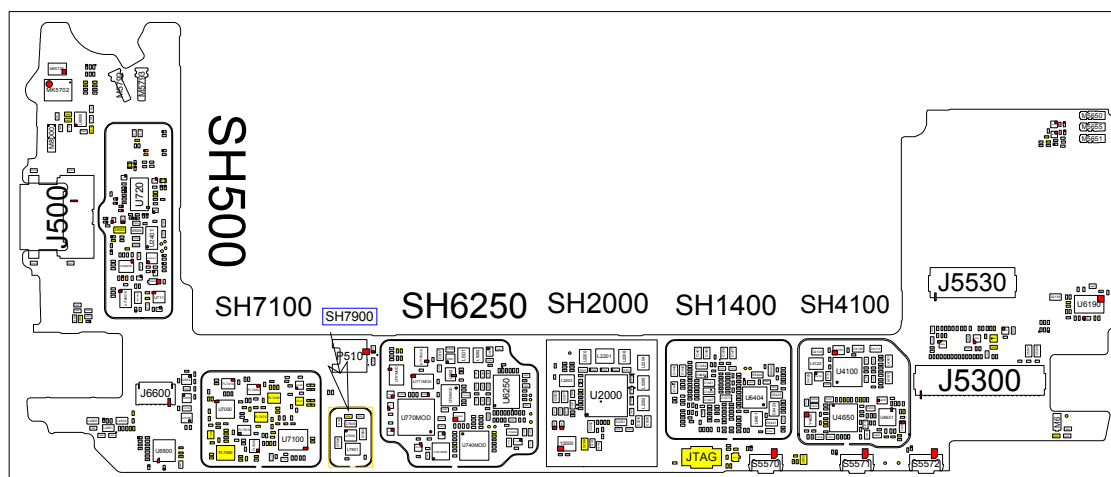

Produto	Código do Overlay	Rev.	Página
HOUDINI		A	1 / 1

CÓD. DO MANUFATURADO	DESCRIÇÃO	CENTRO DE TRABALHO	OPERAÇÃO	EMITENTE	DATA
SLG7017A	XT-1710	SMT	INSPEÇÃO VISUAL	GBS MÉXICO	25/04/2017

TOP

BOTTOM

LEGENDA	
	POLARIDADE
	NÃO MONTADO