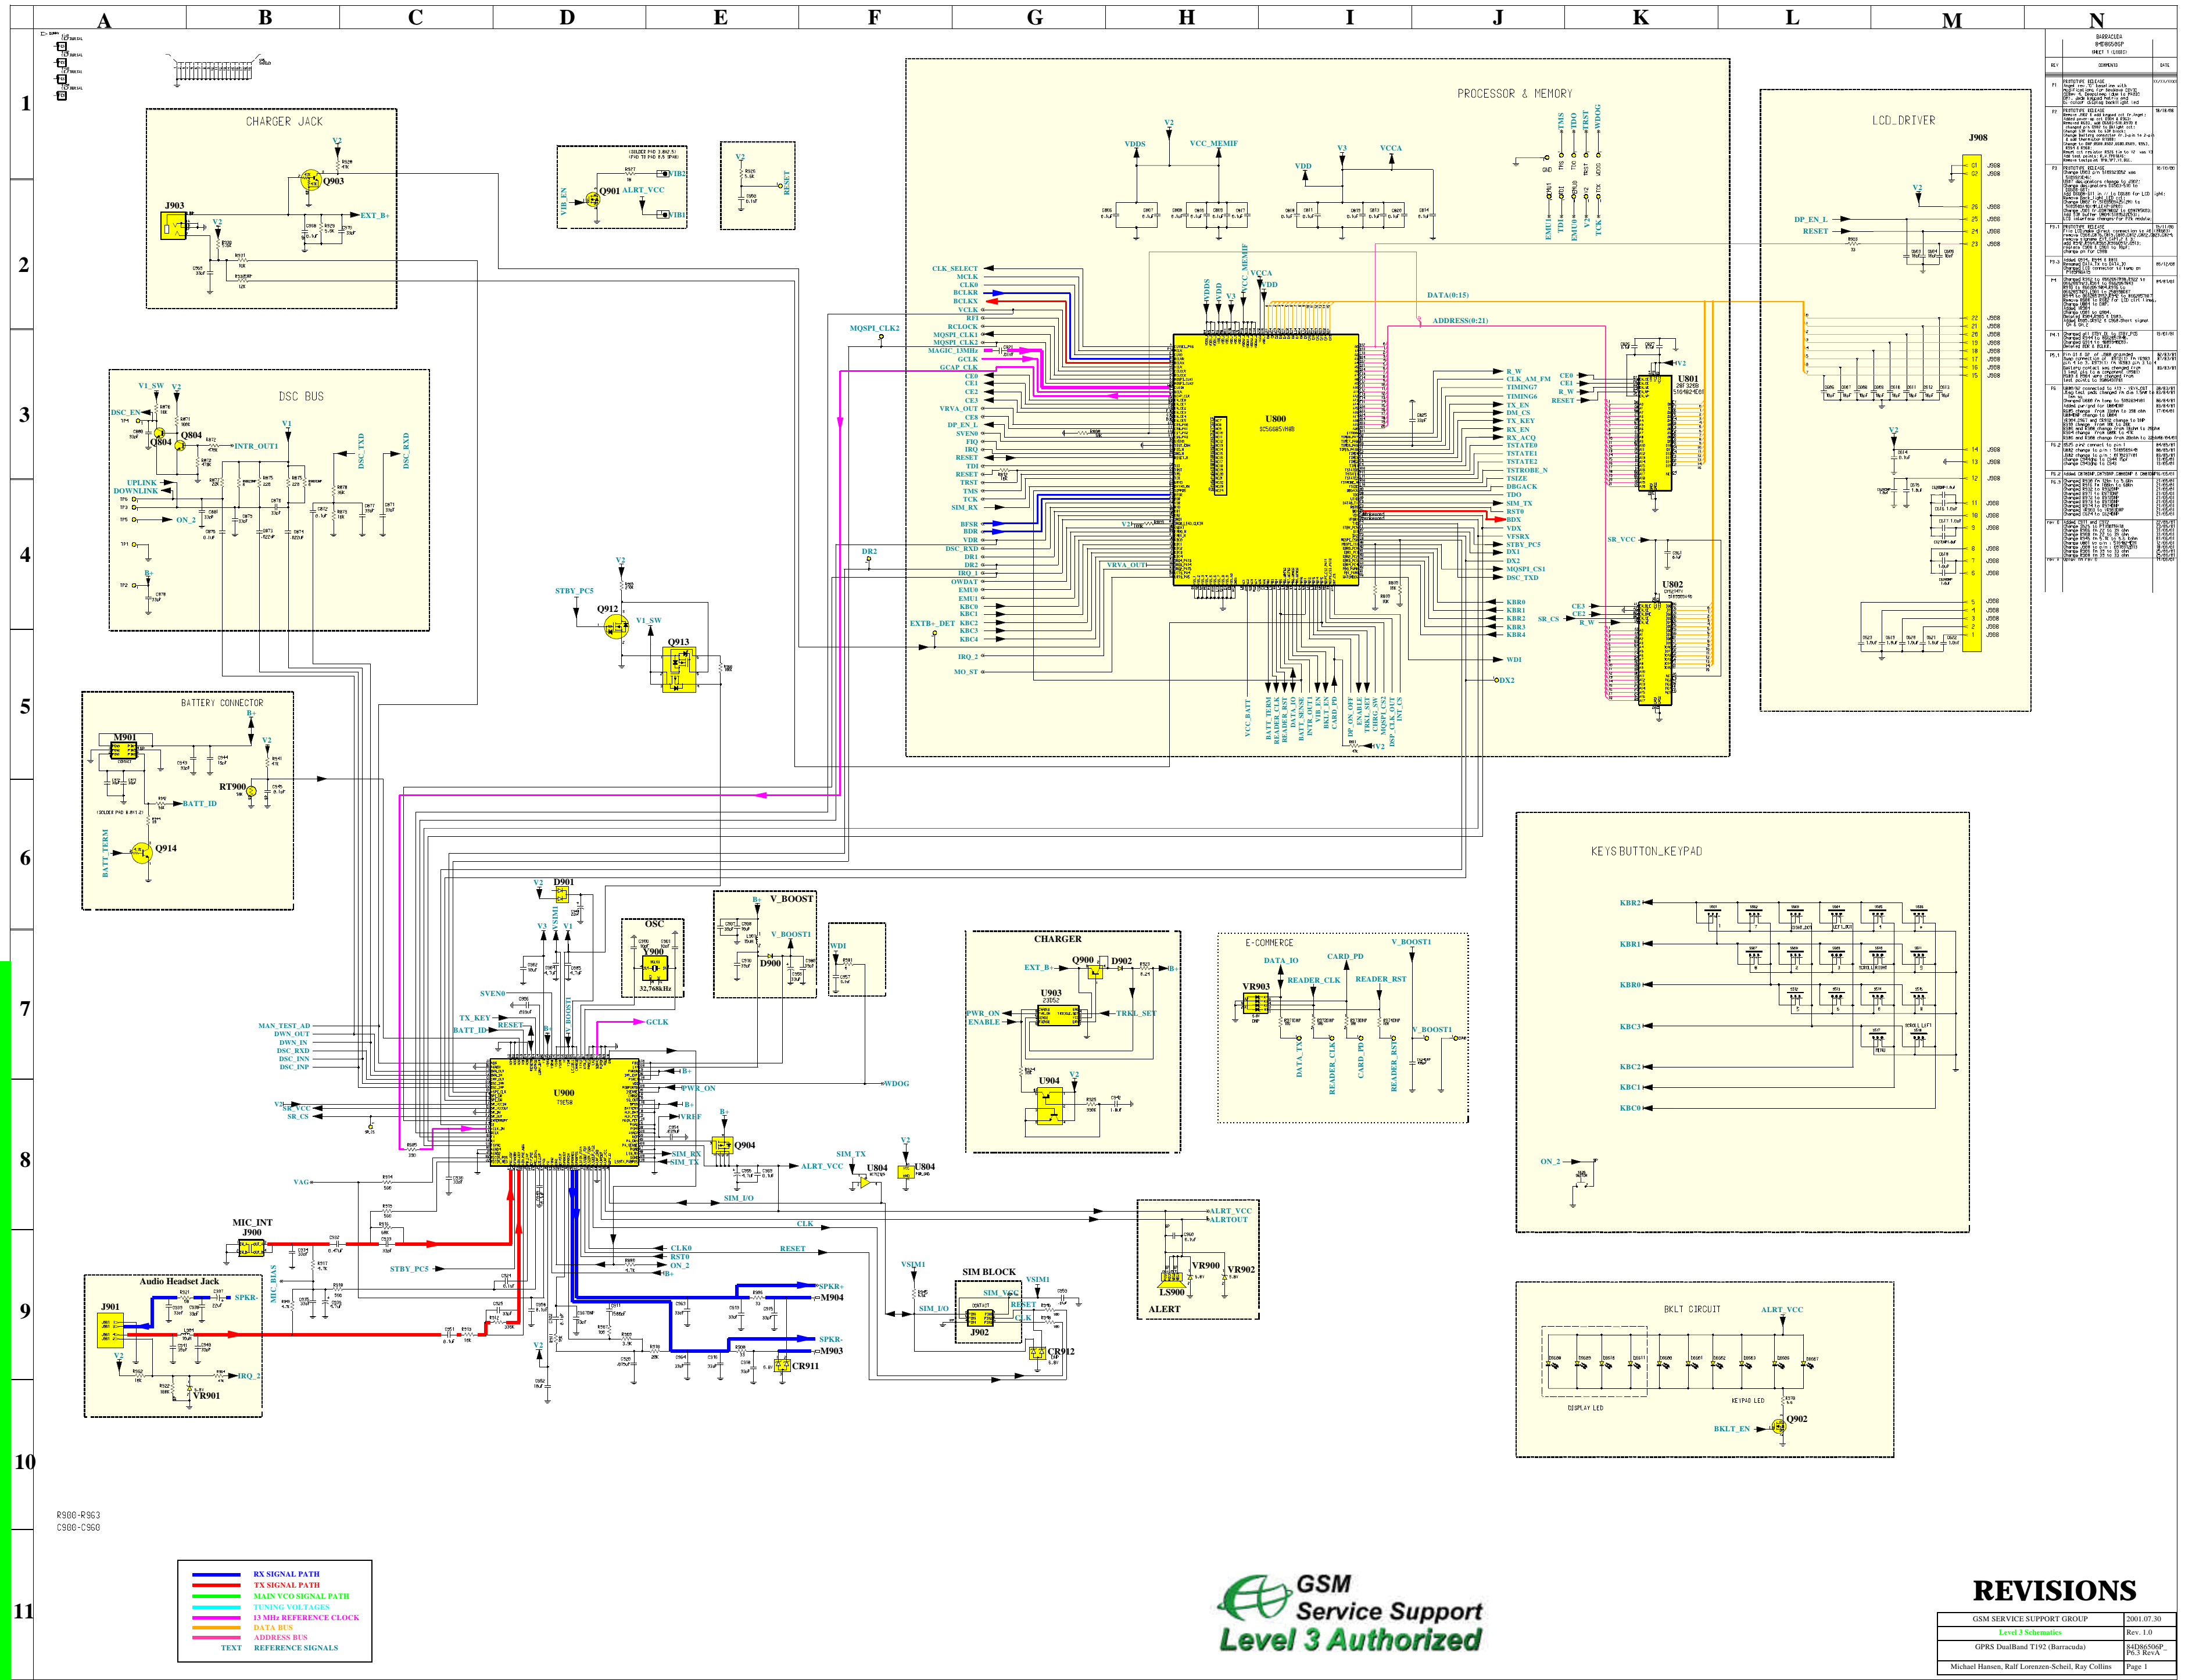

GPRS DualBand T192 (Barracuda) 84D86506P_P6.3 RevA

REVISIONS

REV	DESCRIPTION	DATE
Rev 1.0	GSM SERVICE SUPPORT GROUP	2001.07.30
Rev 1.0	Level 3 Schematics	Rev 1.0
Rev 1.0	GPRS DualBand T192 (Barracuda)	84D86506P_P6.3 RevA
Page 1	Michael Hansen, Ralf Lorenzen-Schell, Ray Collins	