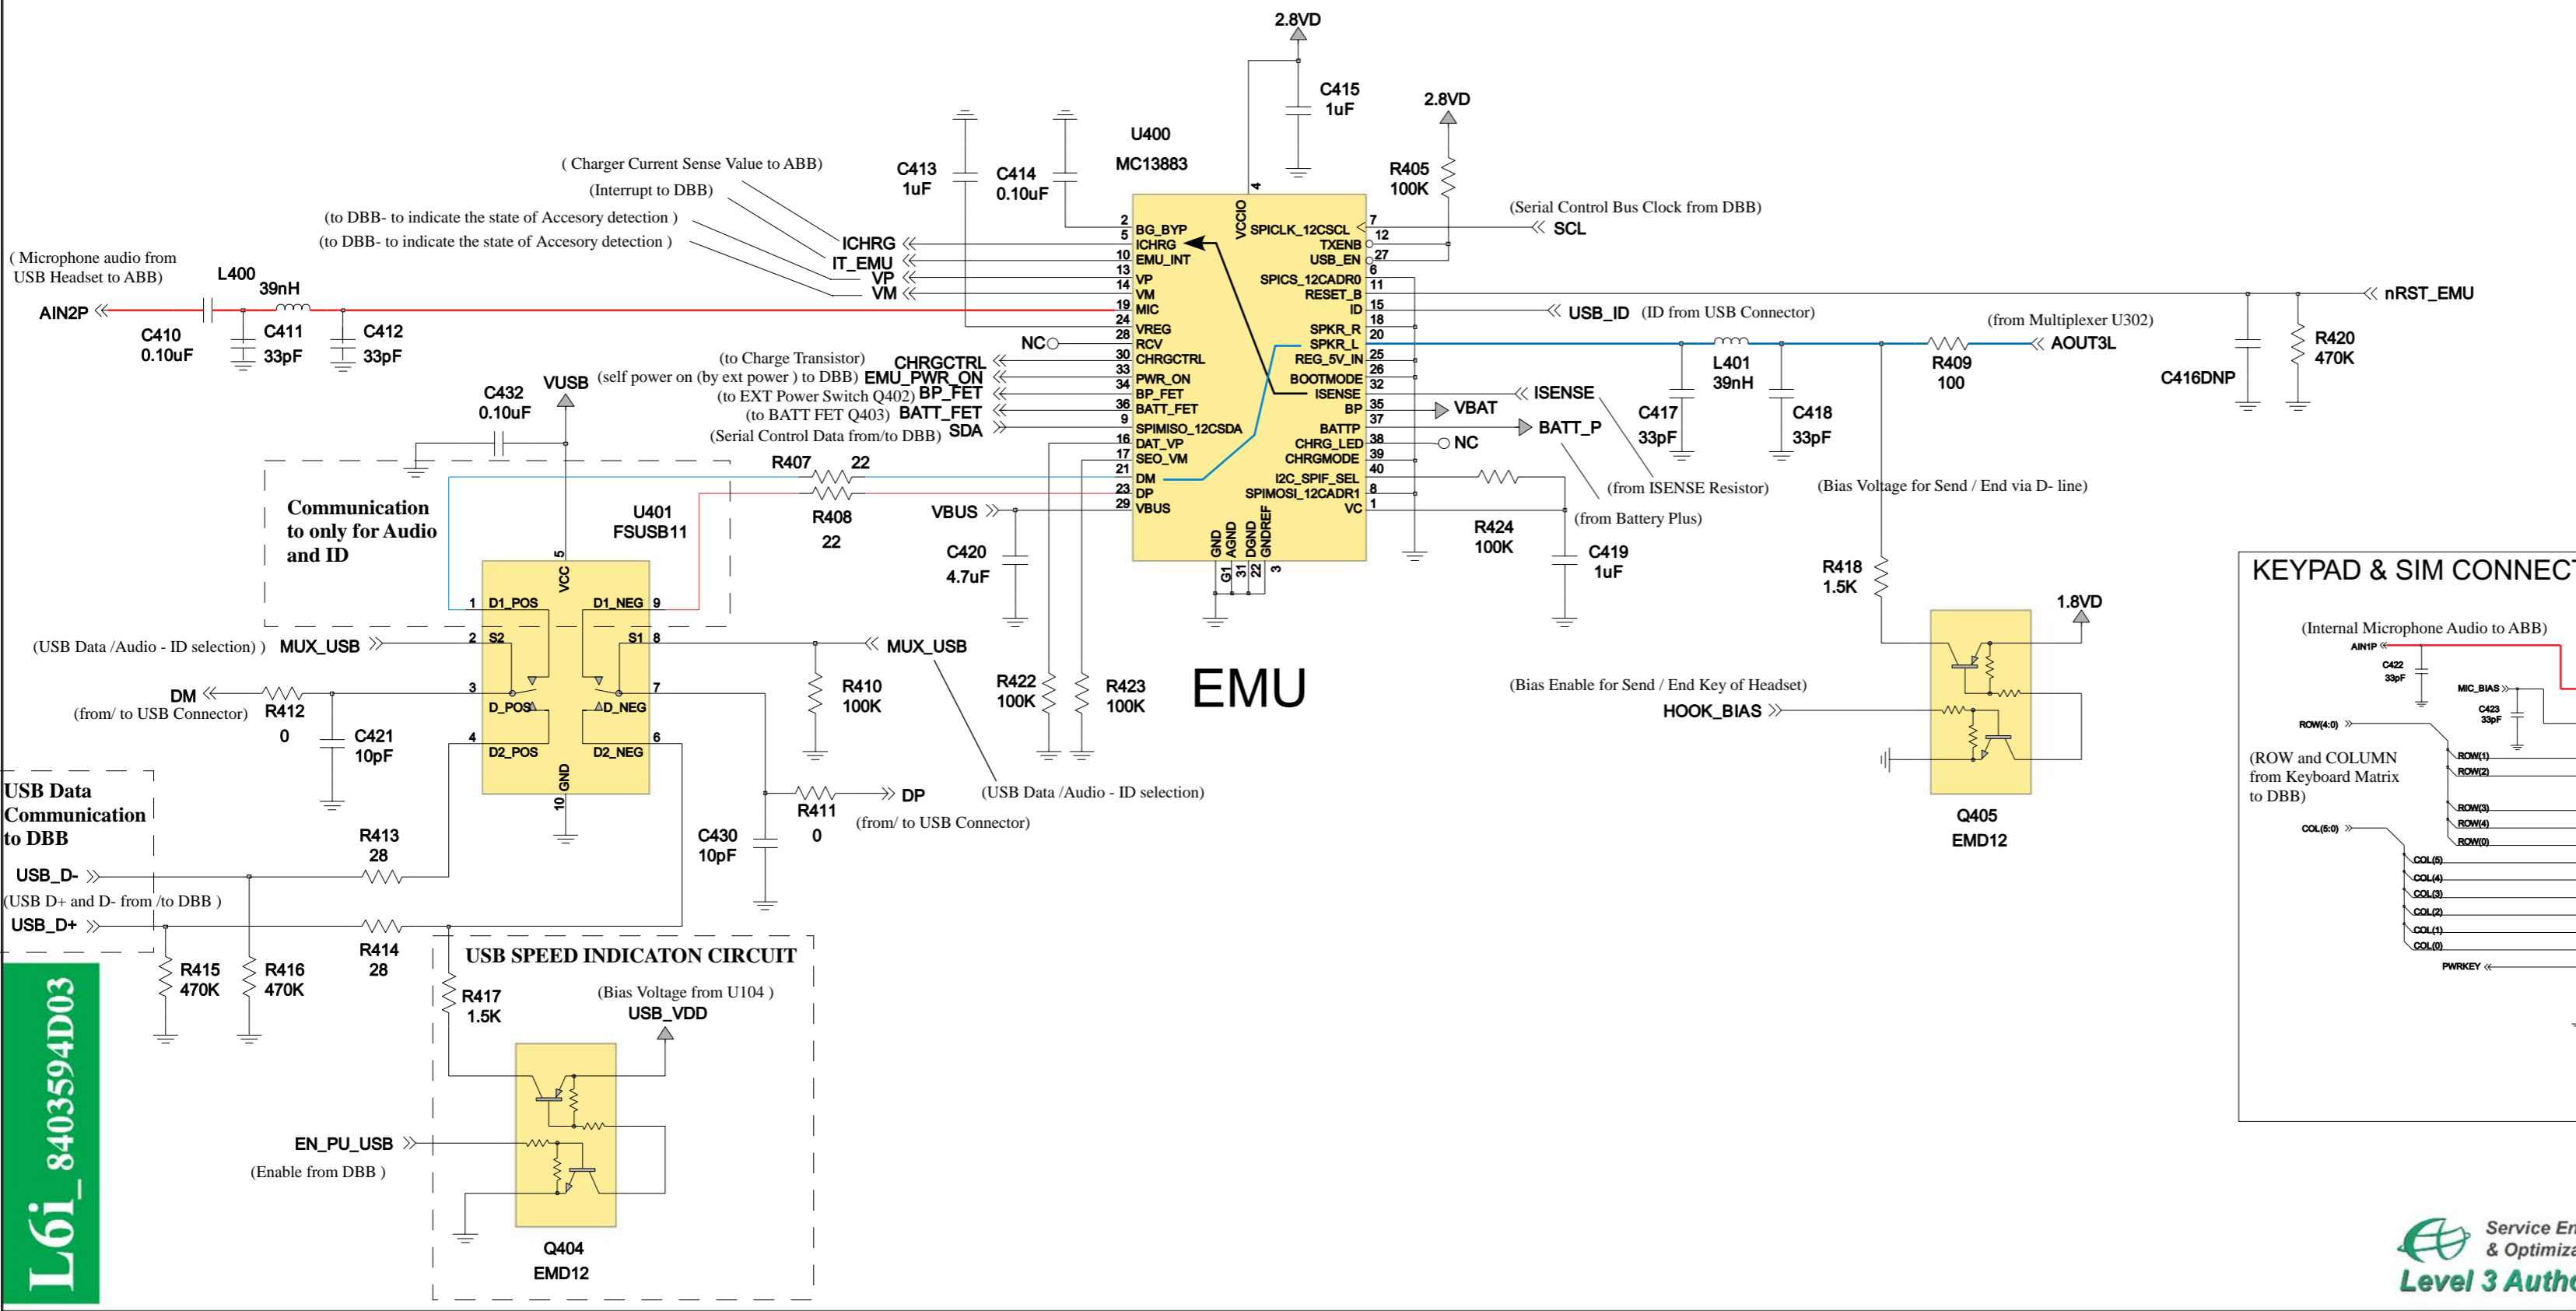

EMU & CONNECTORS

L6i_8403594D03