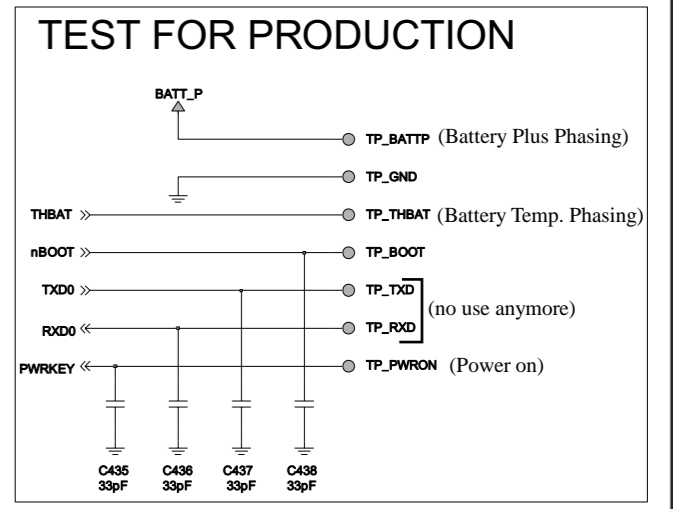

EMU & CONNECTORS

L6i_8403594D03