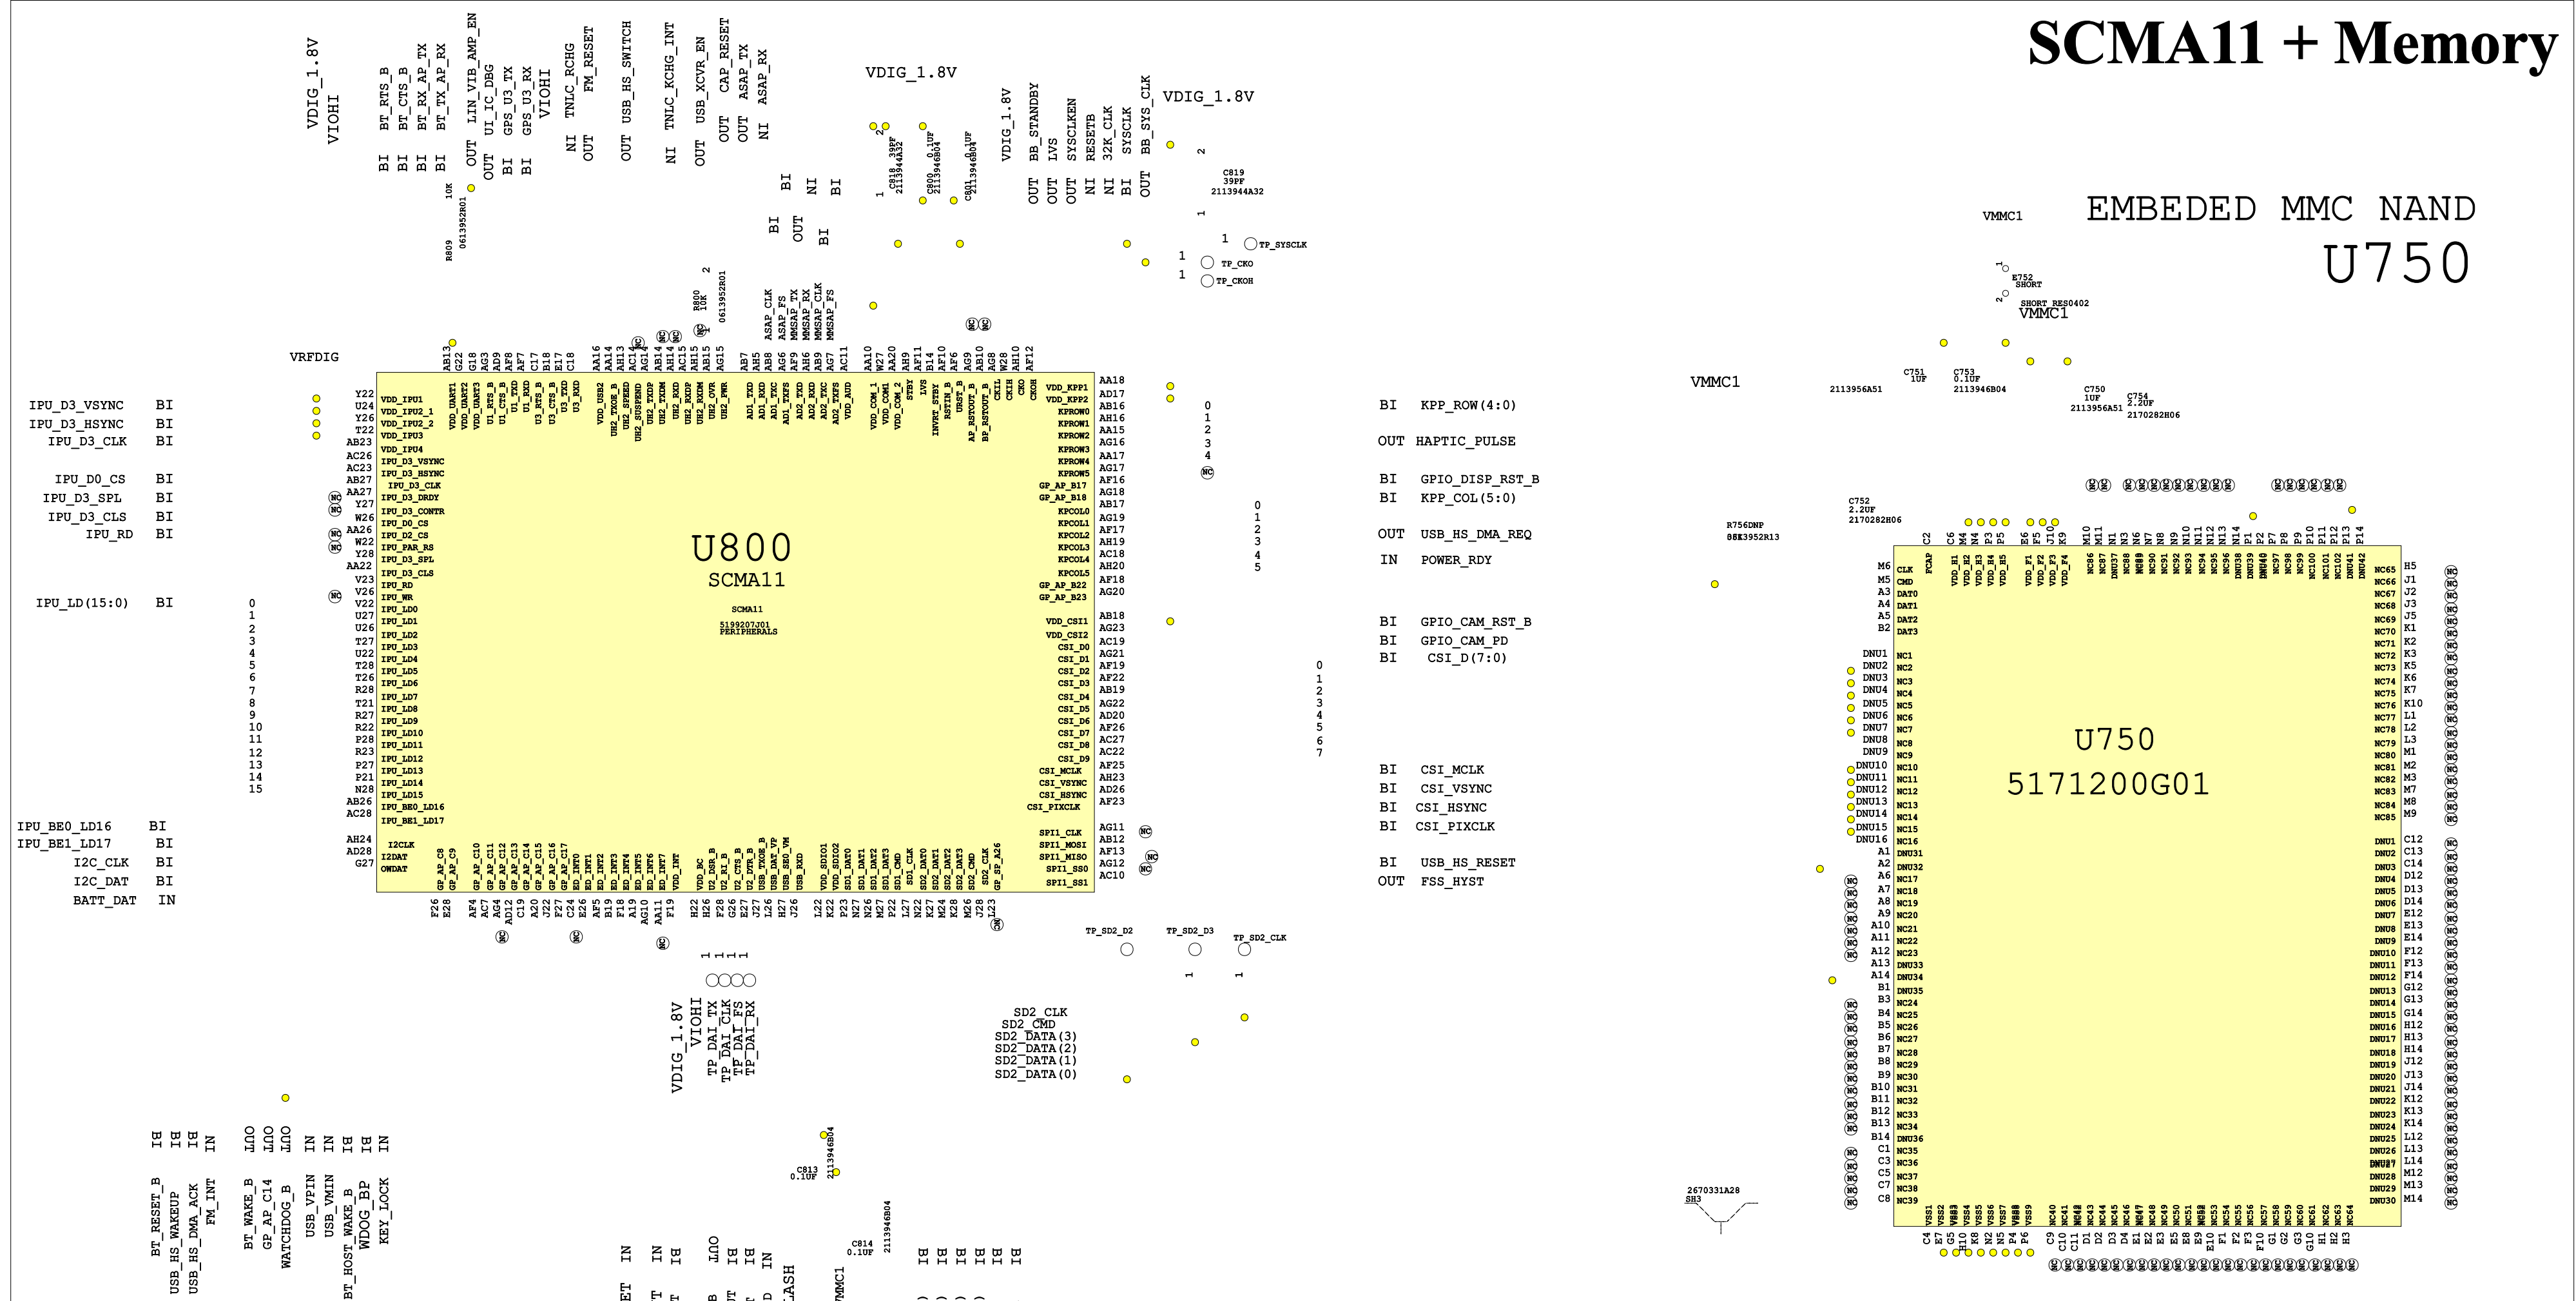

TransAAM Raptor

E8_8471825A01

SCMA11 + Memory

E8_8471825A01

SCMA11 JTAG CONNECTOR

0987817K02

J2500DNP	16	BI	TRST_B
J2500DNP	0987817K02	BI	TDI
J2500DNP	0987817K02	BI	TDO
J2500DNP	0987817K02	BI	TMS
J2500DNP	0987817K02	BI	TCK
J2500DNP	0987817K02	BI	RESETB
J2500DNP	0987817K02	BI	RTCK
J2500DNP	0987817K02		VIOLO
J2500DNP	0987817K02	BI	WATCHDOG_B
J2500DNP	0987817K02	BI	SJC_MOD
J2500DNP	0987817K02	BI	DE_B
J2500DNP	0987817K02		VIOHI
J2500DNP	0987817K02	BI	GPS_U3_TX
J2500DNP	0987817K02	BI	GPS_U3_RX
J2500DNP	0987817K02		

Memory

MEMORY 128MB

E8_8471825A01

FM SUPPLY

E8_8471825A01

****IMPT**SPECIAL ATTENTION TO CRYSTAL GNDING.**

Service, Engineering & Optimization	2007.08.30
Level 3 Schematics	Rev. 1.0
E8	8471825A01
Service, Documentation & Training	Page 4 of 6