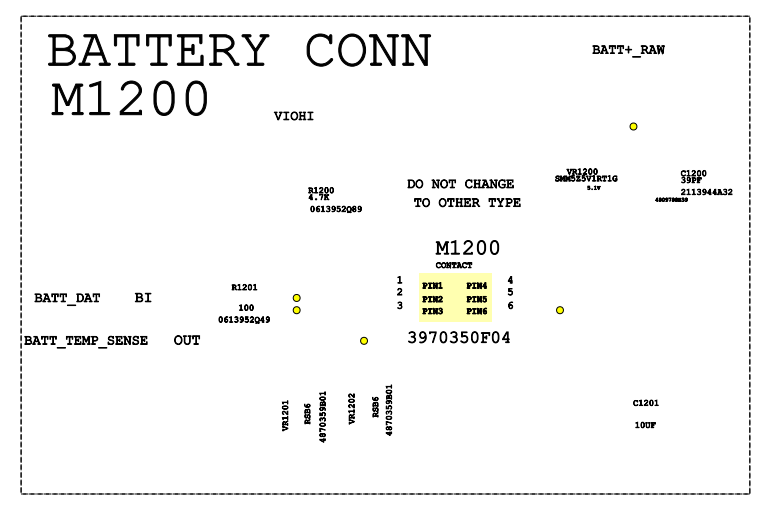

PERSONNEL FLEX J1500

U9_8471793A01