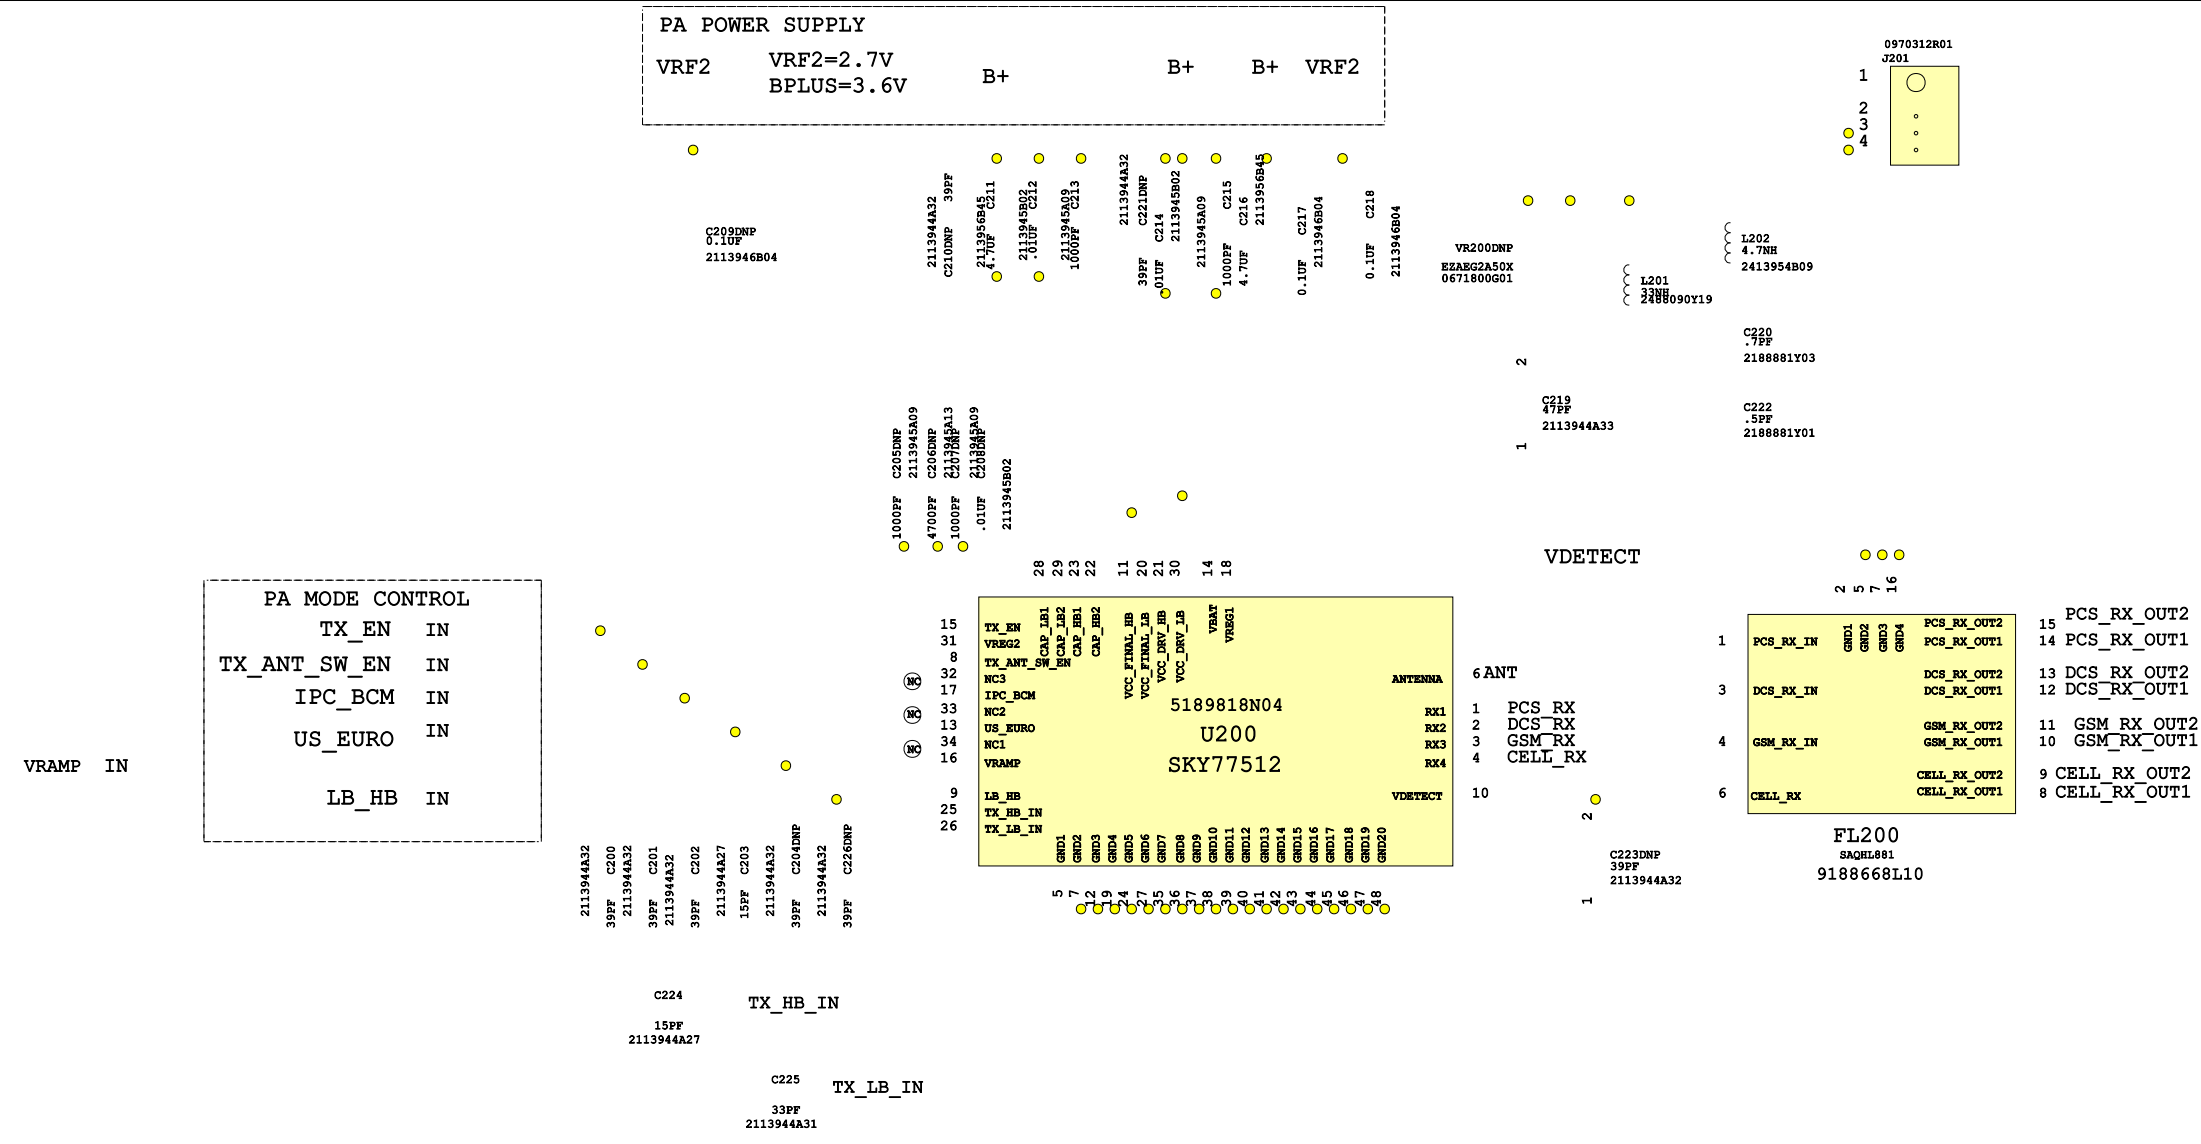

TransAAM Raptor

E8_8471825A01

SCMA11 + Memory

E8_8471825A01

SCMA11 JTAG CONNECTOR

0987817K02

J2500DNP	16	BI	TRST_B
J2500DNP	0987817K02	BI	TDI
J2500DNP	0987817K02	BI	TDO
J2500DNP	0987817K02	BI	TMS
J2500DNP	0987817K02	BI	TCK
J2500DNP	0987817K02	BI	RESETB
J2500DNP	0987817K02	BI	RTCK
J2500DNP	0987817K02		VIOLO
J2500DNP	0987817K02	BI	WATCHDOG_B
J2500DNP	0987817K02	BI	SJC_MOD
J2500DNP	0987817K02	BI	DE_B
J2500DNP	0987817K02		VIOHI
J2500DNP	0987817K02	BI	GPS_U3_TX
J2500DNP	0987817K02	BI	GPS_U3_RX
J2500DNP	0987817K02		

Memory

MEMORY 128MB

E8_8471825A01

FM SUPPLY

E8_8471825A01

****IMPT**SPECIAL ATTENTION TO CRYSTAL GNDING.**

Service, Engineering & Optimization	2007.08.30
Level 3 Schematics	Rev. 1.0
E8	8471825A01
Service, Documentation & Training	Page 4 of 6

PERSONNEL FLEX J1500

U9_8471793A01