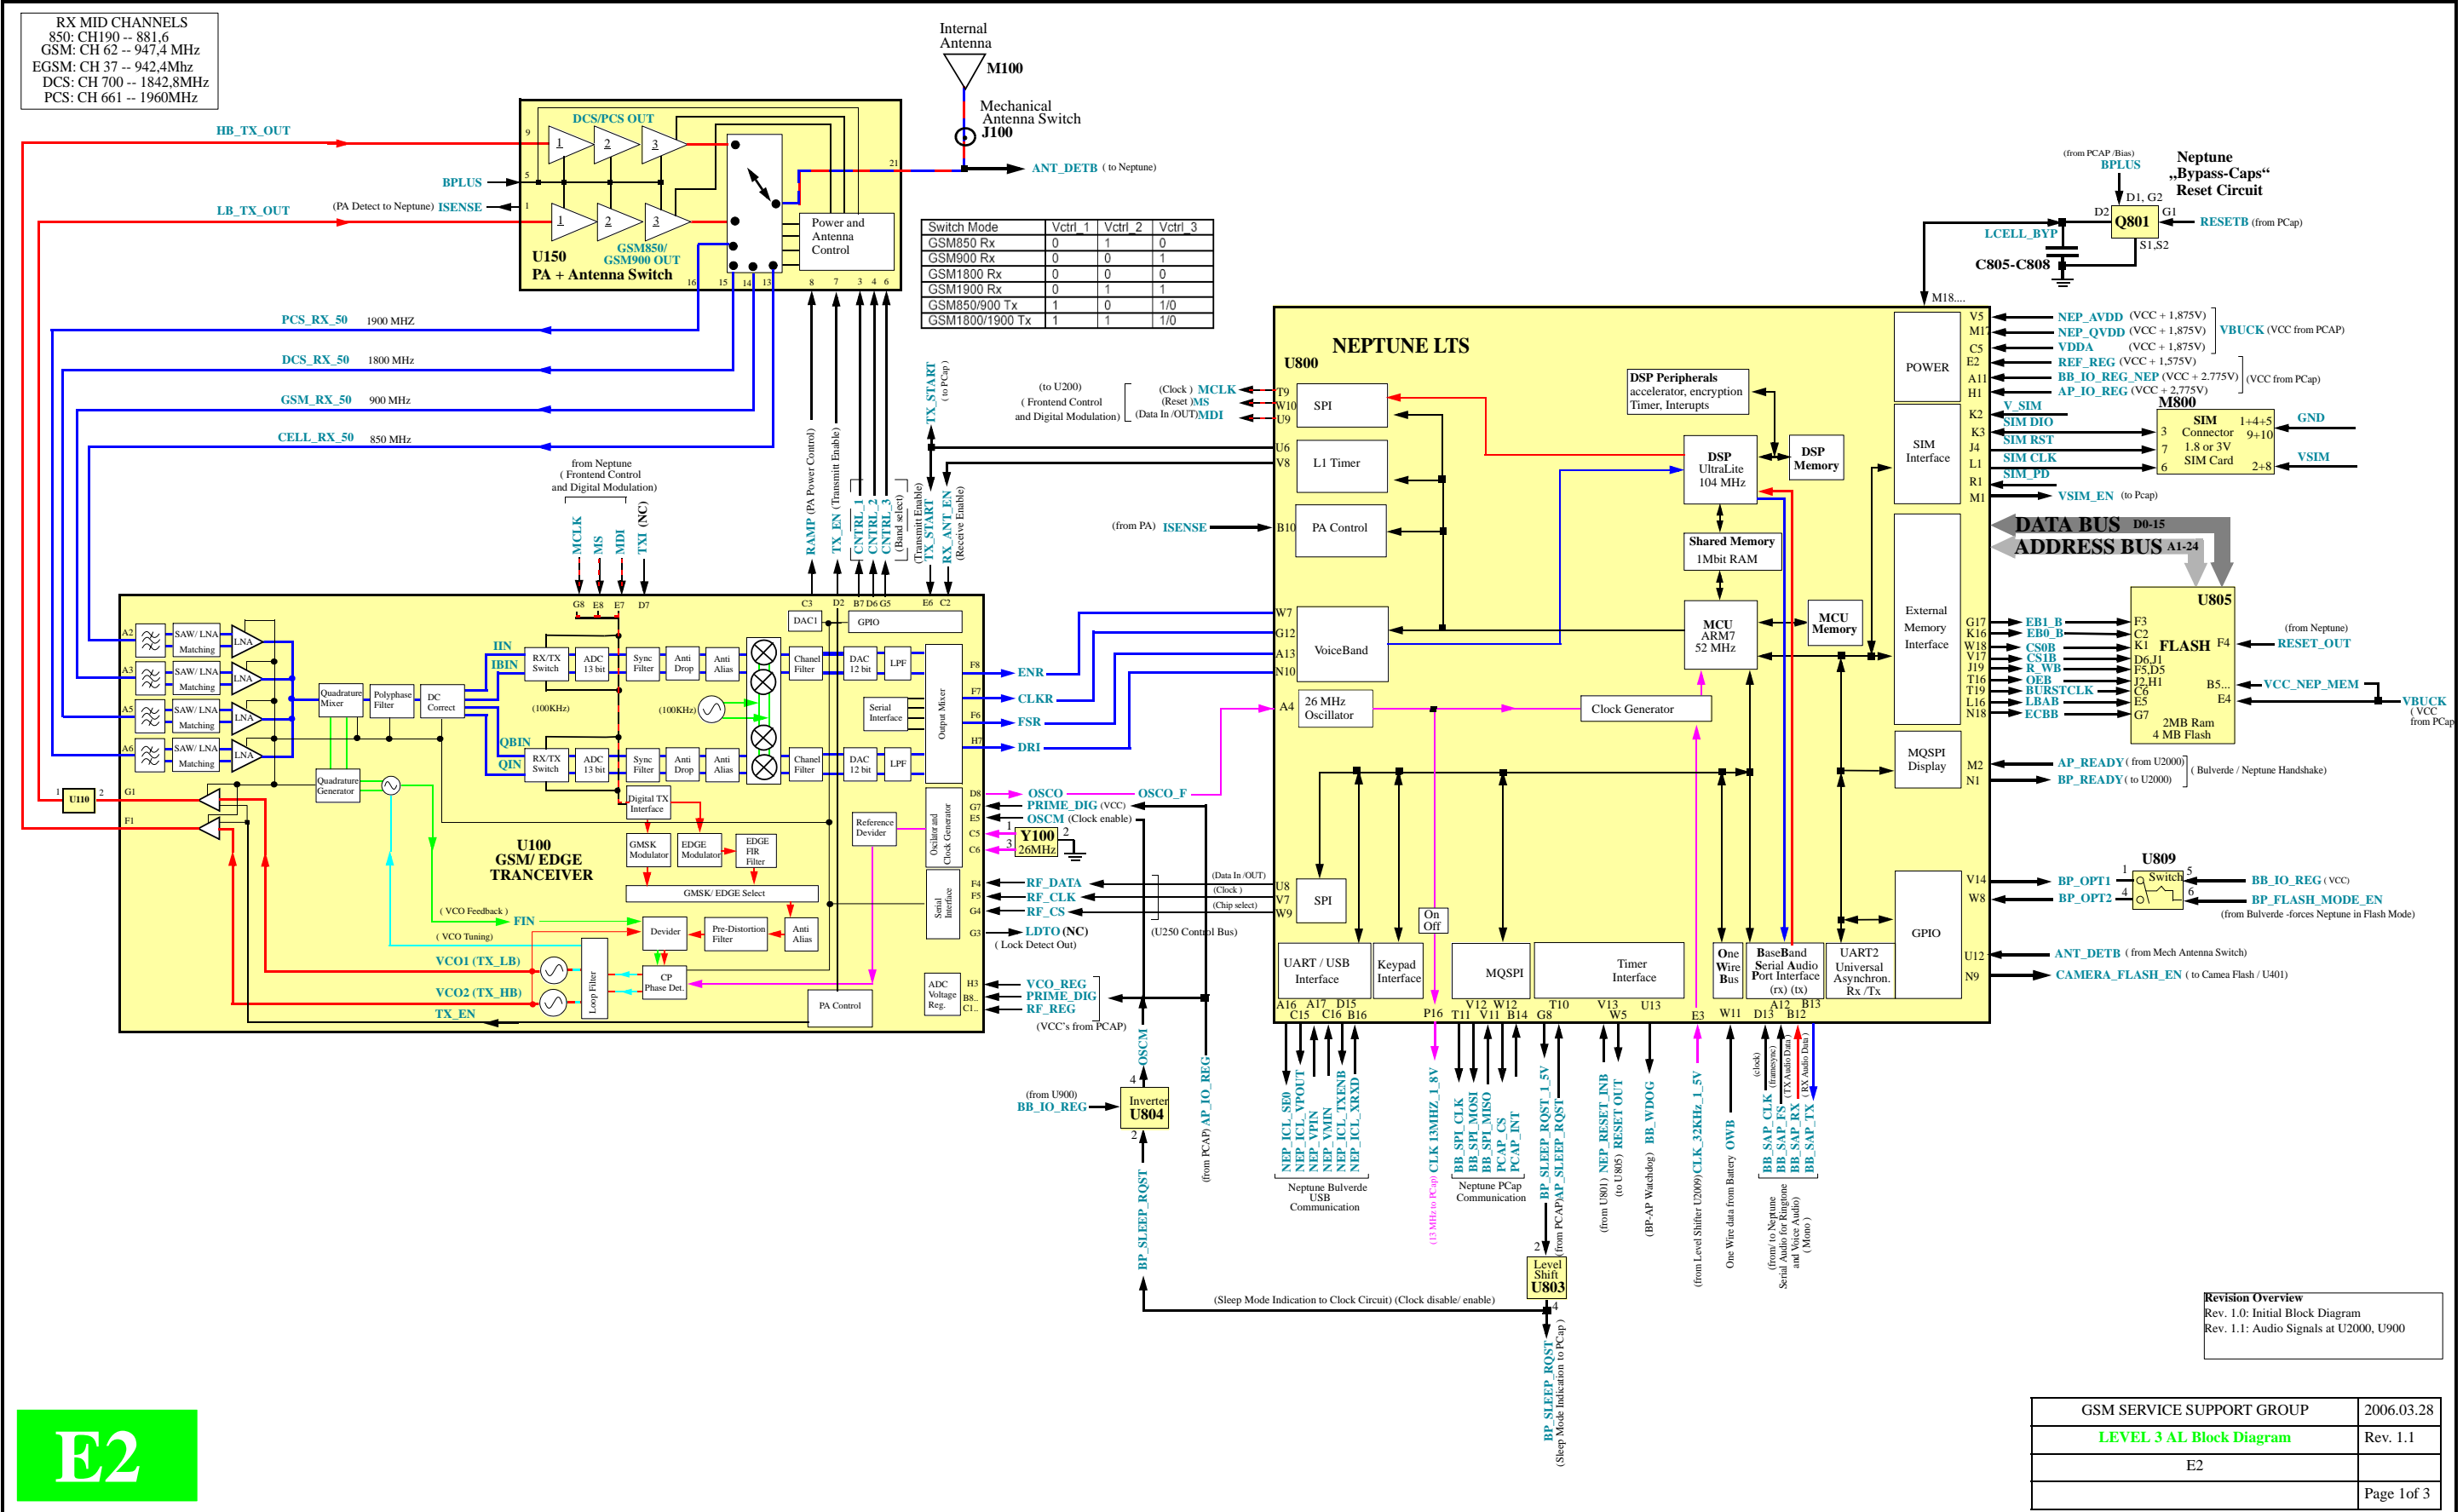

RX MID CHANNELS
 850: CH190 -- 881,6
 GSM: CH 62 -- 947,4 MHz
 EGSM: CH 37 -- 942,4MHz
 DCS: CH 700 -- 1842,8MHz
 PCS: CH 661 -- 1960MHz

E2

Revision Overview
 Rev. 1.0: Initial Block Diagram
 Rev. 1.1: Audio Signals at U2000, U900

GSM SERVICE SUPPORT GROUP	2006.03.28
LEVEL 3 AL Block Diagram	Rev. 1.1
E2	
	Page 1 of 3

Revision Overview
 Rev. 1.0: Initial Block Diagram
 Rev. 1.1: Audio Signals at U2000, U900

GSM SERVICE SUPPORT GROUP	2006.03.28
LEVEL 3 AL Block Diagram	Rev. 1.1
E2	
	Page 2 of 3

Revision Overview

Rev. 1.0: Initial Block Diagram
Rev. 1.1: Audio Signals at U2000, U900

GSM SERVICE SUPPORT GROUP	2006.03.28
LEVEL 3 AL Block Diagram	Rev. 1.1
E2	
	Page 3of 3