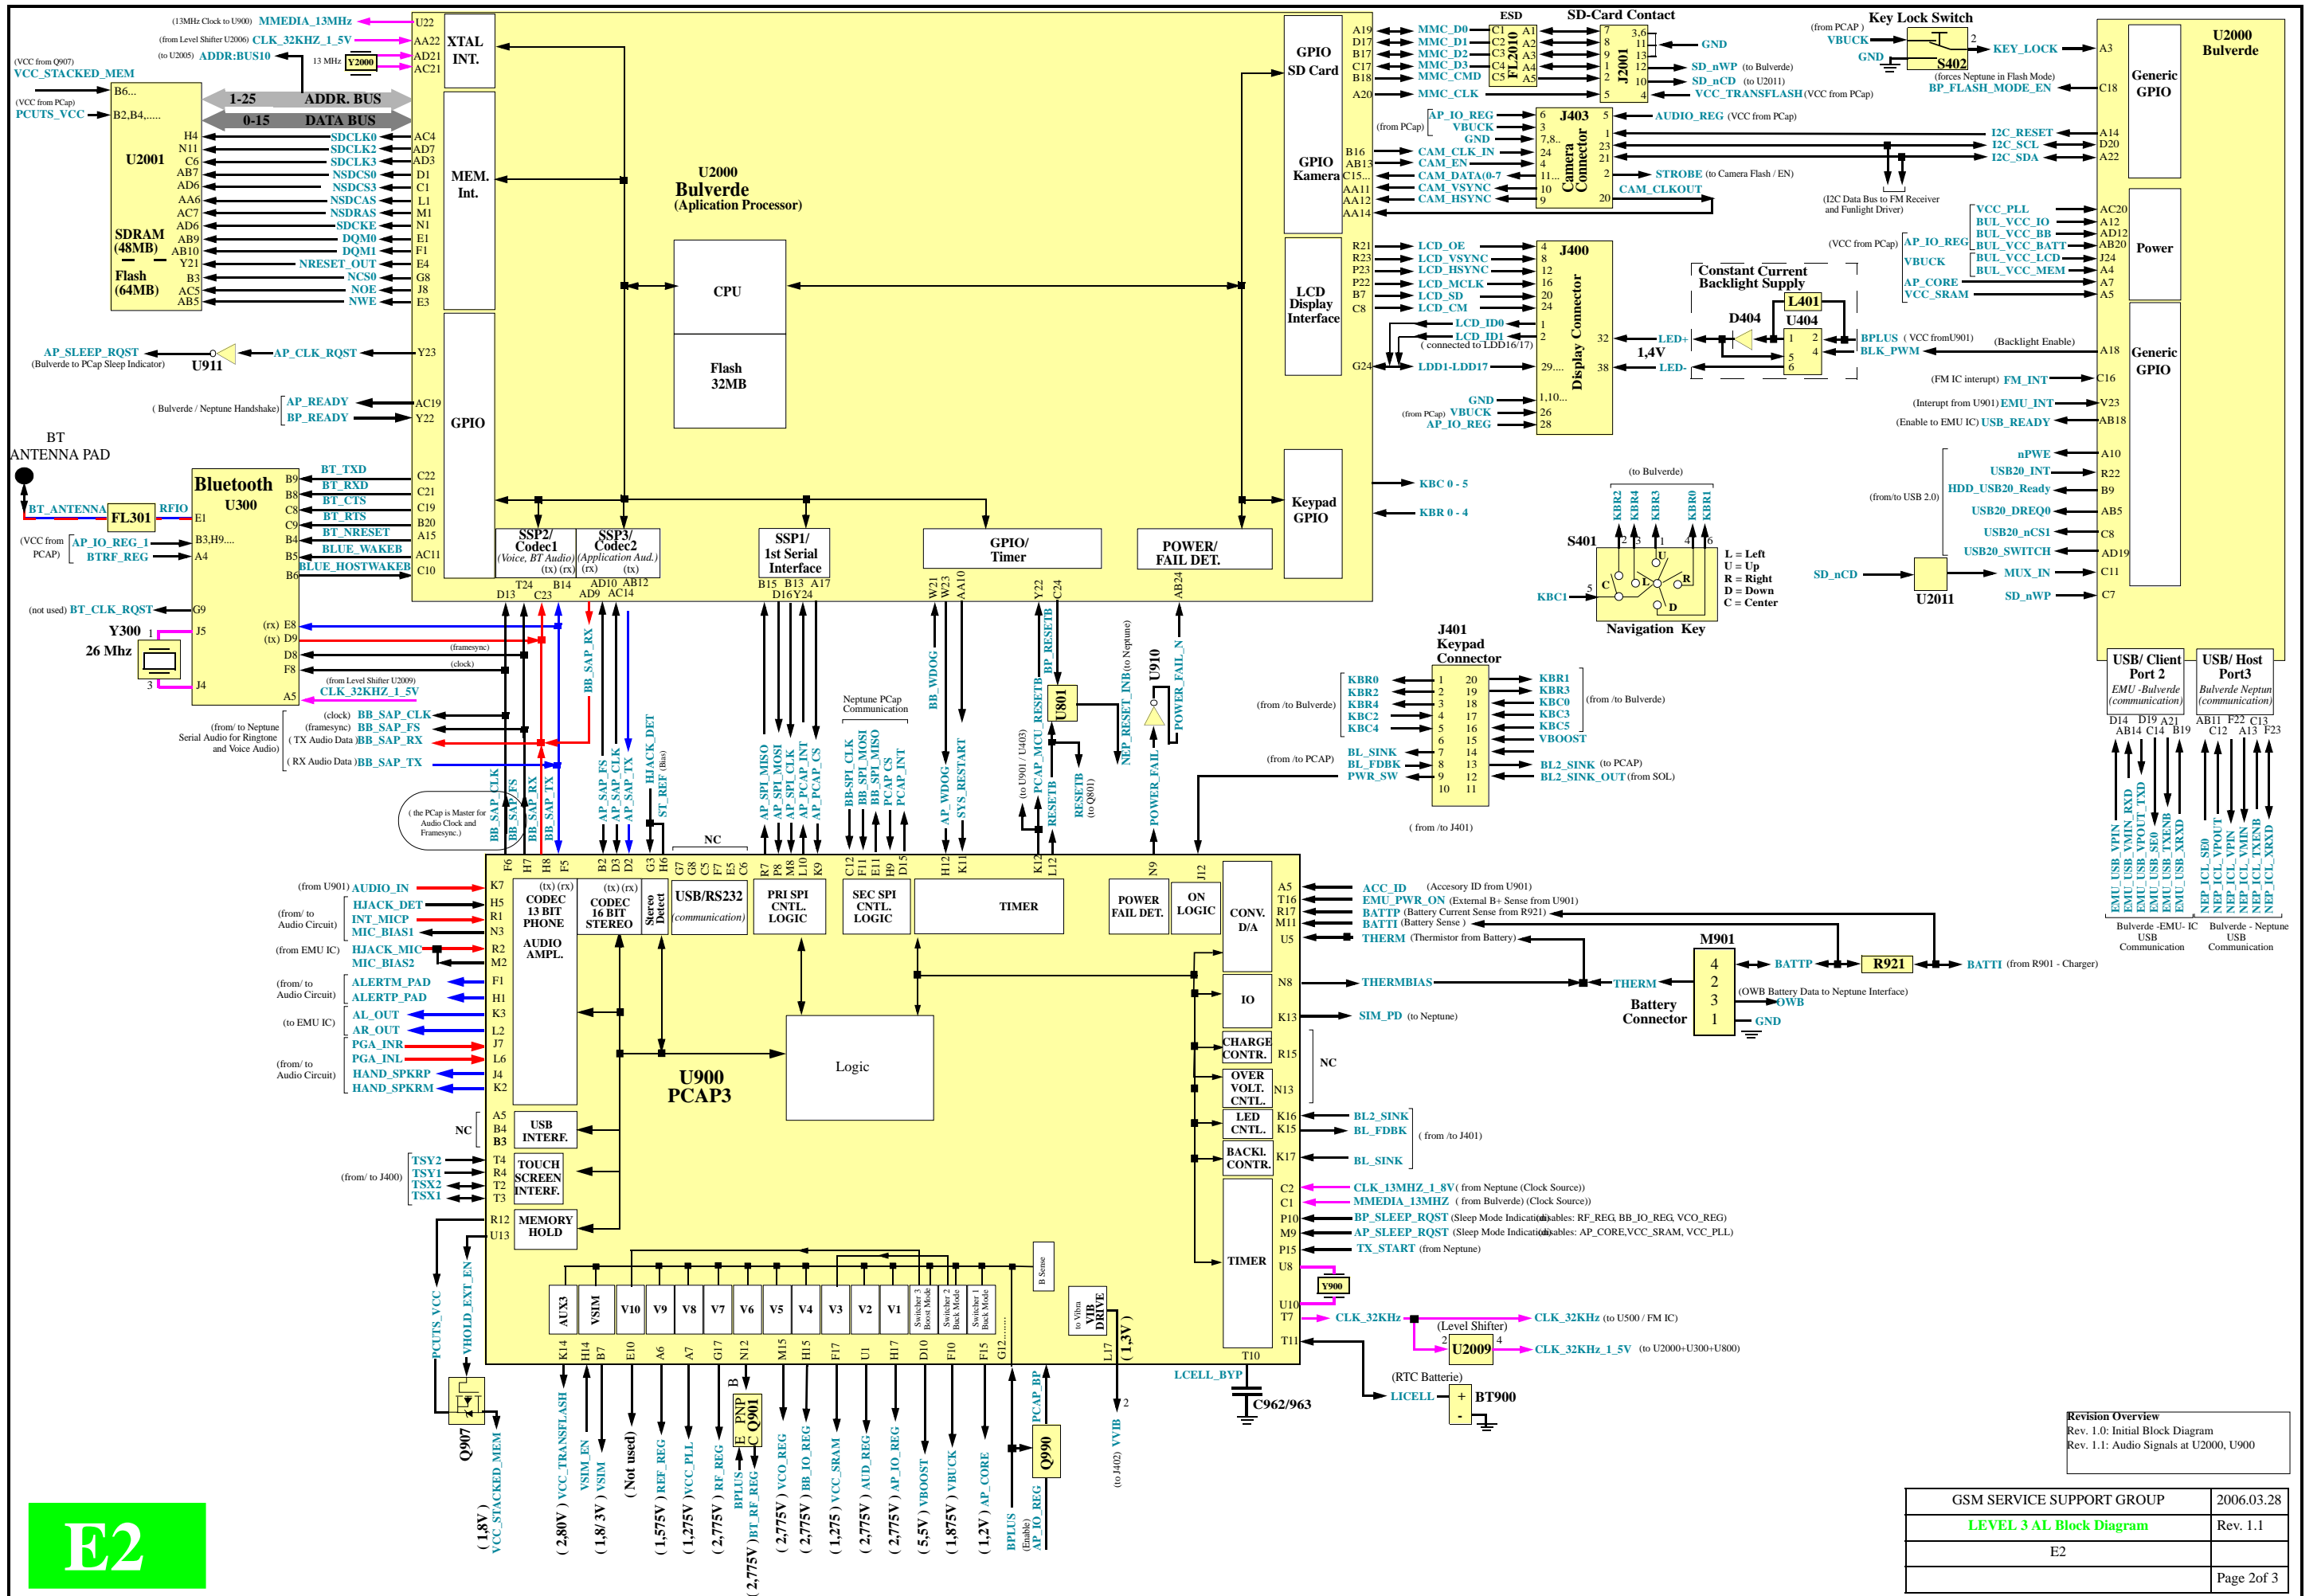

RX MID CHANNELS
 850: CH190 -- 881,6
 GSM: CH 62 -- 947,4 MHz
 EGSM: CH 37 -- 942,4MHz
 DCS: CH 700 -- 1842,8MHz
 PCS: CH 661 -- 1960MHz

E2

Revision Overview
 Rev. 1.0: Initial Block Diagram
 Rev. 1.1: Audio Signals at U2000, U900

GSM SERVICE SUPPORT GROUP	2006.03.28
LEVEL 3 AL Block Diagram	Rev. 1.1
E2	
	Page 1 of 3

Revision Overview
 Rev. 1.0: Initial Block Diagram
 Rev. 1.1: Audio Signals at U2000, U900

GSM SERVICE SUPPORT GROUP	2006.03.28
LEVEL 3 AL Block Diagram	Rev. 1.1
E2	
	Page 2 of 3

Revision Overview

Rev. 1.0: Initial Block Diagram
Rev. 1.1: Audio Signals at U2000, U900

GSM SERVICE SUPPORT GROUP	2006.03.28
LEVEL 3 AL Block Diagram	Rev. 1.1
E2	
	Page 3of 3