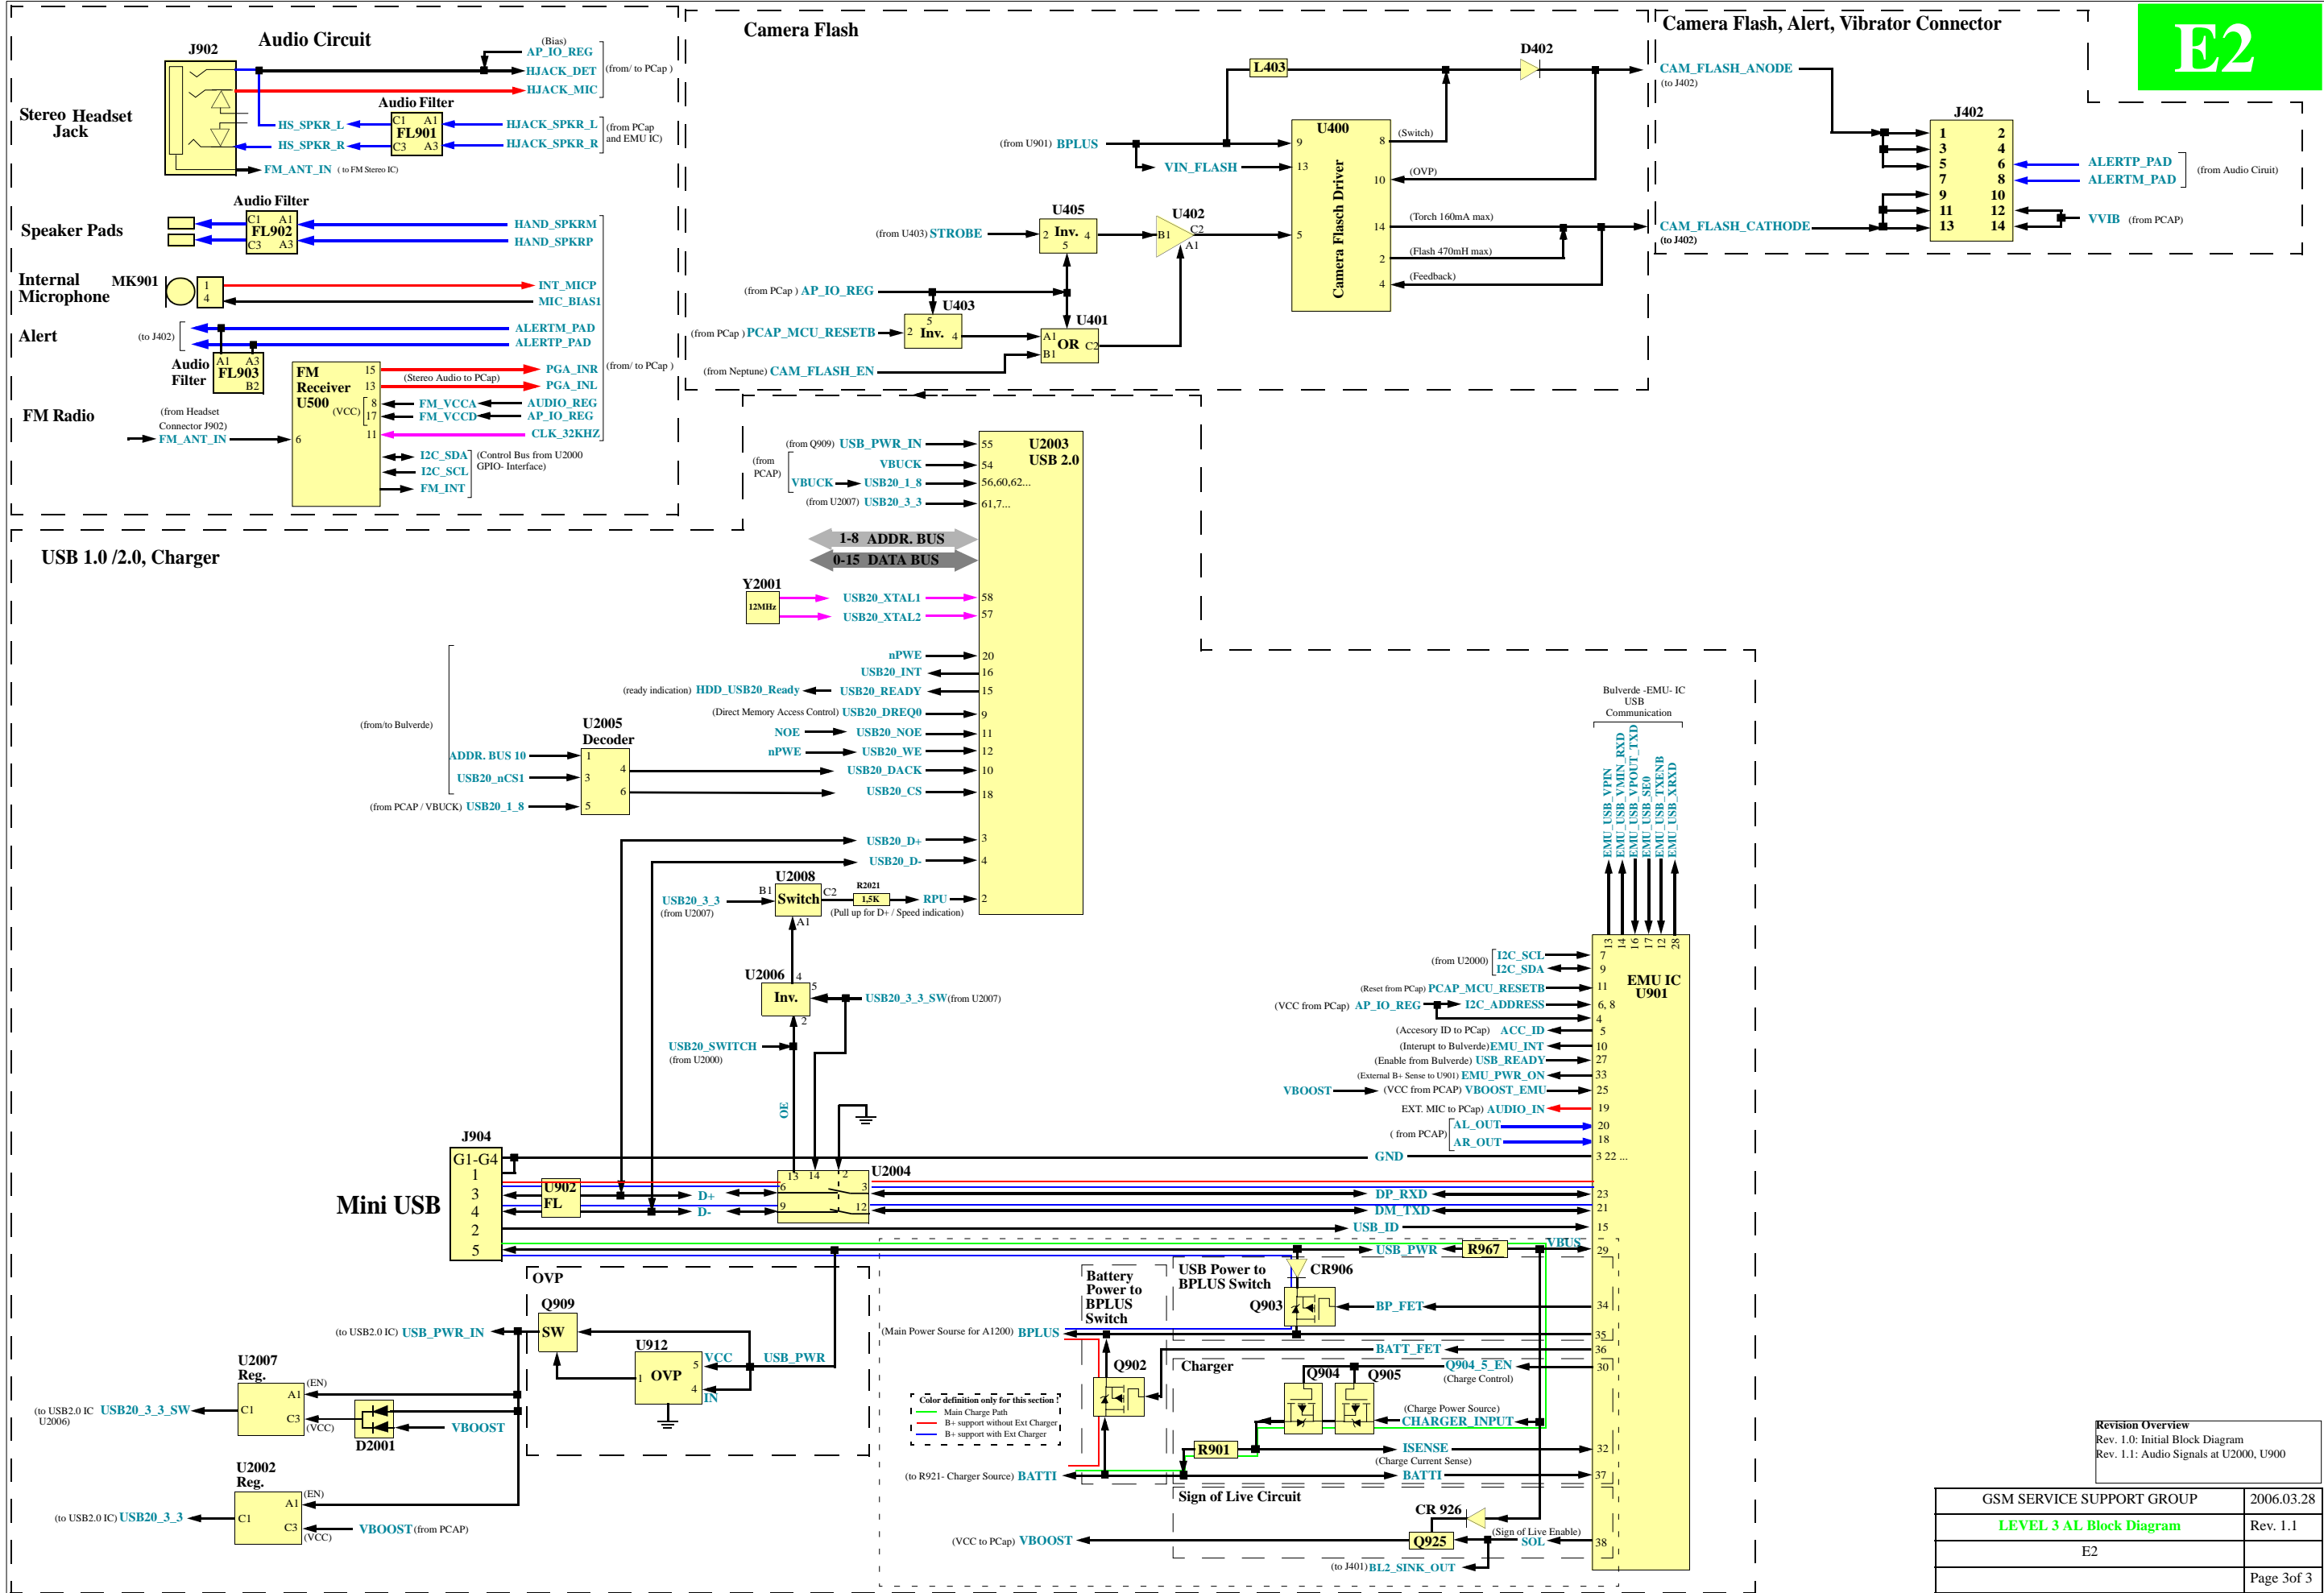

RX MID CHANNELS
 850: CH190 -- 881,6
 GSM: CH 62 -- 947,4 MHz
 EGSM: CH 37 -- 942,4MHz
 DCS: CH 700 -- 1842,8MHz
 PCS: CH 661 -- 1960MHz

E2

Revision Overview
 Rev. 1.0: Initial Block Diagram
 Rev. 1.1: Audio Signals at U2000, U900

GSM SERVICE SUPPORT GROUP	2006.03.28
LEVEL 3 AL Block Diagram	Rev. 1.1
E2	
	Page 1 of 3

Revision Overview
 Rev. 1.0: Initial Block Diagram
 Rev. 1.1: Audio Signals at U2000, U900

GSM SERVICE SUPPORT GROUP	2006.03.28
LEVEL 3 AL Block Diagram	Rev. 1.1
E2	
	Page 2 of 3

Revision Overview

Rev. 1.0: Initial Block Diagram
Rev. 1.1: Audio Signals at U2000, U900

GSM SERVICE SUPPORT GROUP	2006.03.28
LEVEL 3 AL Block Diagram	Rev. 1.1
E2	
	Page 3of 3