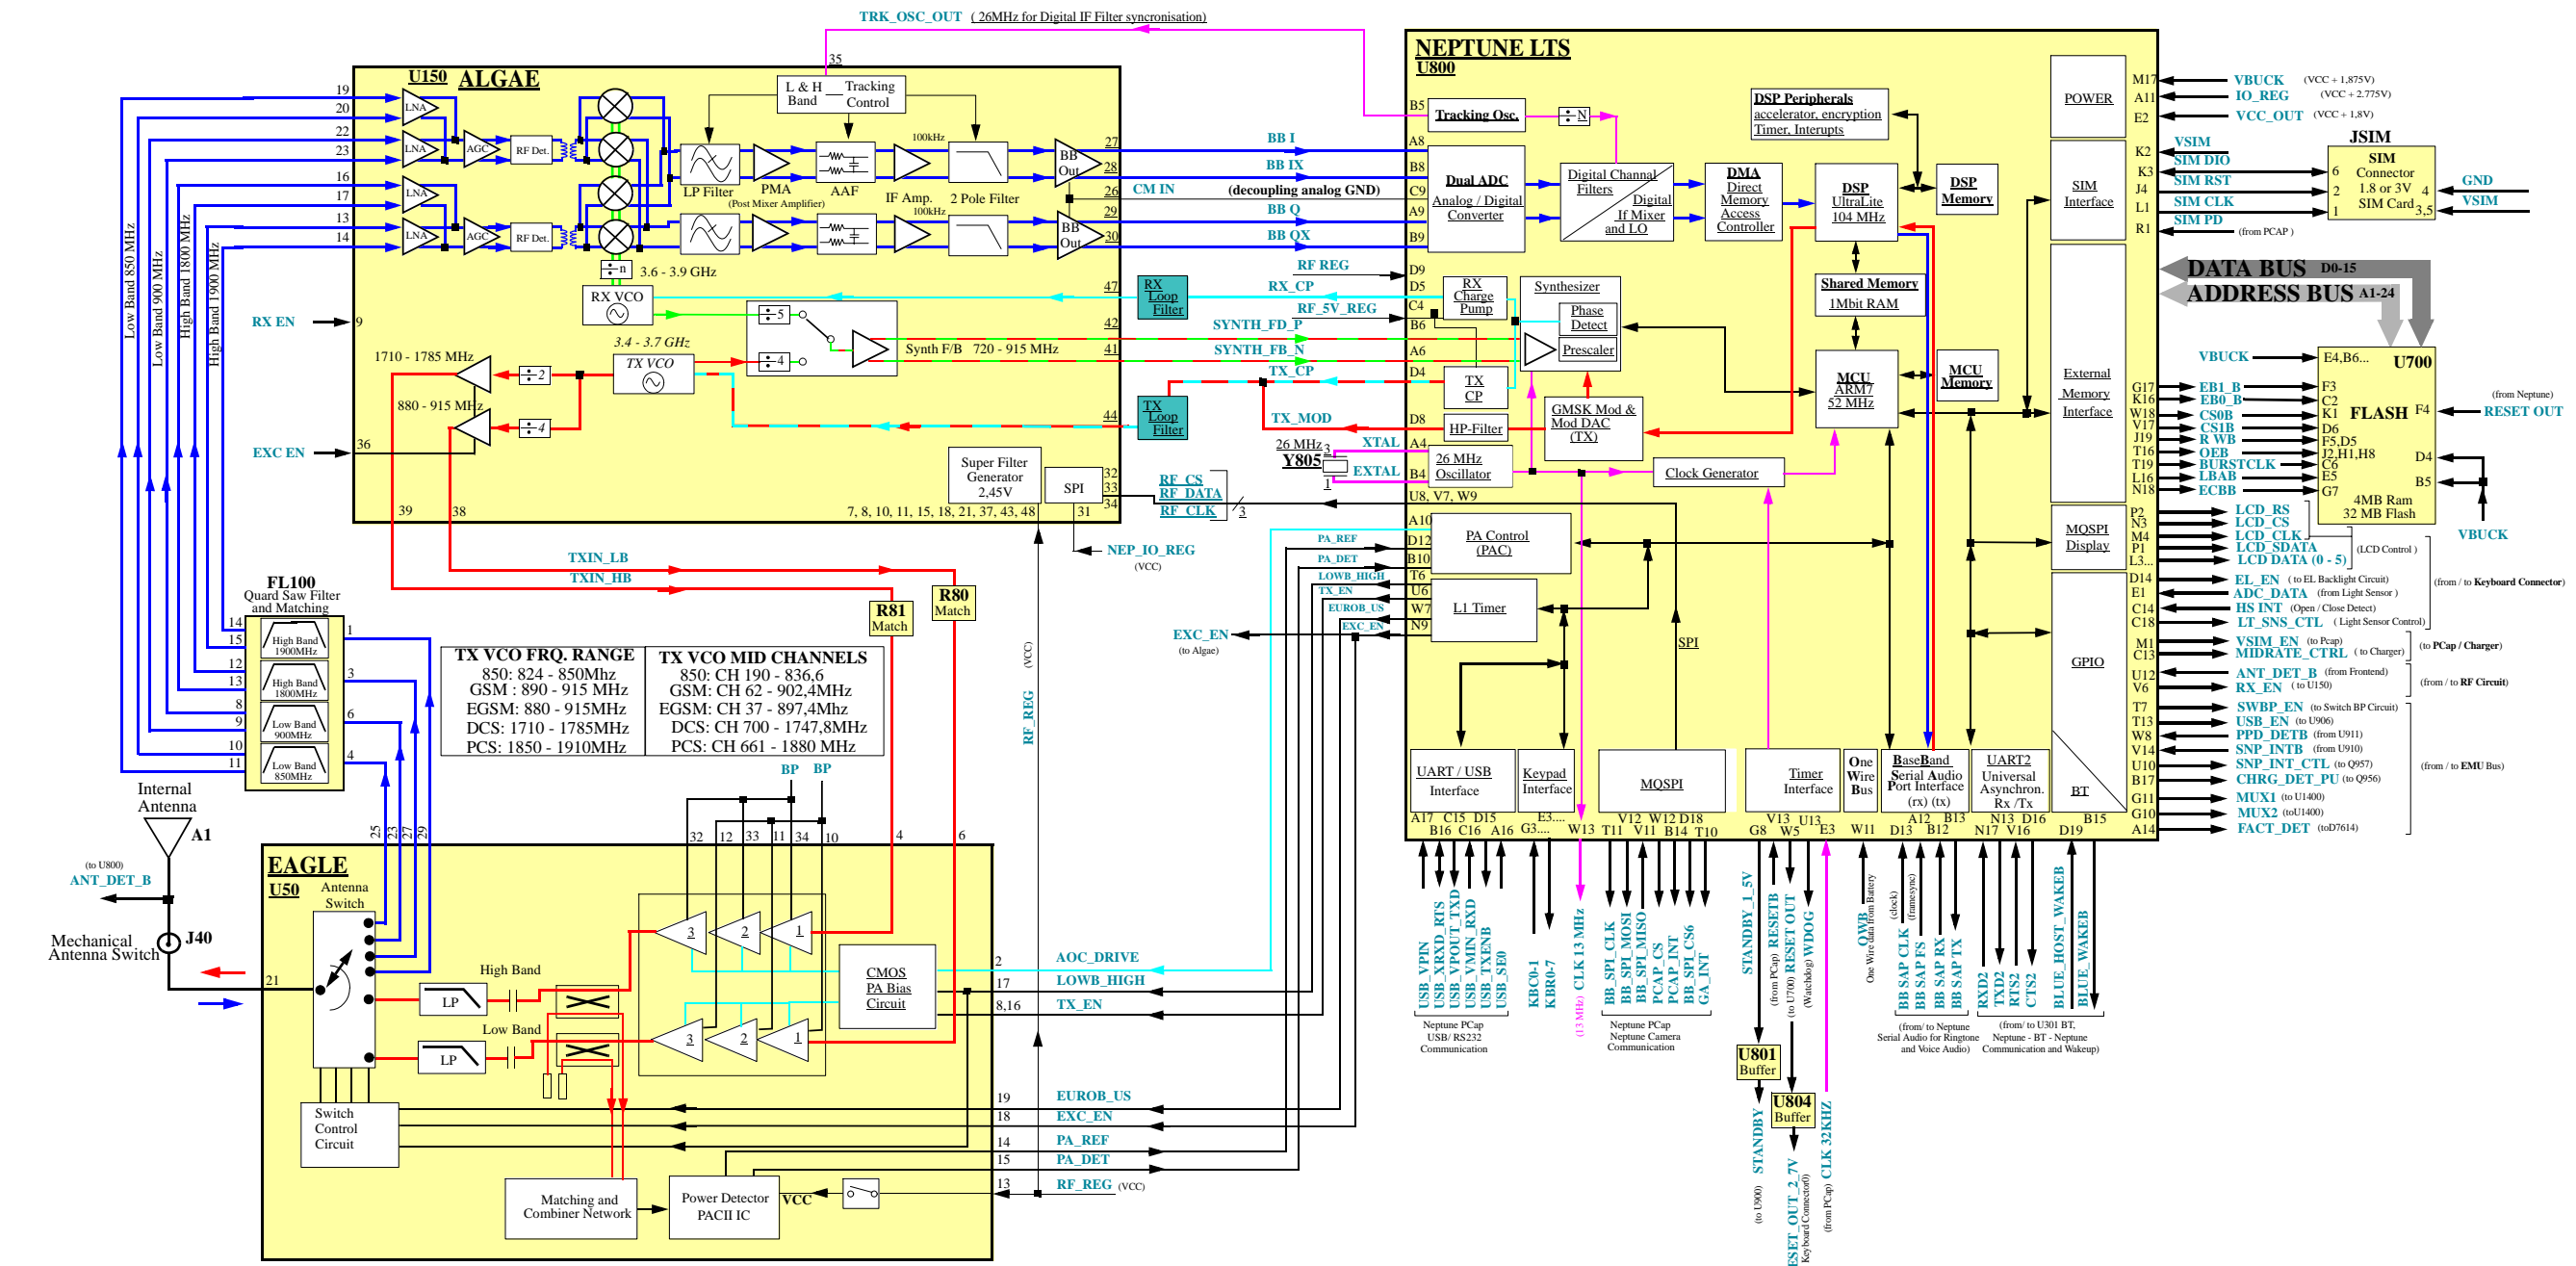

RX MID CHANNELS
 850: CH 190 - 881,6
 GSM: CH 62 - 947,4 MHz
 EGSM: CH 37 - 942,4MHz
 DCS: CH 700 - 1842,8MHz
 PCS: CH 661 - 1960MHz

V3

Revision Overview
 Rev. 1.0: Initial Block Diagram
 Rev.1.1: updated page 3 Table

GSM SERVICE SUPPORT GROUP	2004.08.31
LEVEL 3 AL Block Diagram	Rev. 1.2
V3	
Michael Hansen, Alexander Buehler	Page 1 of 3

V3

Revision Overview
 Rev. 1.0: Initial Block Diagram
 Rev.1.1: updated page 3 Table

GSM SERVICE SUPPORT GROUP	2004.08.31
LEVEL 3 AL Block Diagram	Rev. 1.1
V3	
Michael Hansen, Alexander Buehler	Page 2of 3