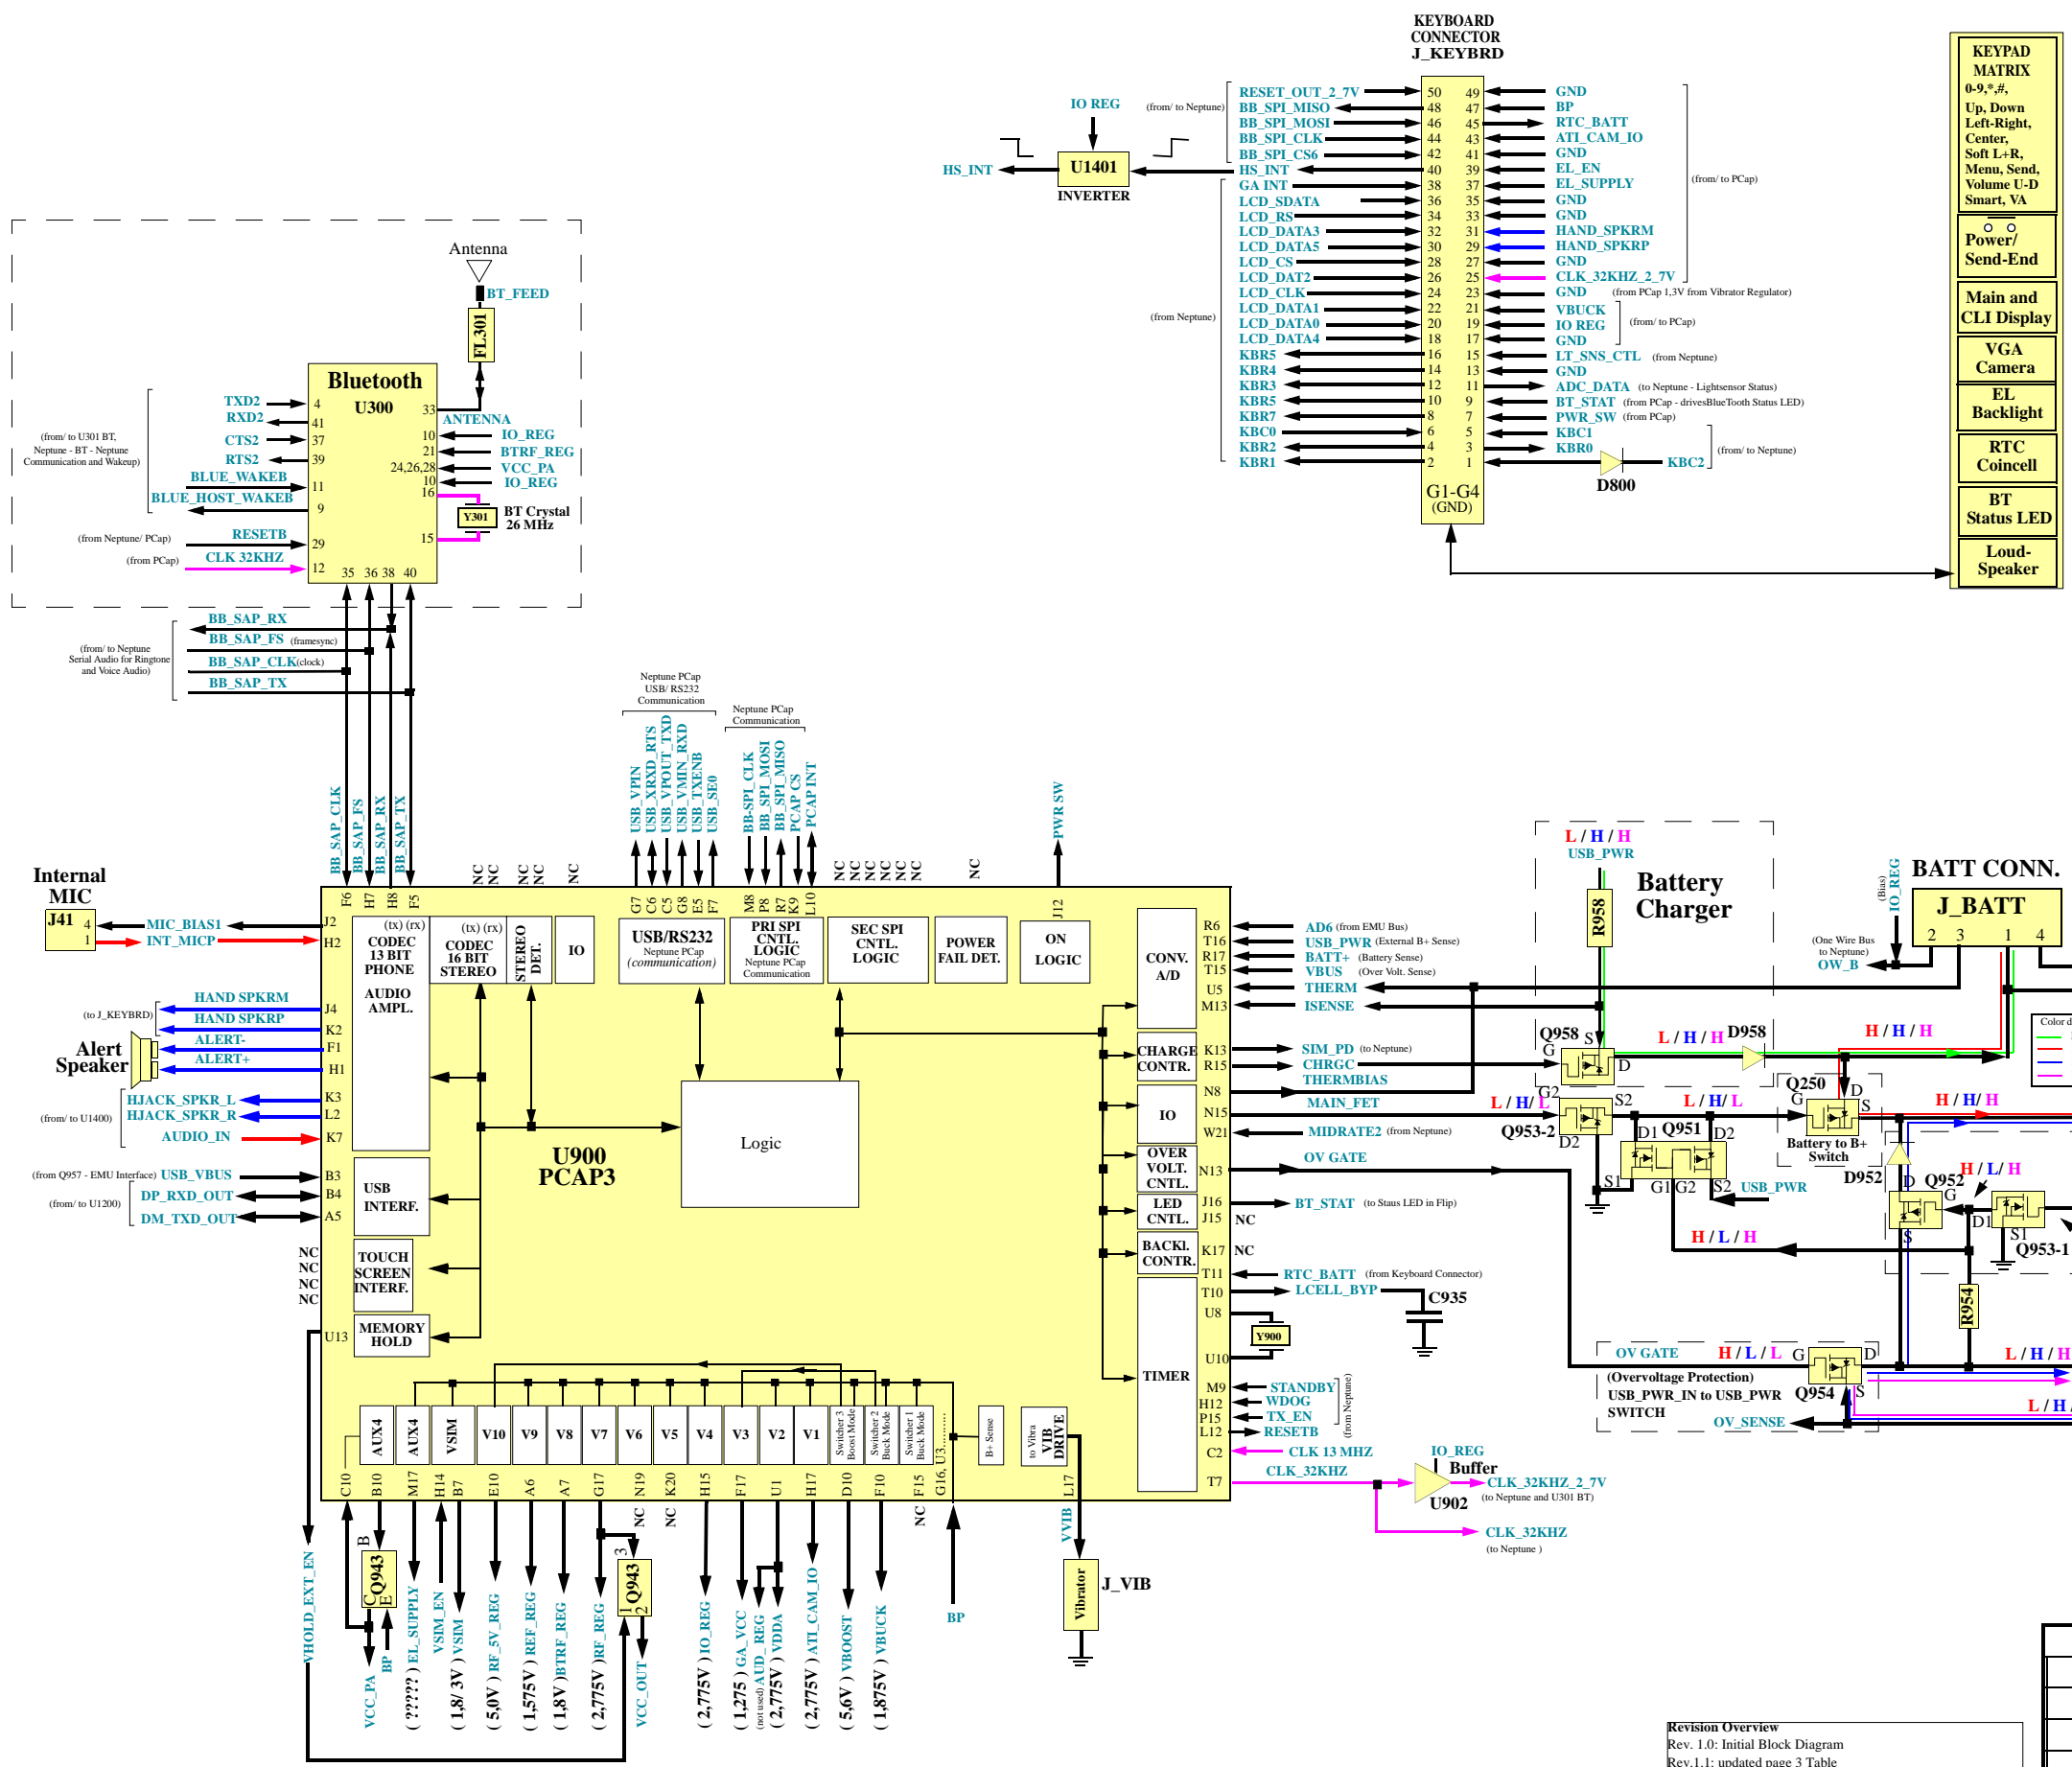

RX MID CHANNELS
 850: CH 190 - 881,6
 GSM: CH 62 - 947,4 MHz
 EGSM: CH 37 - 942,4MHz
 DCS: CH 700 - 1842,8MHz
 PCS: CH 661 - 1960MHz

V3

Revision Overview
 Rev. 1.0: Initial Block Diagram
 Rev.1.1: updated page 3 Table

GSM SERVICE SUPPORT GROUP	2004.08.31
LEVEL 3 AL Block Diagram	Rev. 1.2
V3	
Michael Hansen, Alexander Buehler	Page 1 of 3

V3

Revision Overview
 Rev. 1.0: Initial Block Diagram
 Rev.1.1: updated page 3 Table

GSM SERVICE SUPPORT GROUP	2004.08.31
LEVEL 3 AL Block Diagram	Rev. 1.1
V3	
Michael Hansen, Alexander Buehler	Page 2of 3