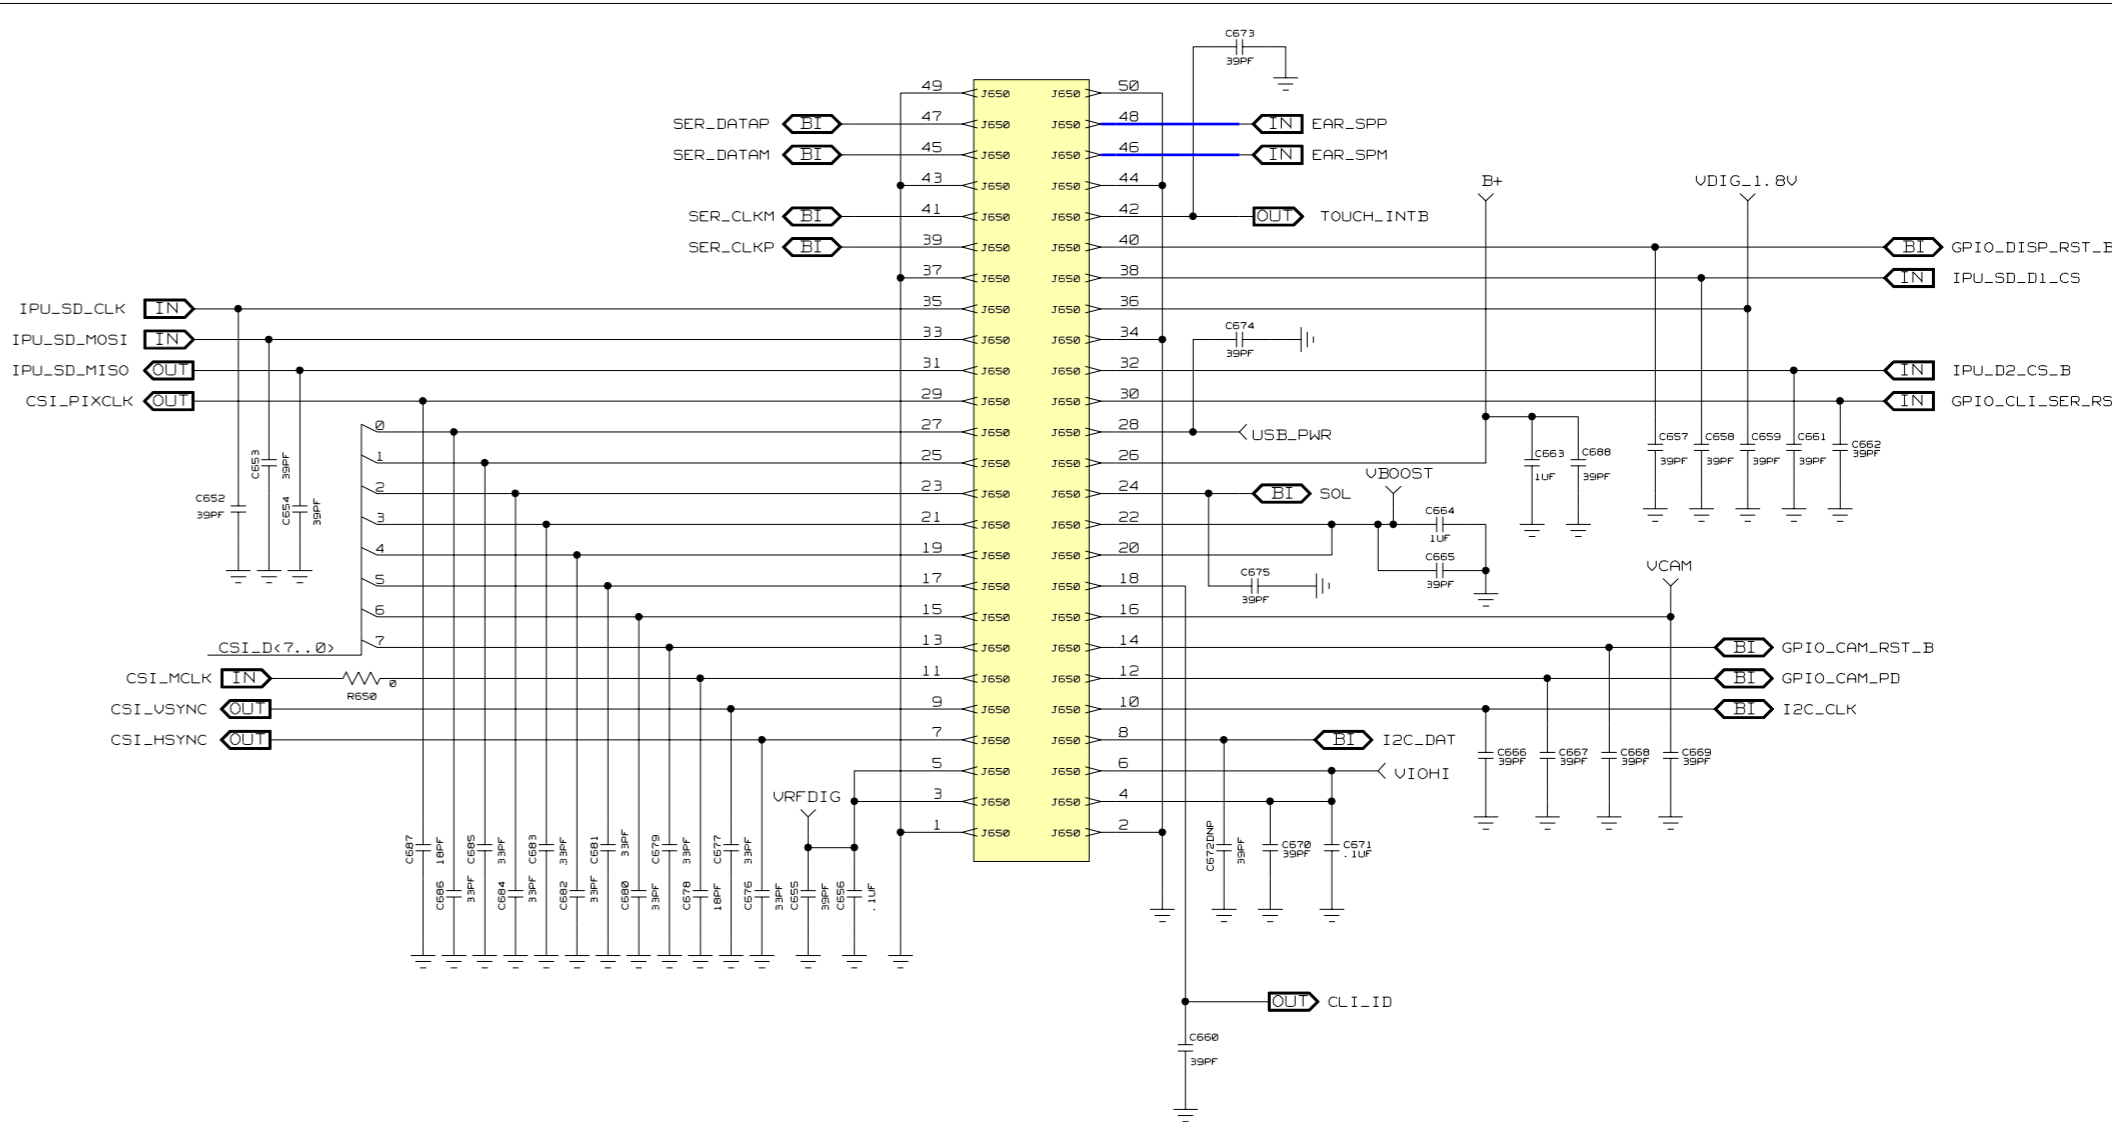

# Memory

U9\_8471793A01

## Bluetooth Class 2

U9\_8471793A01

**U9\_8471793A01**