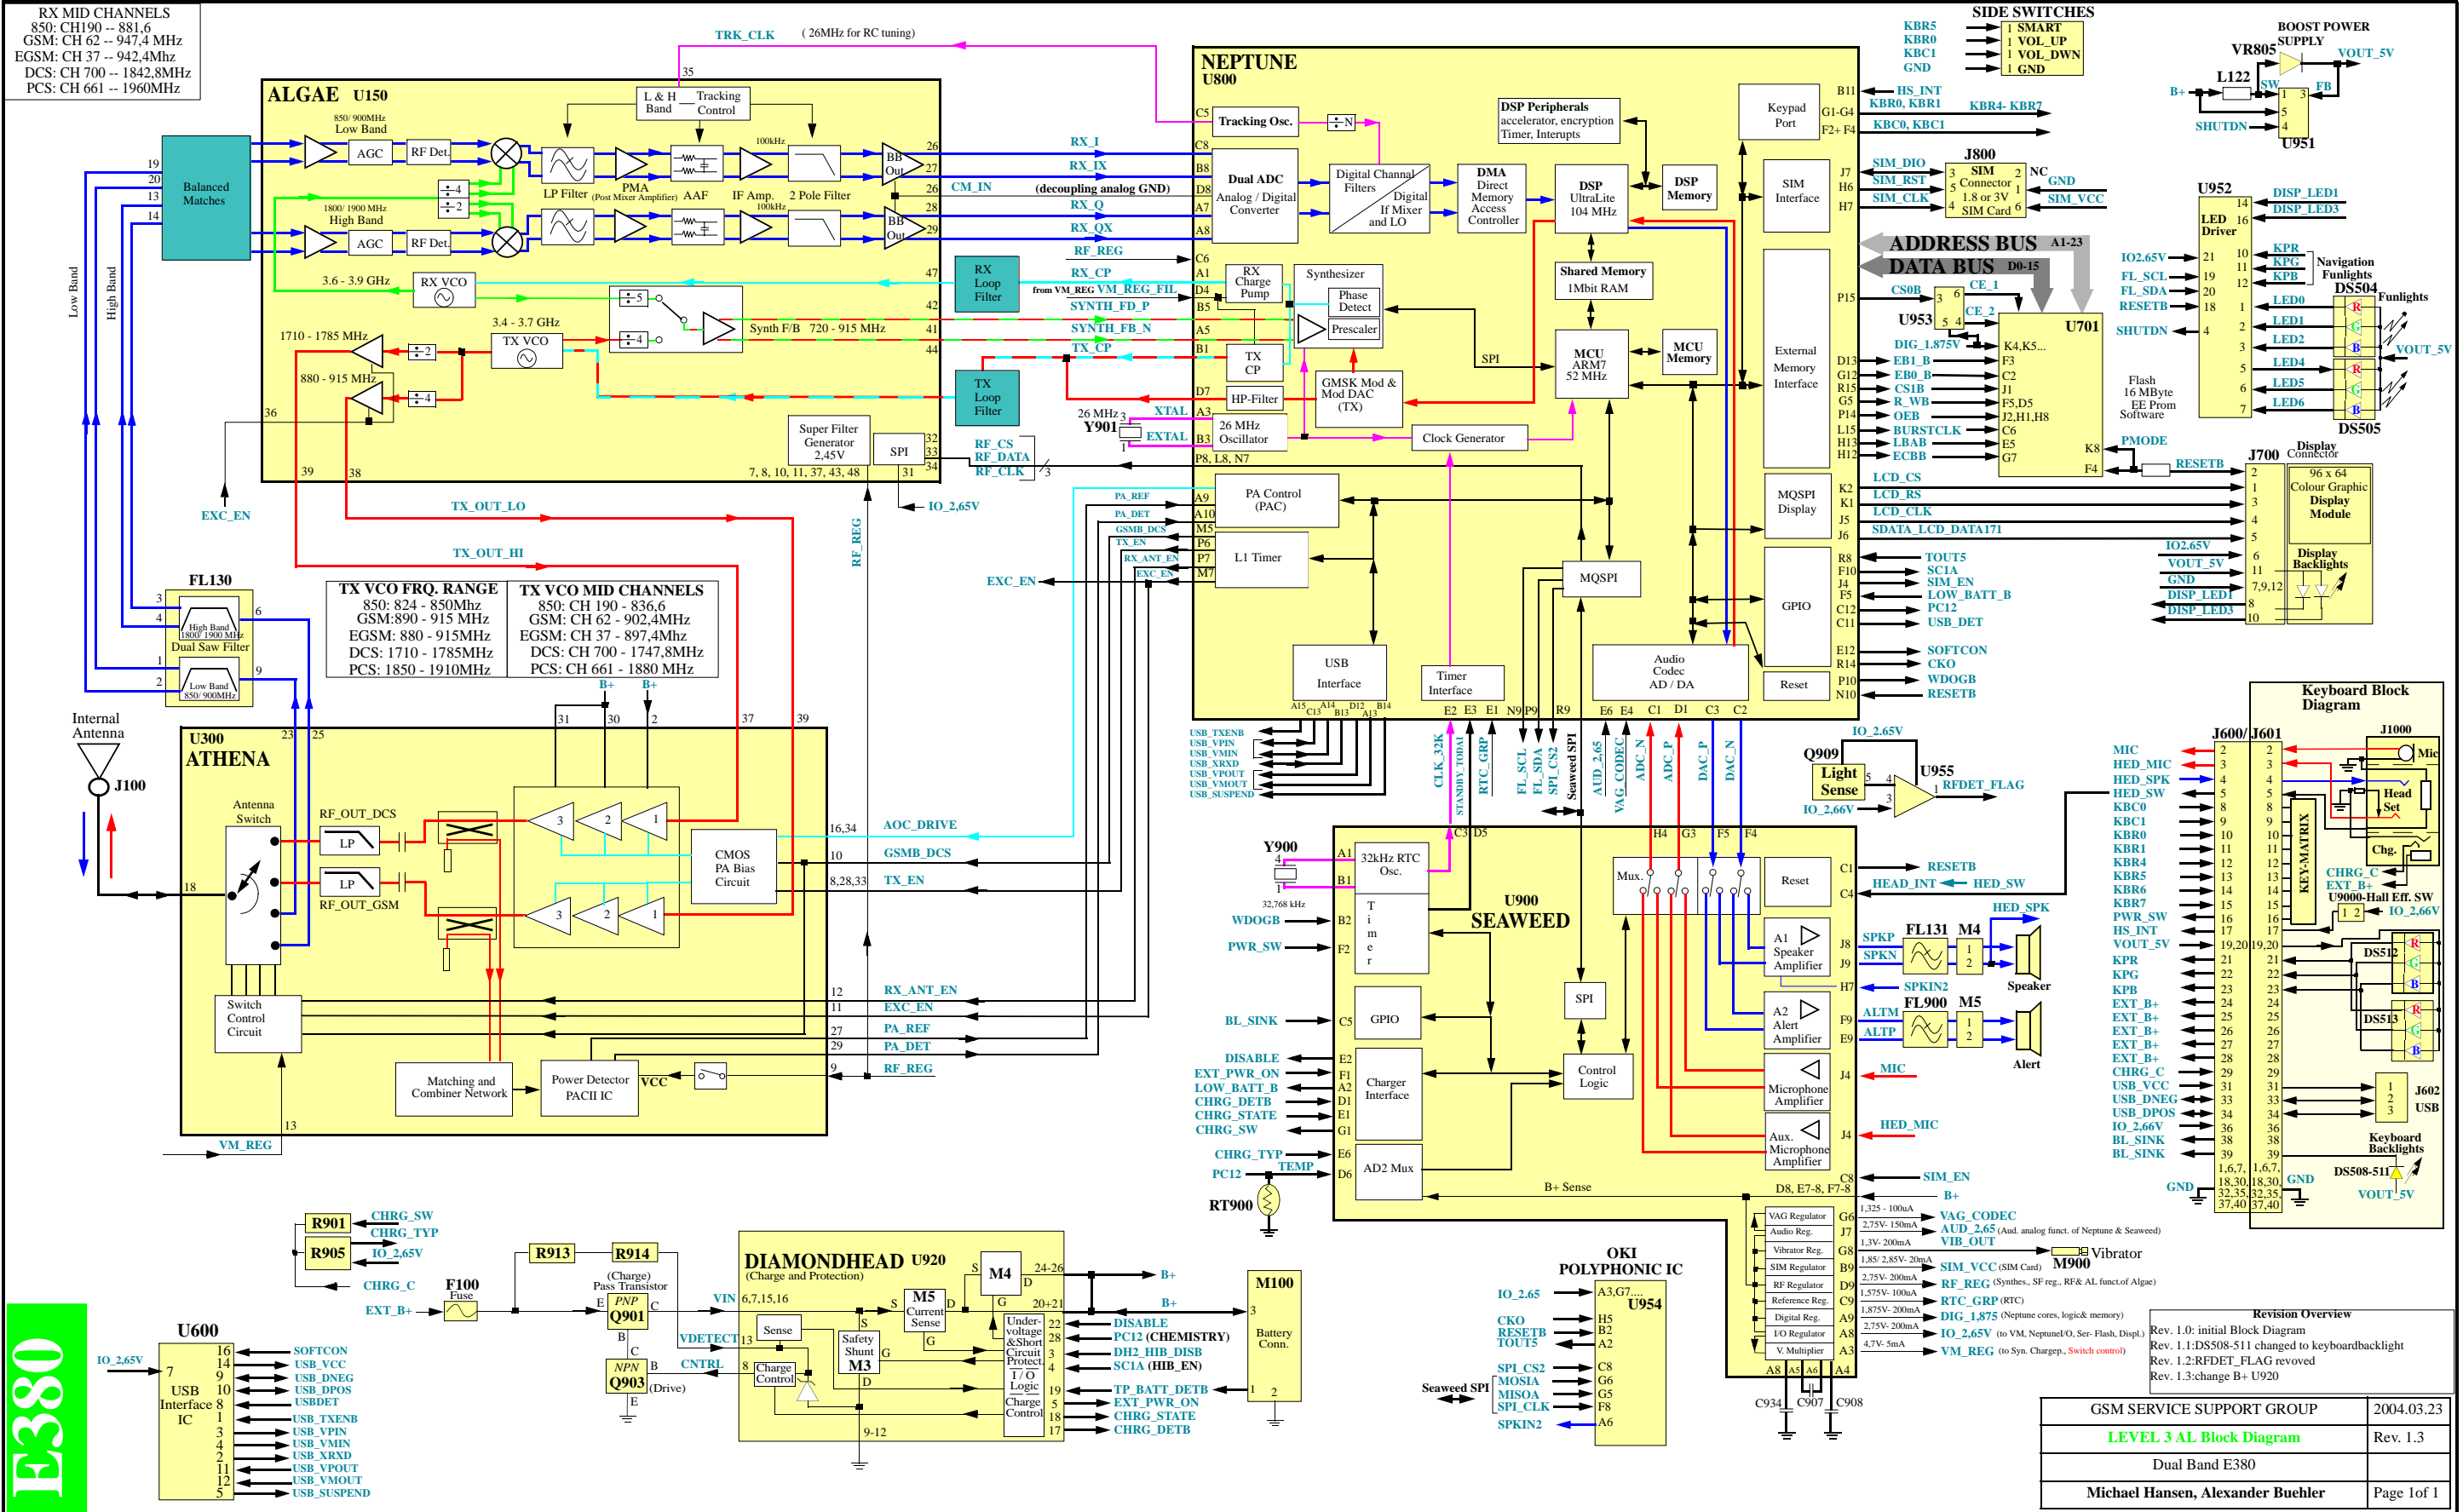

RX MID CHANNELS
 850: CH190 -- 881.6
 GSM: CH 62 -- 947.4 MHz
 EGSM: CH 37 -- 942.4MHz
 DCS: CH 700 -- 1842.8MHz
 PCS: CH 661 -- 1960MHz

E380

Revision Overview
 Rev. 1.0: initial Block Diagram
 Rev. 1.1: DS508-511 changed to keyboardbacklight
 Rev. 1.2: RFDDET_FLAG removed
 Rev. 1.3: change B+ U920

GSM SERVICE SUPPORT GROUP	2004.03.23
LEVEL 3 AL Block Diagram	Rev. 1.3
Dual Band E380	
Michael Hansen, Alexander Buehler	Page 1 of 1