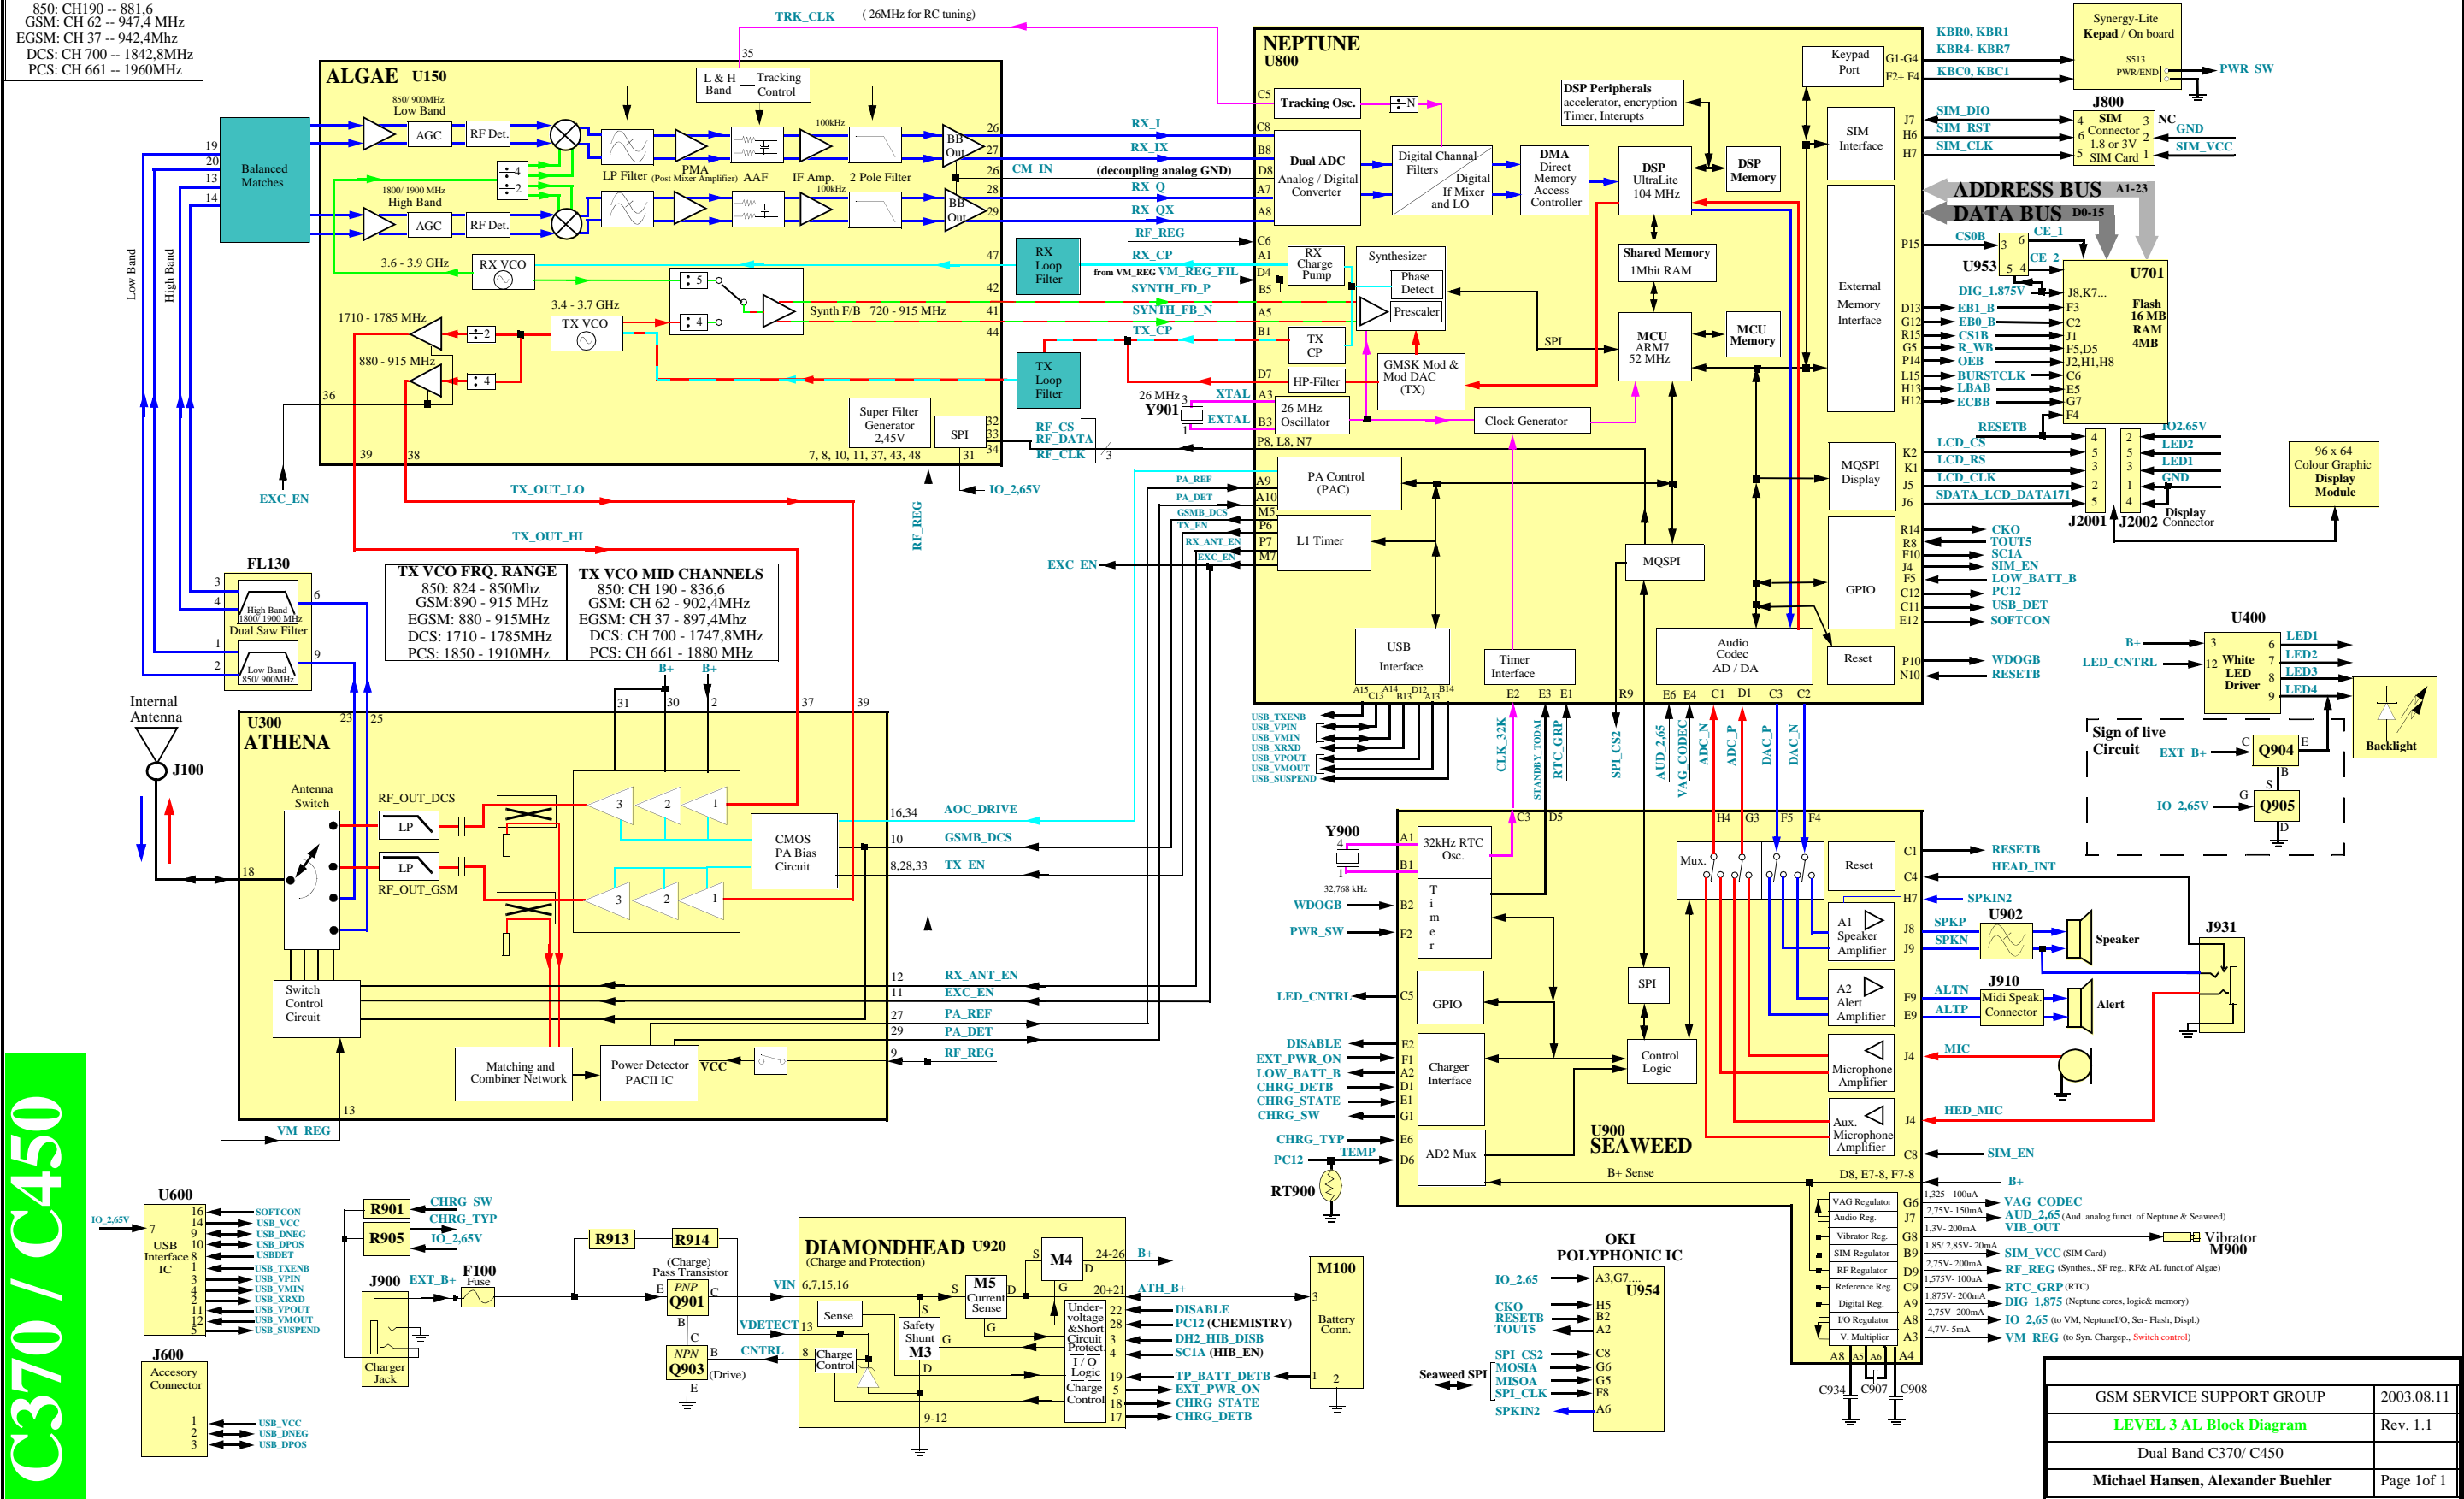

RX MID CHANNELS
 850: CH190 -- 881.6
 GSM: CH 62 -- 942.4 MHz
 EGSM: CH 37 -- 942.4MHz
 DCS: CH 700 -- 1842.8MHz
 PCS: CH 661 -- 1960MHz

C370 / C450

GSM SERVICE SUPPORT GROUP	2003.08.11
LEVEL 3 AL Block Diagram	Rev. 1.1
Dual Band C370/ C450	
Michael Hansen, Alexander Buehler	Page 1of 1