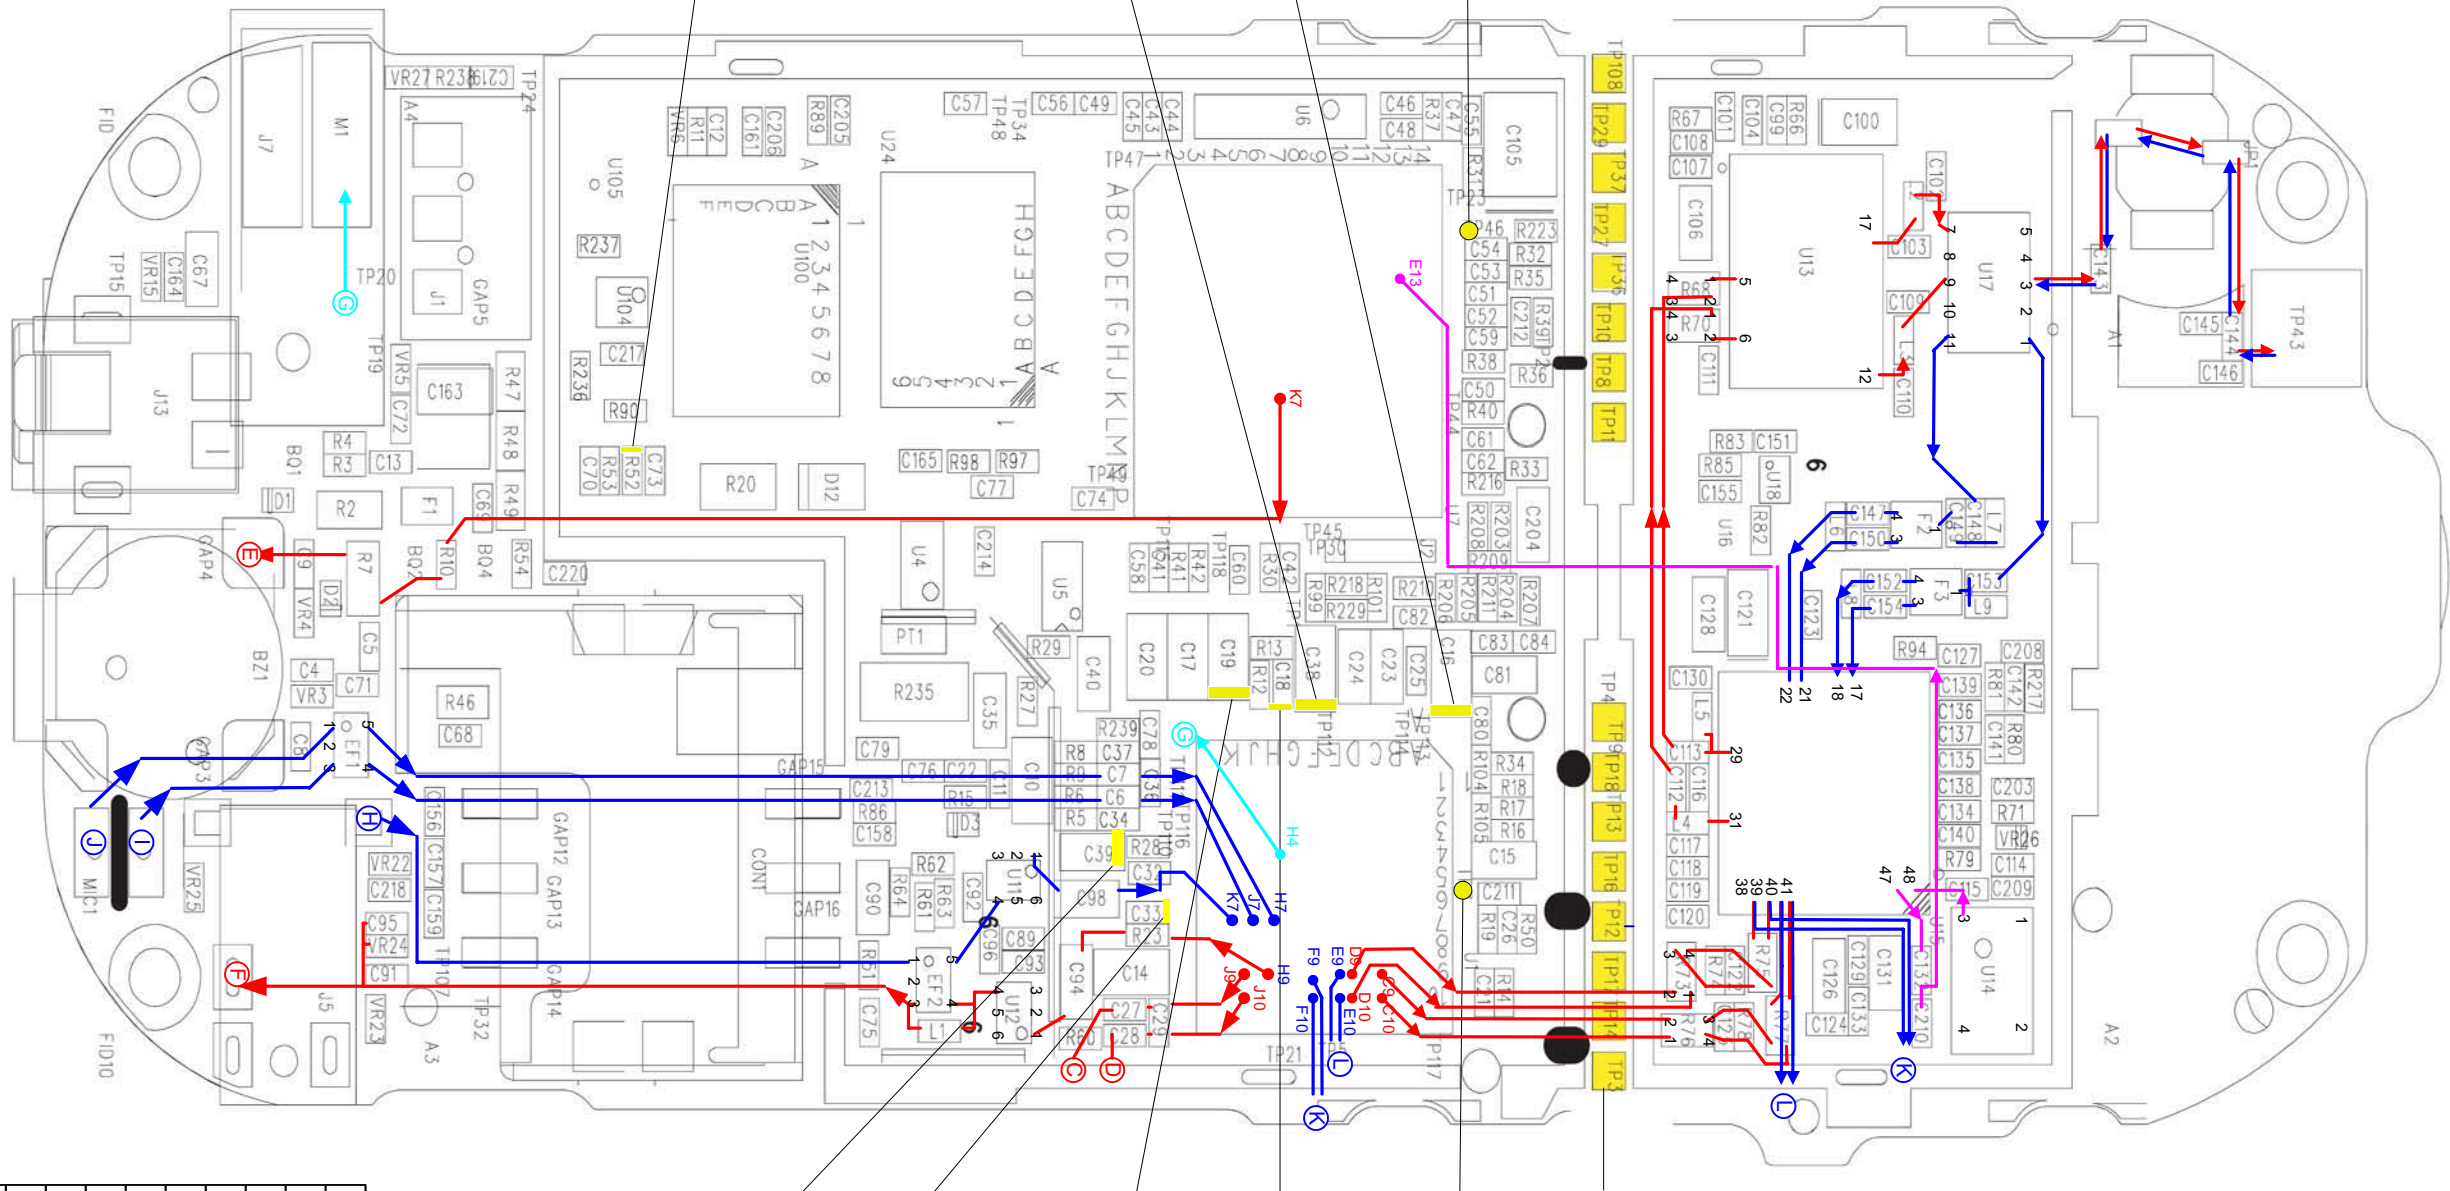

⊕	EARN
⊕	EARP

GSM SERVICE SUPPORT	2004.7.12
Level 3 Signal Flow	Rev.1.0
C115	Rev.1.0
TC Chen	Page 1 of 2

			LEDKEY_EN	VBACKUP	VRIO_2.8V	CLK32K_OUT			
--	--	--	-----------	---------	-----------	------------	--	--	--

			MICBIAS	HSMICBIAS	VRMEM_2.8V	VRRAM_2.8V	CLK13M_OUT	DLPWR		
--	--	--	---------	-----------	------------	------------	------------	-------	--	--

⊕	EARP
⊖	EARN
⊕	BUZZER
⊖	HSD
⊕	VIBRATOR
⊖	HSMICIP
⊕	MICIP
⊖	MICIN
⊕	RXI
⊖	RXQ

GSM SERVICE SUPPORT	2004.7.12
Level 3 Signal Flow	Rev.1.0
C115	Rev.1.0
TC Chen	Page 2 of 2