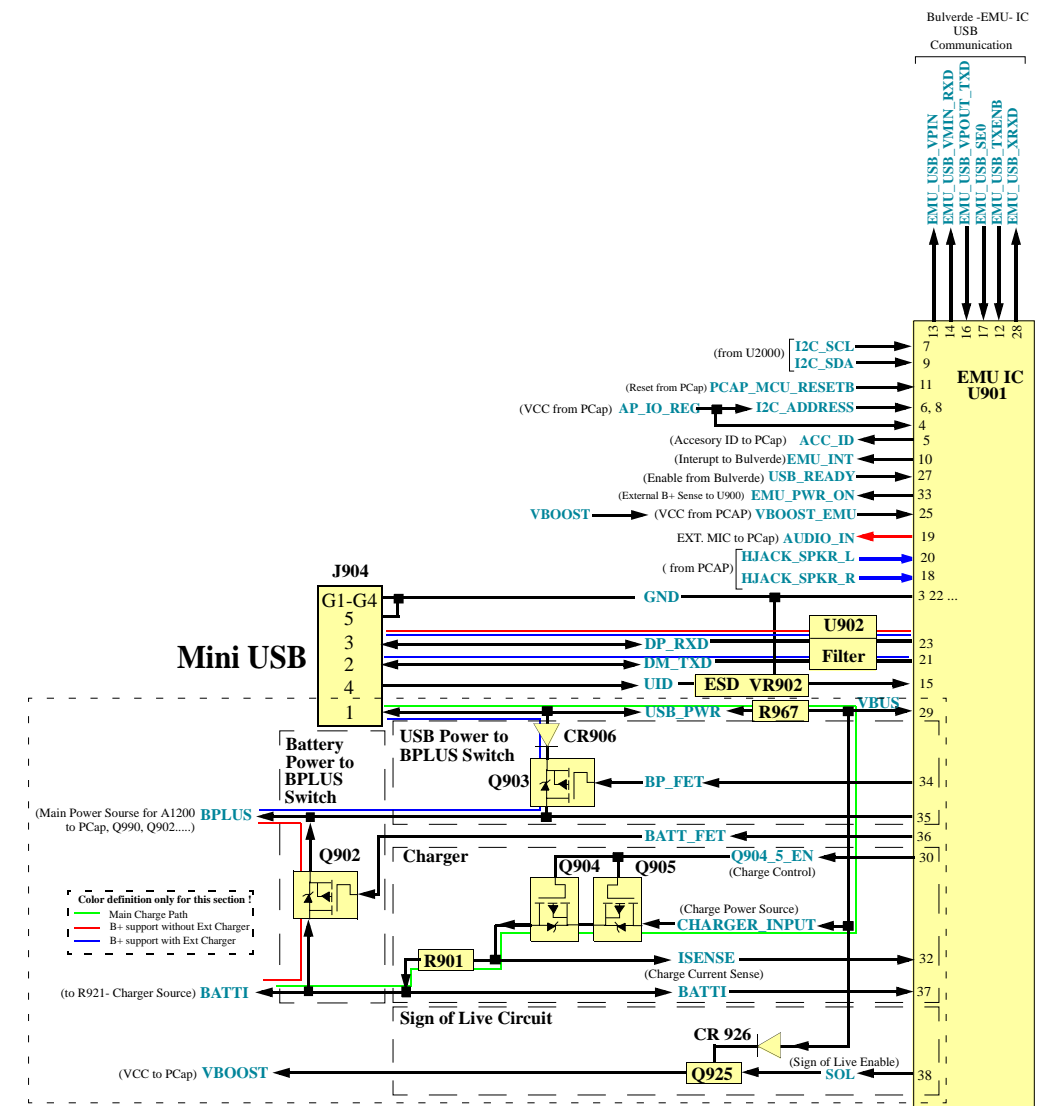

A1200 i/e

GSM SERVICE SUPPORT GROUP	2007.05.15
LEVEL 3 AL Block Diagram	Rev. 1.0
A1200 i/e	
	Page2of 3

A1200 i/e

GSM SERVICE SUPPORT GROUP	2007.05.15
LEVEL 3 AL Block Diagram	Rev. 1.0
A1200 i/e	
	Page3of 3